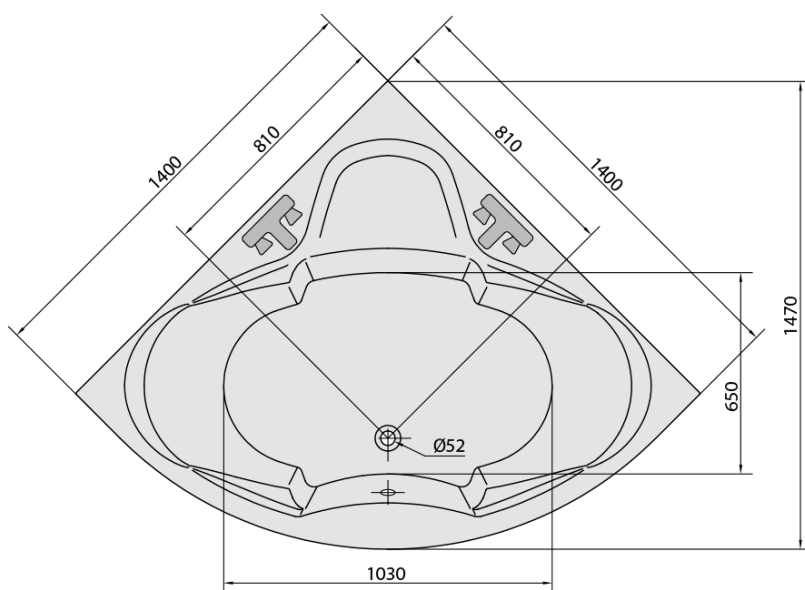

SIMONA hydromasážní vana, 140x140x44cm, Active Hydro, chrom

Objednací kód: 96111.1010

Základní informace

Značka: Polysan
Série: HYDROMASÁŽNÍ SYSTÉMY

Rozměry

Délka: 1400 mm
Šířka: 1400 mm
Výška: 440 mm
Objem: 275 l

Parametry

Záruka: 2 roky
Hmotnost / ks: 52.66 kg
Balení: 1 ks
Barva: Bílá
Materiál: Akrylát
Tvar: Rohové
Instalace: Vestavná (k obezdění)
Průměr odpadu: 52 mm
Masážní systém: ACTIVE HYDRO

Doporučujeme přikoupit

1 ks Zvukoizolační samolepící páska k vaně, 3m (Objednací kód: 93400)

SIMONA hydromasážní vana, 140x140x44cm, Active Hydro, chrom

Technický list

Electric cable 3x2,5mm²
Length 2m from the wall

Elektrický kabel 3x2,5mm²
Délka kabelu ze zdi 2m