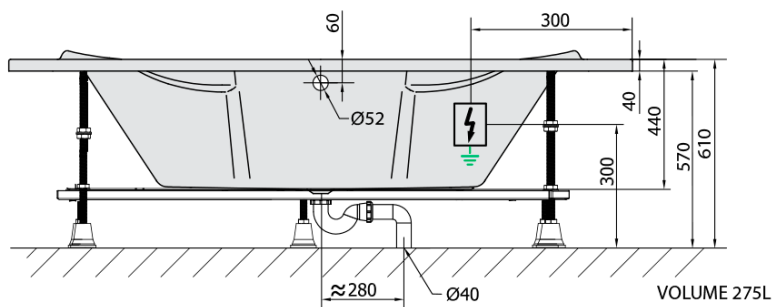

SIMONA hydromasážní vana, 140x140x44cm, Active Hydro, chrom

Objednací kód: 96111.1010

Základní informace

Značka: Polysan
Série: HYDROMASÁŽNÍ SYSTÉMY

Rozměry

Délka: 1400 mm
Šířka: 1400 mm
Výška: 440 mm
Objem: 275 l

Parametry

Záruka: 2 roky
Hmotnost / ks: 52.66 kg
Balení: 1 ks
Barva: Bílá
Materiál: Akrylát
Tvar: Rohové
Instalace: Vestavná (k obezdění)
Průměr odpadu: 52 mm
Masážní systém: ACTIVE HYDRO

Doporučujeme přikoupit

1 ks Zvukoizolační samolepící páska k vaně, 3m (Objednací kód: 93400)

SIMONA hydromasážní vana, 140x140x44cm, Active Hydro, chrom

Technický list

Electric cable 3x2,5mm²
Length 2m from the wall

Elektrický kabel 3x2,5mm²
Délka kabelu ze zdi 2m