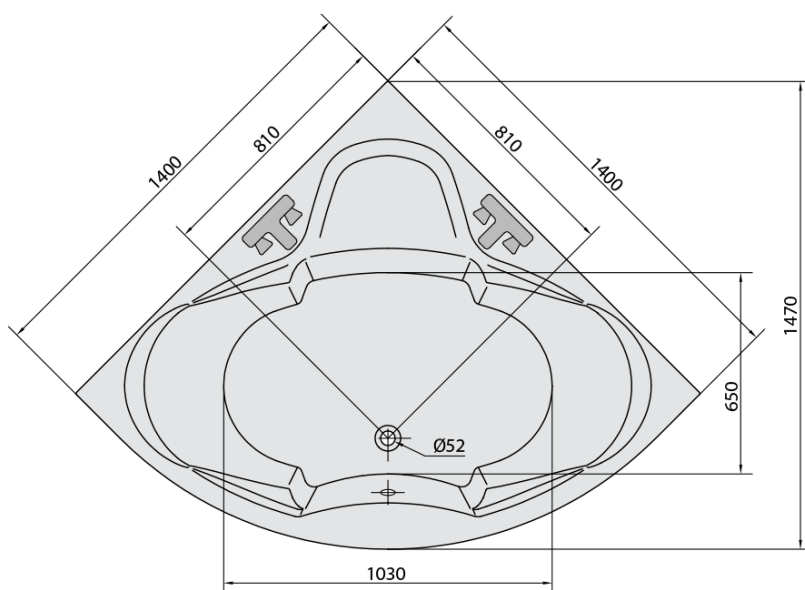

SIMONA hydromasážní vana, 140x140x44cm, Active Hydro, chrom

Objednací kód: 96111.1010

Základní informace

Značka: Polysan
Série: HYDROMASÁŽNÍ SYSTÉMY

Rozměry

Délka: 1400 mm
Šířka: 1400 mm
Výška: 440 mm
Objem: 275 l

Parametry

Barva: Bílá
Jiné barevné provedení: Dle vzorníku
Materiál: Akrylát
Tvar: Rohové
Instalace: Vestavná (k obezdění)
Průměr odpadu: 52 mm
Vlastnosti: ACTIVE HYDRO masáž
Hmotnost / ks: 52.66 kg
Balení: 1 ks
Záruka: 2 roky

Doporučujeme přikoupit

1 ks Zvukoizolační samolepící páska k vaně, 3m (Objednací kód: 93400)

SIMONA hydromasážní vana, 140x140x44cm, Active Hydro, chrom

Technický list

Electric cable 3x2,5mm²
Length 2m from the wall