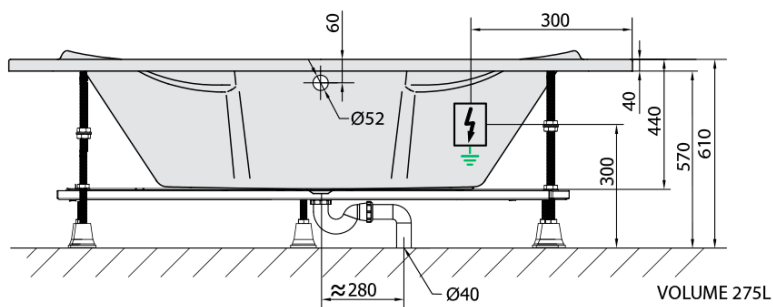

SIMONA hydromasážní vana, 140x140x44cm, Active Hydro, chrom

Objednací kód: 96111.1010

Základní informace

Značka: Polysan
Série: HYDROMASÁŽNÍ SYSTÉMY

Rozměry

Délka: 1400 mm
Šířka: 1400 mm
Výška: 440 mm
Objem: 275 l

Parametry

Barva: Bílá
Jiné barevné provedení: Dle vzorníku
Materiál: Akrylát
Tvar: Rohové
Instalace: Vestavná (k obezdění)
Průměr odpadu: 52 mm
Vlastnosti: ACTIVE HYDRO masáž
Hmotnost / ks: 52.66 kg
Balení: 1 ks
Záruka: 2 roky

Doporučujeme přikoupit

1 ks Zvukoizolační samolepící páska k vaně, 3m (Objednací kód: 93400)

SIMONA hydromasážní vana, 140x140x44cm, Active Hydro, chrom

Technický list

Electric cable 3x2,5mm²
Length 2m from the wall