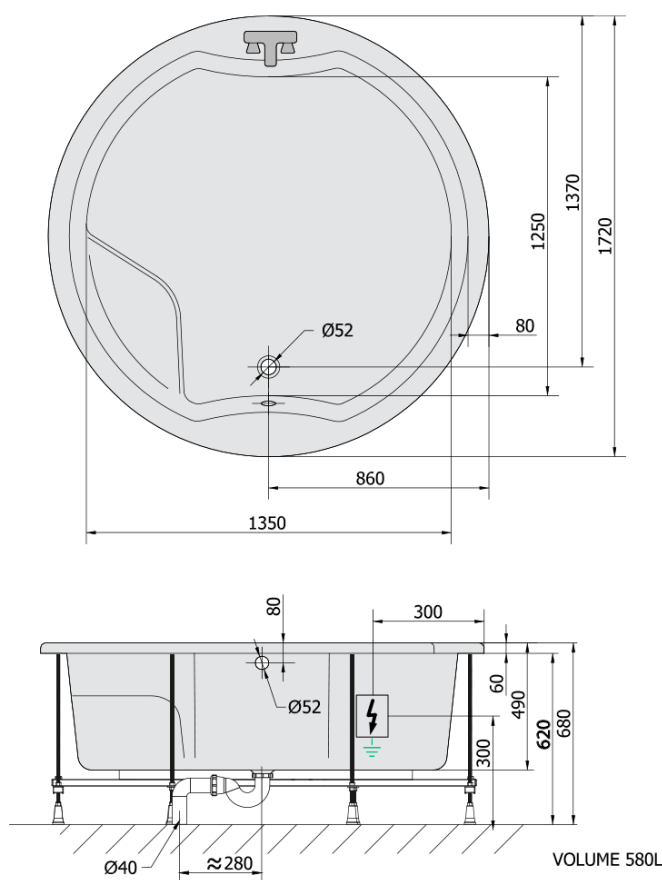

**ROYAL ROUND hydromasážní vana, 172x172x49cm,
Highline Hydro, chrom**

Objednací kód: 73211.5010

Základní informace

Značka: Polysan
Série: HYDROMASÁŽNÍ SYSTÉMY

Rozměry

Délka: 1720 mm
Šířka: 1720 mm
Výška: 490 mm
Objem: 580 l

Parametry

Barva: Bílá
Jiné barevné provedení: Dle vzorníku
Materiál: Akrylát
Tvar: Kulaté
Instalace: Vestavná (k obezdění)
Průměr odpadu: 52 mm
Vlastnosti: HIGHLINE HYDRO masáž
Hmotnost / ks: 78.23 kg
Balení: 1 ks
Záruka: 2 roky

Doporučujeme přikoupit

1 ks Zvukoizolační samolepící páska k vaně, 3m (Objednací kód: 93400)

Technický list

Electric cable 3x2,5mm²
Length 2m from the wall

Elektrický kabel 3x2,5mm²
Délka kabelu ze zdi 2m