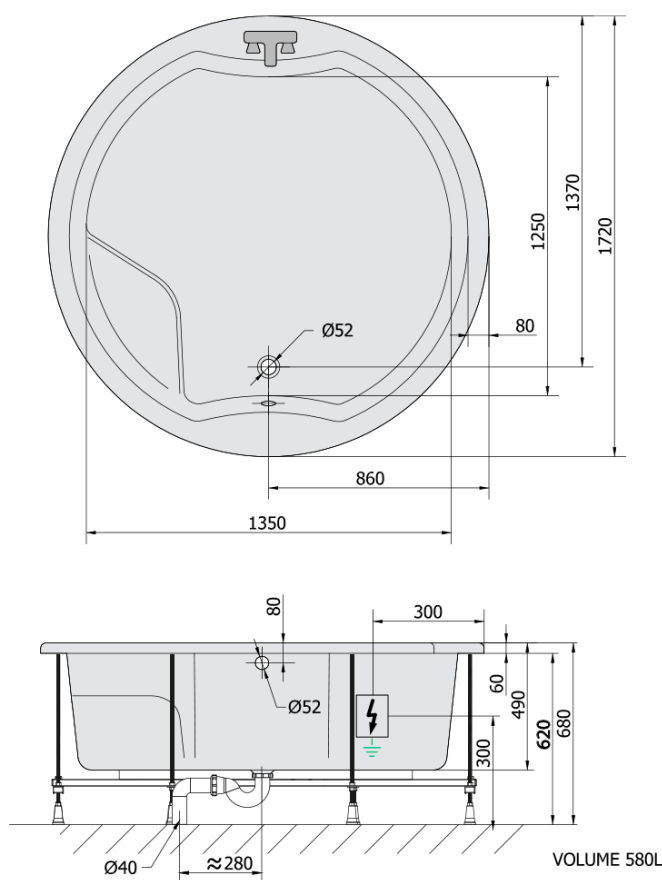

**ROYAL ROUND hydromasážní vana, 172x172x49cm,
Highline Hydro, chrom**

Objednací kód: 73211.5010

Základní informace

Značka: Polysan
Série: HYDROMASÁŽNÍ SYSTÉMY

Rozměry

Délka: 1720 mm
Šířka: 1720 mm
Výška: 490 mm
Objem: 580 l

Parametry

Barva: Bílá
Jiné barevné provedení: Dle vzorníku
Materiál: Akrylát
Tvar: Kulaté
Instalace: Vestavná (k obezdění)
Průměr odpadu: 52 mm
Masážní systém: HIGHLINE HYDRO
Hmotnost / ks: 78.23 kg
Balení: 1 ks
Záruka: 2 roky

Doporučujeme přikoupit

1 ks Zvukoizolační samolepící páska k vaně, 3m (Objednací kód: 93400)

Technický list

Electric cable 3x2,5mm²
Lenght 2m from the wall

Elektrický kabel 3x2,5mm²
Délka kabelu ze zdi 2m