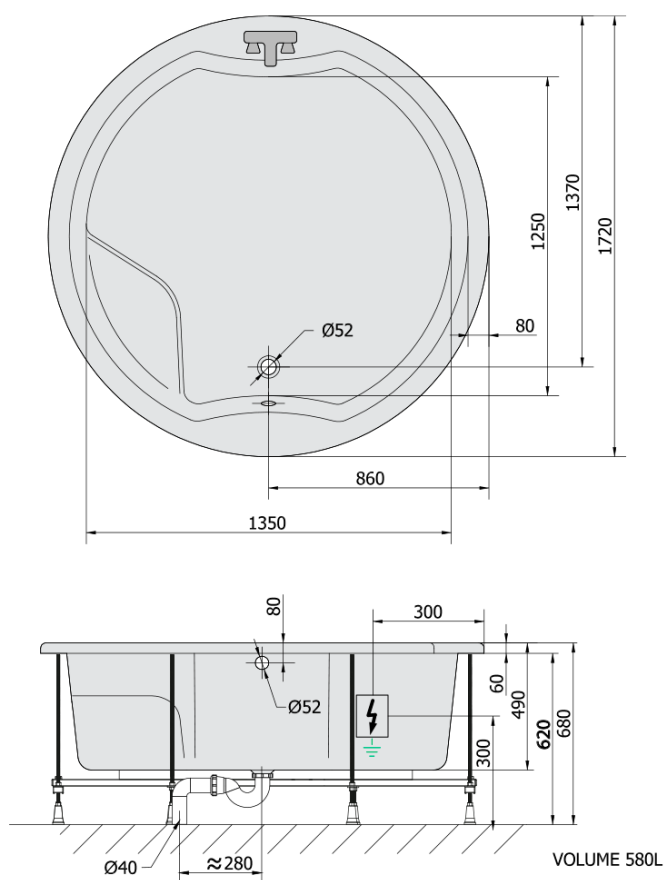

**ROYAL ROUND hydromasážní vana, 172x172x49cm,  
Highline Hydro, chrom**

Objednací kód: 73211.5010

**Základní informace**

Značka: Polysan  
Série: HYDROMASÁŽNÍ SYSTÉMY

**Rozměry**

Délka: 1720 mm  
Šířka: 1720 mm  
Výška: 490 mm  
Objem: 580 l

**Parametry**

Záruka: 2 roky  
Hmotnost / ks: 78.23 kg  
Balení: 1 ks  
Barva: Bílá  
Materiál: Akrylát  
Tvar: Kulaté  
Instalace: Vestavná (k obezdění)  
Průměr odpadu: 52 mm  
Masážní systém: HIGHLINE HYDRO

## Technický list

Electric cable 3x2,5mm<sup>2</sup>  
Lenght 2m from the wall

Elektrický kabel 3x2,5mm<sup>2</sup>  
Délka kabelu ze zdi 2m

Electrical Characteristic:  
Tension: 220-230V/50hz  
Max. power consumption: 1200W  
Electric protection: residual-current device 30mA