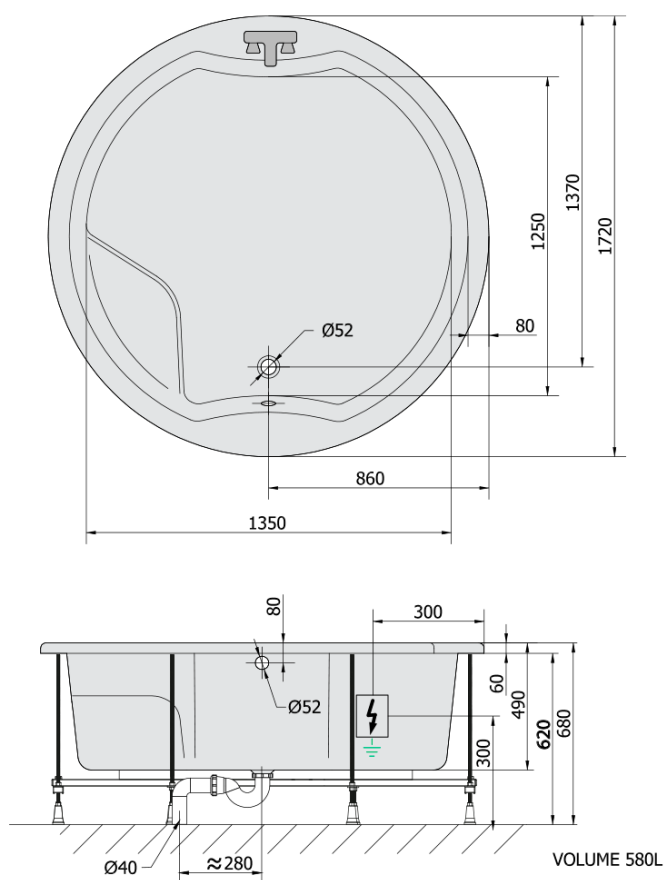

**ROYAL ROUND hydromasážní vana, 172x172x49cm,
Attraction Hydro, chrom**

Objednací kód: 73211.3010

Základní informace

Značka: Polysan
Série: HYDROMASÁŽNÍ SYSTÉMY

Rozměry

Délka: 1720 mm
Šířka: 1720 mm
Výška: 490 mm
Objem: 580 l

Parametry

Záruka: 2 roky
Hmotnost / ks: 78.23 kg
Balení: 1 ks
Barva: Bílá
Materiál: Akrylát
Tvar: Kulaté
Instalace: Vestavná (k obezdění)
Průměr odpadu: 52 mm
Masážní systém: ATTRACTION HYDRO

Doporučujeme přikoupit

1 ks Zvukoizolační samolepící páska k vaně, 3m (Objednací kód: 93400)

Technický list

Electric cable 3x2,5mm²
Lenght 2m from the wall

Elektrický kabel 3x2,5mm²
Délka kabelu ze zdi 2m

Electrical Characteristic:
Tension: 220-230V/50hz
Max. power consumption: 1200W
Electric protection: residual-current device 30mA