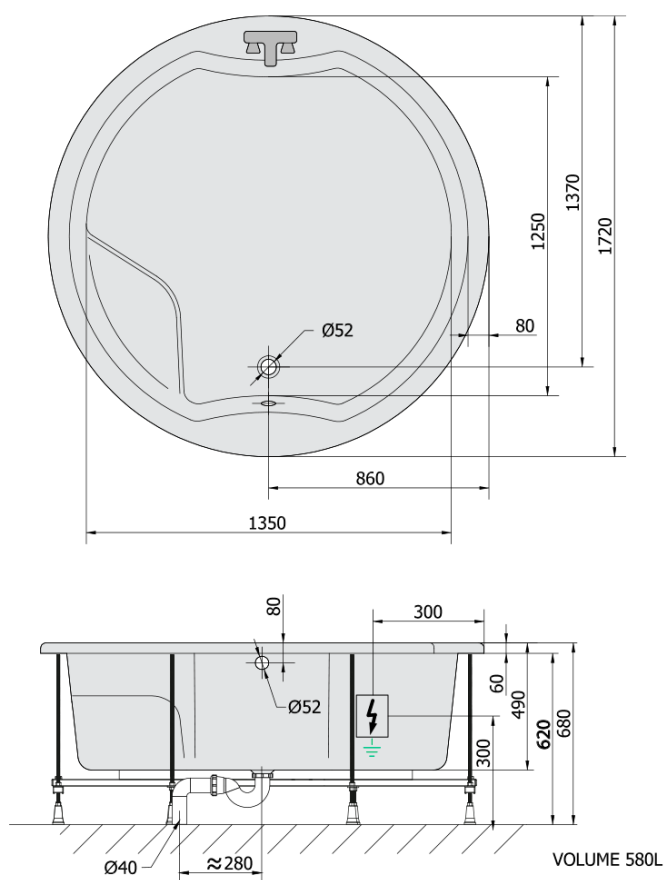

**ROYAL ROUND hydromasážní vana, 172x172x49cm,
Attraction Hydro, chrom**

Objednací kód: 73211.3010

Základní informace

Značka: Polysan
Série: HYDROMASÁŽNÍ SYSTÉMY

Rozměry

Délka: 1720 mm
Šířka: 1720 mm
Výška: 490 mm
Objem: 580 l

Parametry

Barva: Bílá
Jiné barevné provedení: Dle vzorníku
Materiál: Akrylát
Tvar: Kulaté
Instalace: Vestavná (k obezdění)
Průměr odpadu: 52 mm
Vlastnosti: ATTRACTION HYDRO masáž
Hmotnost / ks: 78.23 kg
Balení: 1 ks
Záruka: 2 roky

Doporučujeme přikoupit

1 ks Zvukoizolační samolepící páska k vaně, 3m (Objednací kód: 93400)

Technický list

Electric cable 3x2,5mm²
Lenght 2m from the wall

Elektrický kabel 3x2,5mm²
Délka kabelu ze zdi 2m