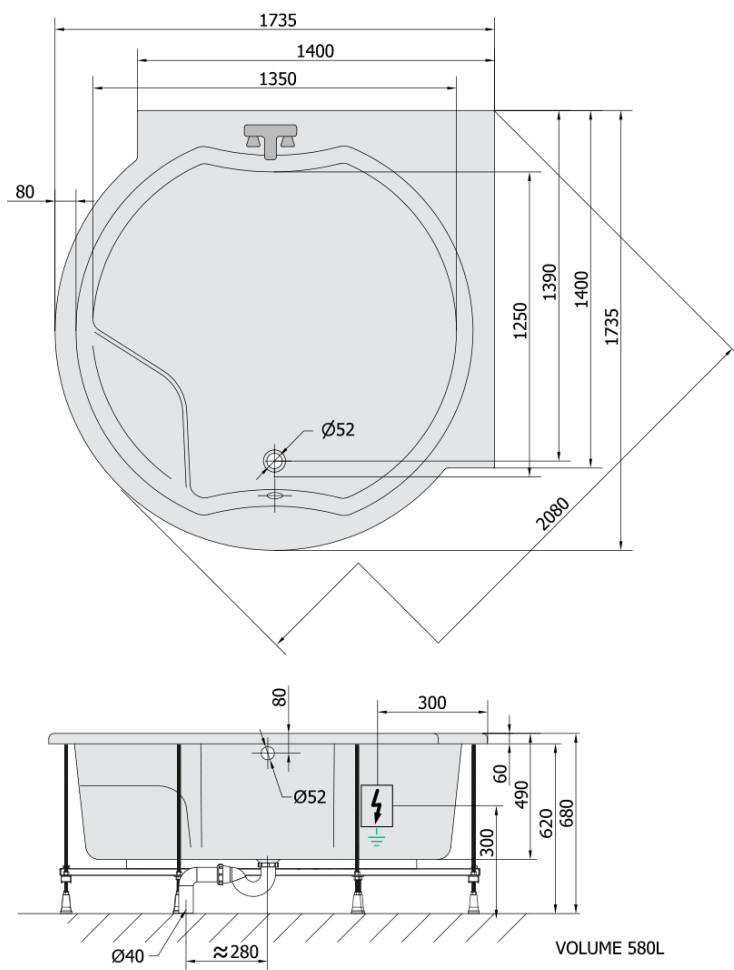

**ROYAL CORNER hydromasážní vana, 173x173x49cm,
Highline Hydro-Air, chrom**

Objednací kód: 74211.6010

Základní informace

Značka: Polysan
Série: HYDROMASÁŽNÍ SYSTÉMY

Rozměry

Délka: 1730 mm
Šířka: 1730 mm
Výška: 490 mm
Objem: 580 l

Parametry

Záruka: 2 roky
Hmotnost / ks: 84.47 kg
Balení: 1 ks
Barva: Bílá
Materiál: Akrylát
Tvar: Kulaté
Instalace: Vestavná (k obezdění)
Průměr odpadu: 52 mm
Masážní systém: HIGHLINE HYDRO AIR

Doporučujeme přikoupit

1 ks Zvukoizolační samolepící páska k vaně, 3m (Objednací kód: 93400)

Technický list

Electric cable 3x2,5mm²
Lenght 2m from the wall

Elektrický kabel 3x2,5mm²
Délka kabelu ze zdi 2m

Electrical Characteristic:
Tension: 220-230V/50hz
Max. power consumption: 1200W
Electric protection: residual-current device 30mA