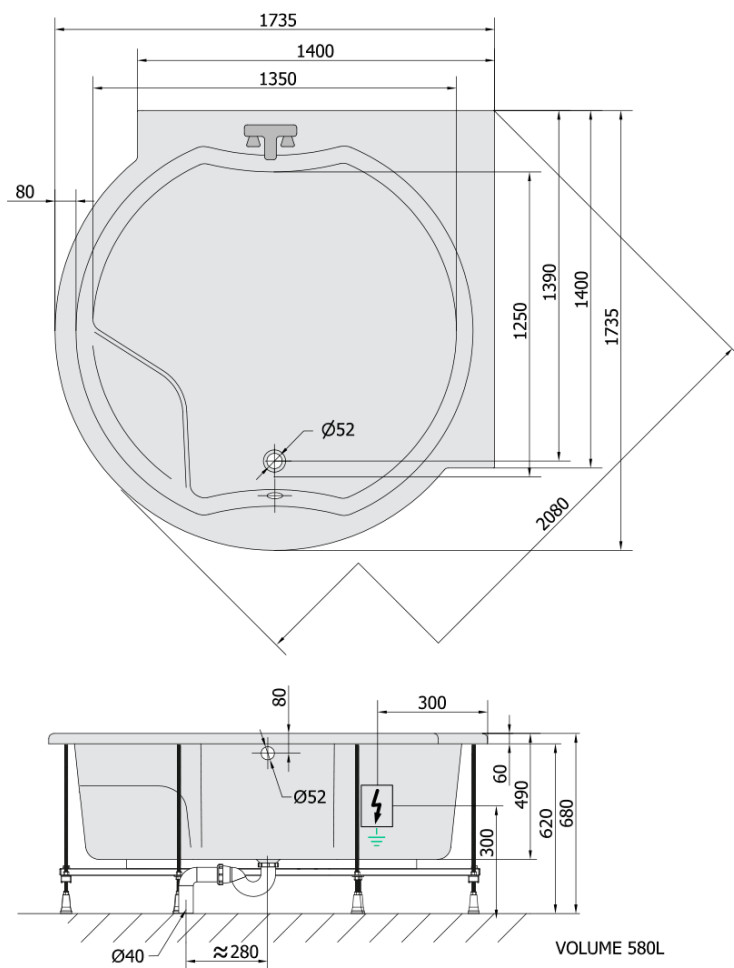

**ROYAL CORNER hydromasážní vana, 173x173x49cm,
Highline Hydro-Air, chrom**

Objednací kód: 74211.6010

Základní informace

Značka: Polysan
Série: HYDROMASÁŽNÍ SYSTÉMY

Rozměry

Délka: 1730 mm
Šířka: 1730 mm
Výška: 490 mm
Objem: 580 l

Parametry

Barva: Bílá
Jiné barevné provedení: Dle vzorníku
Materiál: Akrylát
Tvar: Kulaté
Instalace: Vestavná (k obezdění)
Průměr odpadu: 52 mm
Vlastnosti: HIGHLINE HYDRO AIR masáž
Hmotnost / ks: 84.47 kg
Balení: 1 ks
Záruka: 2 roky

Doporučujeme přikoupit

1 ks Zvukoizolační samolepící páska k vaně, 3m (Objednací kód: 93400)

Technický list

Electric cable 3x2,5mm²
Lenght 2m from the wall
⚡ Elektrický kabel 3x2,5mm²
Délka kabelu ze zdi 2m