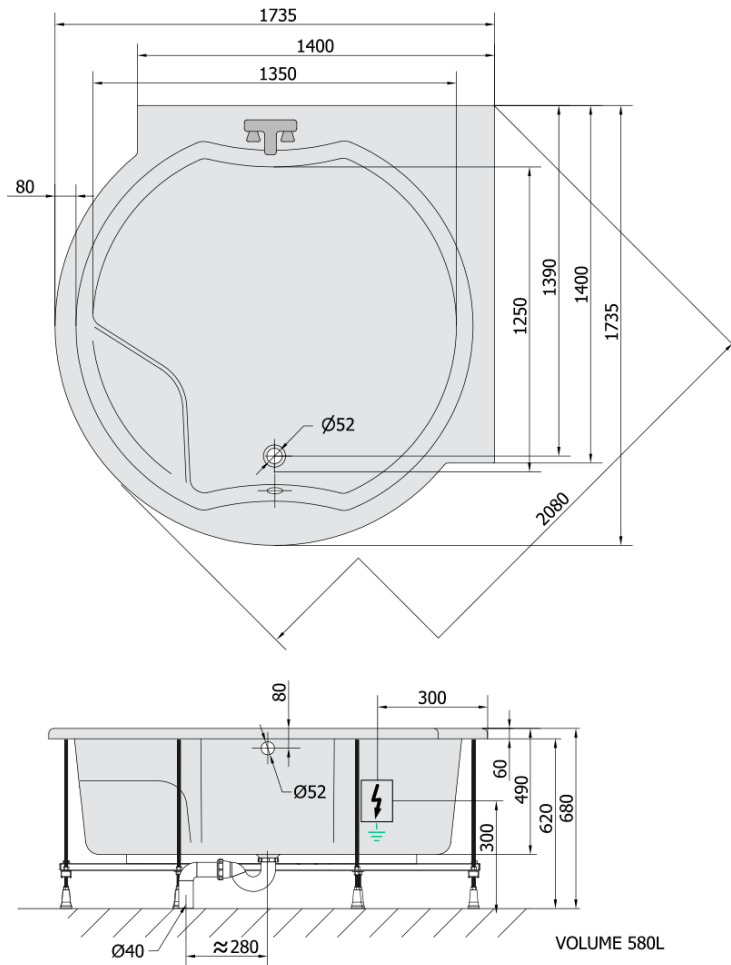

**ROYAL CORNER hydromasážní vana, 173x173x49cm,
Highline Hydro, chrom**

Objednací kód: 74211.5010

Základní informace

Značka: Polysan
Série: HYDROMASÁŽNÍ SYSTÉMY

Rozměry

Délka: 1730 mm
Šířka: 1730 mm
Výška: 490 mm
Objem: 580 l

Parametry

Záruka: 2 roky
Hmotnost / ks: 77.97 kg
Balení: 1 ks
Barva: Bílá
Materiál: Akrylát
Tvar: Kulaté
Instalace: Vestavná (k obezdění)
Průměr odpadu: 52 mm
Masážní systém: HIGHLINE HYDRO

Doporučujeme přikoupit

1 ks Zvukoizolační samolepící páska k vaně, 3m (Objednací kód: 93400)

Technický list

Electric cable 3x2,5mm²
Lenght 2m from the wall
⚡
Elektrický kabel 3x2,5mm²
Délka kabelu ze zdi 2m

Electrical Characteristic:
Tension: 220-230V/50hz
Max. power consumption: 1200W
Electric protection: residual-current device 30mA