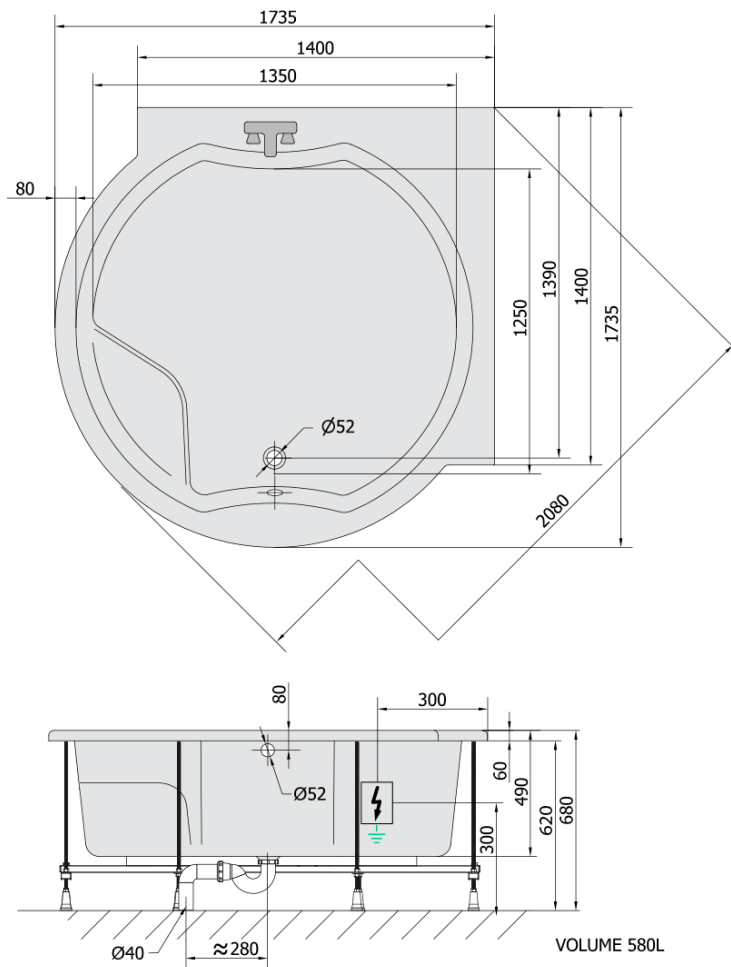

**ROYAL CORNER hydromasážní vana, 173x173x49cm,
Highline Hydro, chrom**

Objednací kód: 74211.5010

Základní informace

Značka: Polysan
Série: HYDROMASÁŽNÍ SYSTÉMY

Rozměry

Délka: 1730 mm
Šířka: 1730 mm
Výška: 490 mm
Objem: 580 l

Parametry

Barva: Bílá
Jiné barevné provedení: Dle vzorníku
Materiál: Akrylát
Tvar: Kulaté
Instalace: Vestavná (k obezdění)
Průměr odpadu: 52 mm
Masážní systém: HIGHLINE HYDRO
Hmotnost / ks: 77.97 kg
Balení: 1 ks
Záruka: 2 roky

Doporučujeme přikoupit

1 ks Zvukoizolační samolepící páska k vaně, 3m (Objednací kód: 93400)

Technický list

Electric cable 3x2,5mm²
Lenght 2m from the wall
⚡ Elektrický kabel 3x2,5mm²
Délka kabelu ze zdi 2m