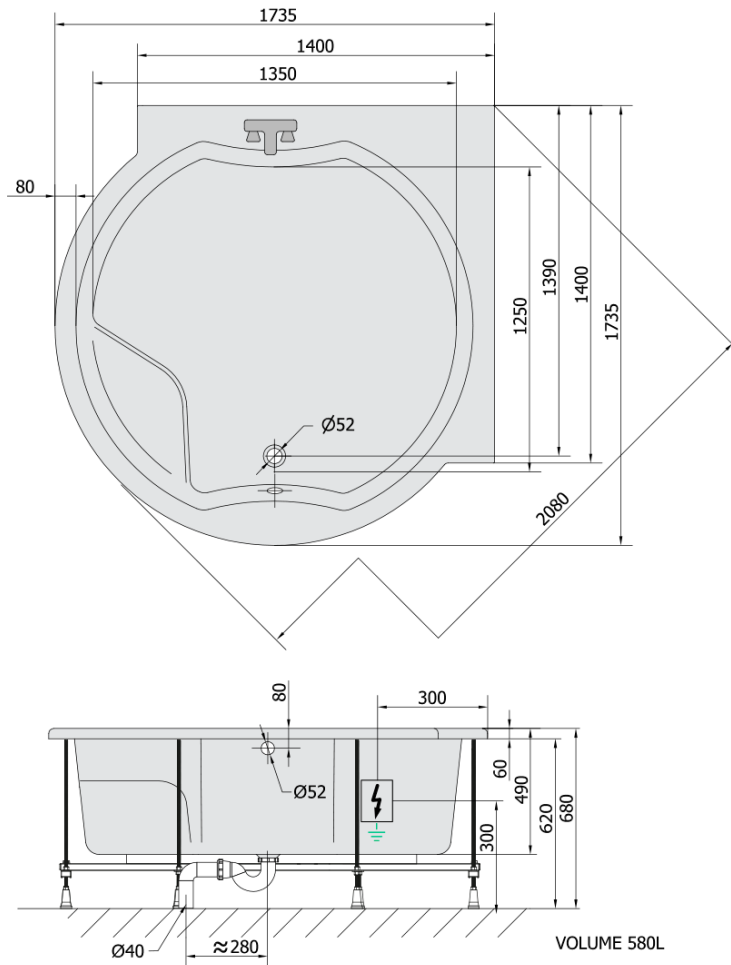

ROYAL CORNER hydromasážní vana, 173x173x49cm, Highline Hydro, chrom

Objednací kód: 74211.5010

Základní informace

Značka: Polysan
Série: HYDROMASÁŽNÍ SYSTÉMY

Rozměry

Délka: 1730 mm
Šířka: 1730 mm
Výška: 490 mm
Objem: 580 l

Parametry

Barva: Bílá
Jiné barevné provedení: Dle vzorníku
Materiál: Akrylát
Tvar: Kulaté
Instalace: Vestavná (k obezdění)
Průměr odpadu: 52 mm
Vlastnosti: HIGHLINE HYDRO masáž
Hmotnost / ks: 77.97 kg
Balení: 1 ks
Záruka: 2 roky

Doporučujeme přikoupit

1 ks Zvukoizolační samolepící páska k vaně, 3m (Objednací kód: 93400)

Technický list

Electric cable 3x2,5mm²
Lenght 2m from the wall
⚡
Elektrický kabel 3x2,5mm²
Délka kabelu ze zdi 2m