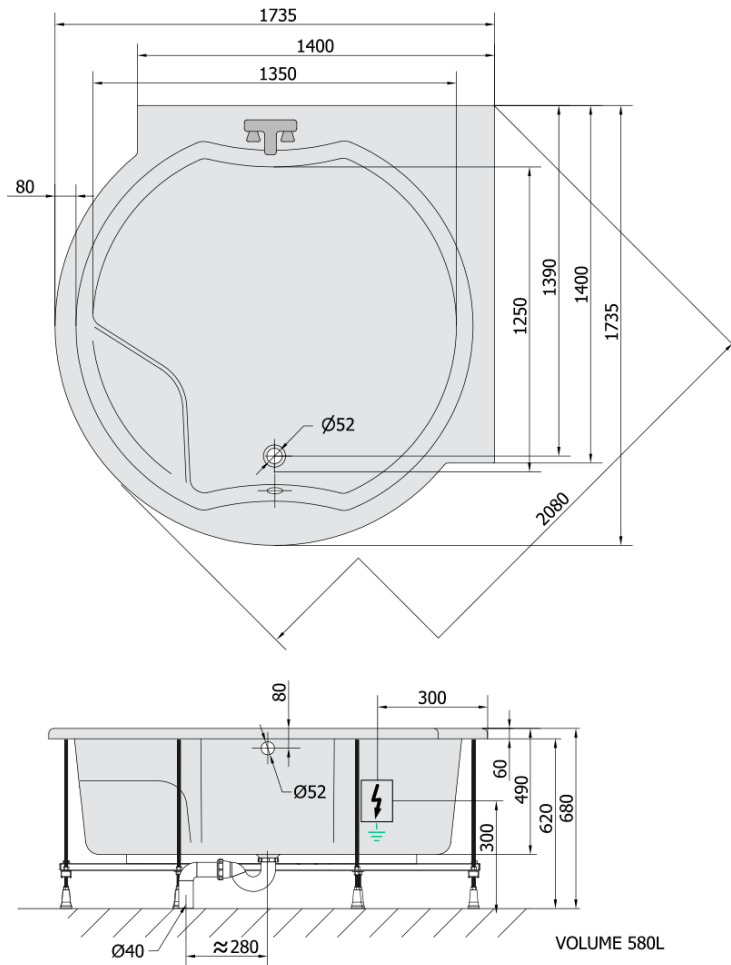

**ROYAL CORNER hydromasážní vana, 173x173x49cm,
Attraction Hydro-Air, chrom**

Objednací kód: 74211.4010

Základní informace

Značka: Polysan
Série: HYDROMASÁŽNÍ SYSTÉMY

Rozměry

Délka: 1730 mm
Šířka: 1730 mm
Výška: 490 mm
Objem: 580 l

Parametry

Záruka: 2 roky
Hmotnost / ks: 84.47 kg
Balení: 1 ks
Barva: Bílá
Materiál: Akrylát
Tvar: Kulaté
Instalace: Vestavná (k obezdění)
Průměr odpadu: 52 mm
Masážní systém: ATTRACTION HYDRO AIR

Doporučujeme přikoupit

1 ks Zvukoizolační samolepící páska k vaně, 3m (Objednací kód: 93400)

Technický list

Electric cable 3x2,5mm²
Lenght 2m from the wall
⚡ Elektrický kabel 3x2,5mm²
Délka kabelu ze zdi 2m

Electrical Characteristic:
Tension: 220-230V/50hz
Max. power consumption: 1200W
Electric protection: residual-current device 30mA