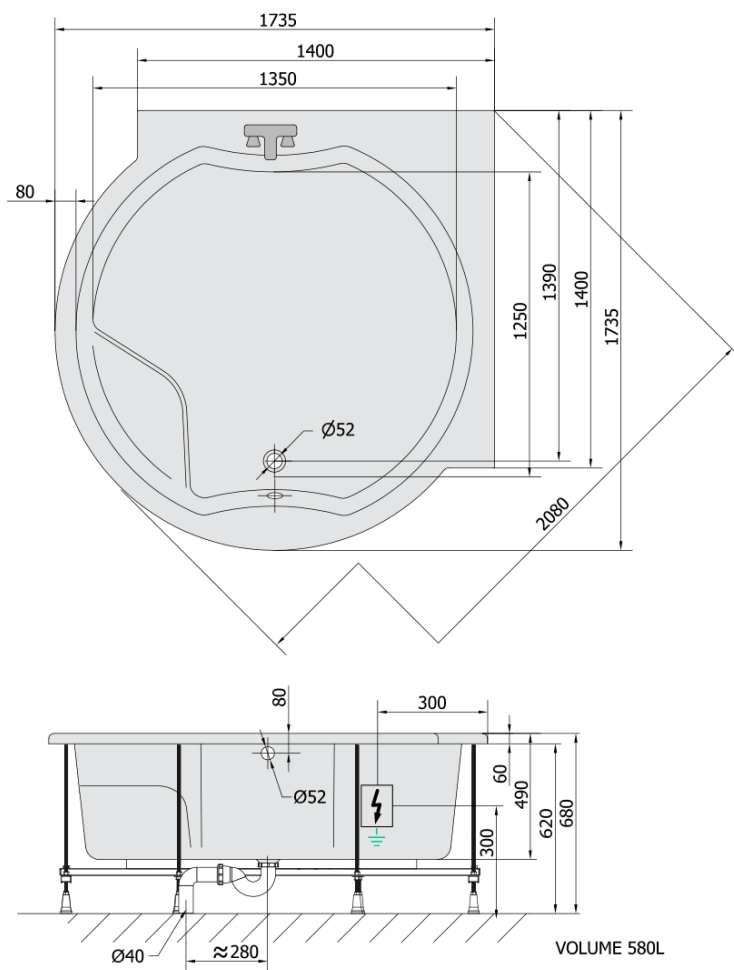

**ROYAL CORNER hydromasážní vana, 173x173x49cm,  
Attraction Hydro-Air, chrom**

**Objednací kód:** 74211.4010

**Základní informace**

**Značka:** Polysan  
**Série:** HYDROMASÁŽNÍ SYSTÉMY

**Rozměry**

**Délka:** 1730 mm  
**Šířka:** 1730 mm  
**Výška:** 490 mm  
**Objem:** 580 l

**Parametry**

**Barva:** Bílá  
**Jiné barevné provedení:** Dle vzorníku  
**Materiál:** Akrylát  
**Tvar:** Kulaté  
**Instalace:** Vestavná (k obezdění)  
**Průměr odpadu:** 52 mm  
**Vlastnosti:** ATTRACTION HYDRO AIR masáž  
**Hmotnost / ks:** 84.47 kg  
**Balení:** 1 ks  
**Záruka:** 2 roky

**Doporučujeme přikoupit**

1 ks Zvukoizolační samolepící páska k vaně, 3m (Objednací kód: 93400)

## Technický list

Electric cable 3x2,5mm<sup>2</sup>  
Lenght 2m from the wall  
⚡ Elektrický kabel 3x2,5mm<sup>2</sup>  
Délka kabelu ze zdi 2m

Electrical Characteristic:  
Tension: 220-230V/50hz  
Max. power consumption: 1200W  
Electric protection: residual-current device 30mA