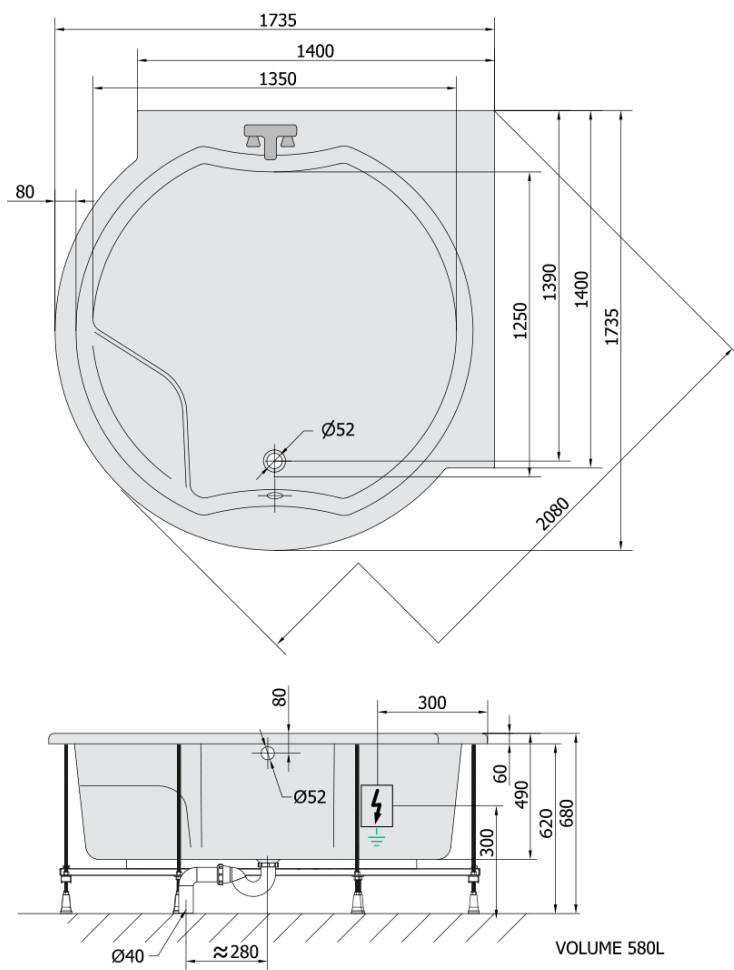

**ROYAL CORNER hydromasážní vana, 173x173x49cm,
Attraction Hydro, chrom**

Objednací kód: 74211.3010

Základní informace

Značka: Polysan
Série: HYDROMASÁŽNÍ SYSTÉMY

Rozměry

Délka: 1730 mm
Šířka: 1730 mm
Výška: 490 mm
Objem: 580 l

Parametry

Záruka: 2 roky
Hmotnost / ks: 77.97 kg
Balení: 1 ks
Barva: Bílá
Materiál: Akrylát
Tvar: Kulaté
Instalace: Vestavná (k obezdění)
Průměr odpadu: 52 mm
Masážní systém: ATTRACTION HYDRO

Doporučujeme přikoupit

1 ks Zvukoizolační samolepící páska k vaně, 3m (Objednací kód: 93400)

Technický list

Electric cable 3x2,5mm²
Lenght 2m from the wall

Elektrický kabel 3x2,5mm²
Délka kabelu ze zdi 2m

Electrical Characteristic:
Tension: 220-230V/50hz
Max. power consumption: 1200W
Electric protection: residual-current device 30mA