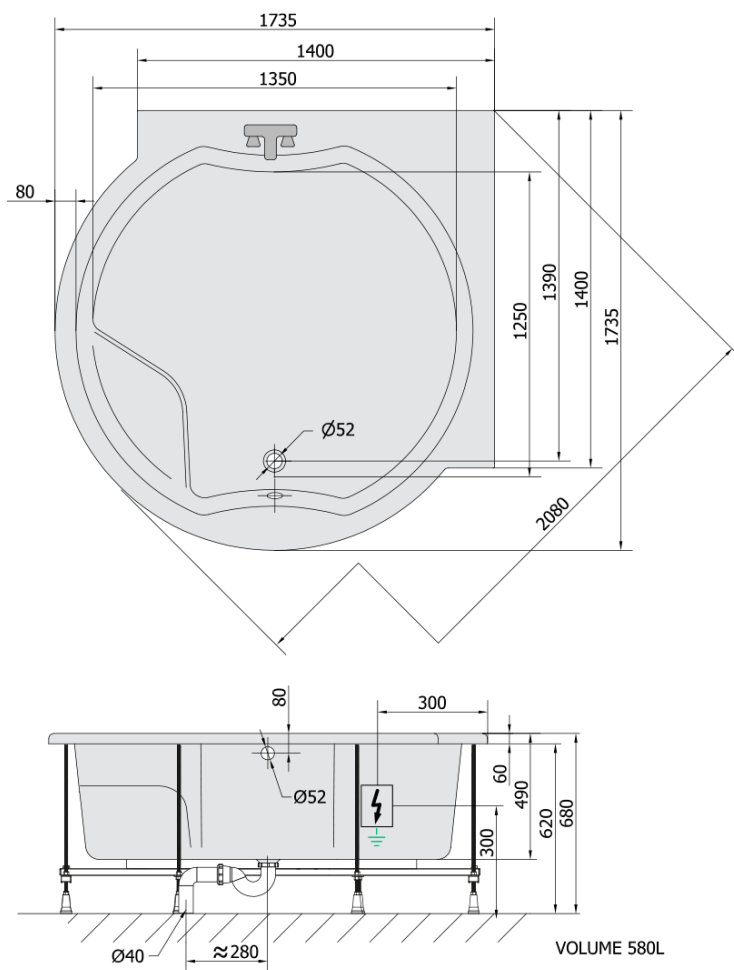

**ROYAL CORNER hydromasážní vana, 173x173x49cm,
Attraction Hydro, chrom**

Objednací kód: 74211.3010

Základní informace

Značka: Polysan
Série: HYDROMASÁŽNÍ SYSTÉMY

Rozměry

Délka: 1730 mm
Šířka: 1730 mm
Výška: 490 mm
Objem: 580 l

Parametry

Barva: Bílá
Jiné barevné provedení: Dle vzorníku
Materiál: Akrylát
Tvar: Kulaté
Instalace: Vestavná (k obezdění)
Průměr odpadu: 52 mm
Vlastnosti: ATTRACTION HYDRO masáž
Hmotnost / ks: 77.97 kg
Balení: 1 ks
Záruka: 2 roky

Doporučujeme přikoupit

1 ks Zvukoizolační samolepící páska k vaně, 3m (Objednací kód: 93400)

Technický list

Electric cable 3x2,5mm²
Lenght 2m from the wall

Elektrický kabel 3x2,5mm²
Délka kabelu ze zdi 2m