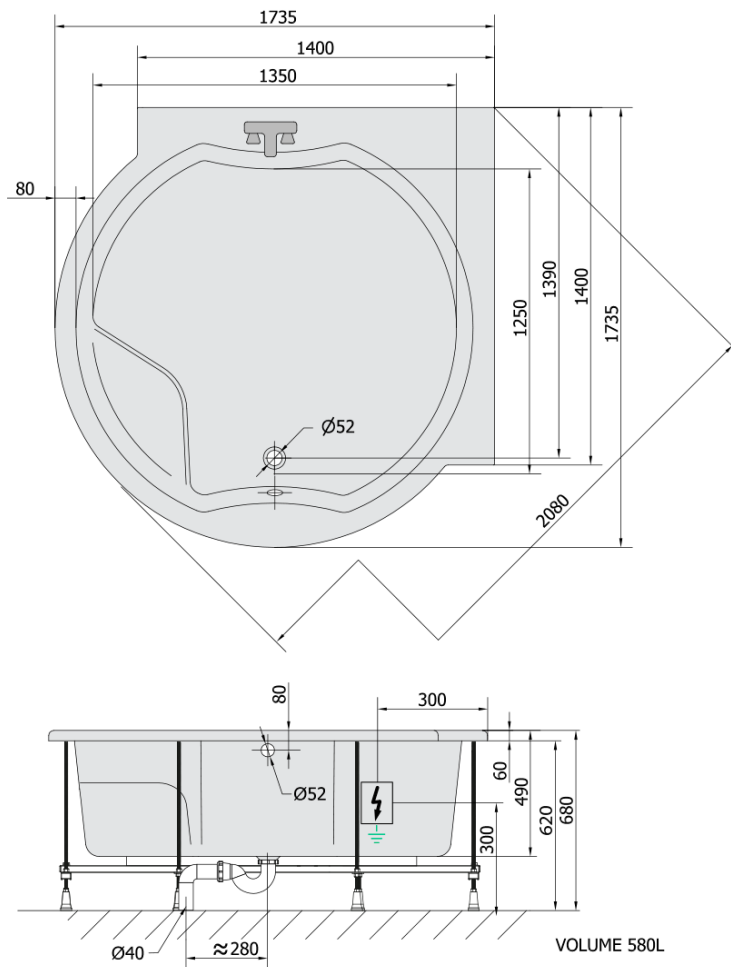

**ROYAL CORNER hydromasážní vana, 173x173x49cm,
Active Hydro-Air, chrom**

Objednací kód: 74211.2010

Základní informace

Značka: Polysan
Série: HYDROMASÁŽNÍ SYSTÉMY

Rozměry

Délka: 1730 mm
Šířka: 1730 mm
Výška: 490 mm
Objem: 580 l

Parametry

Záruka: 2 roky
Hmotnost / ks: 84.47 kg
Balení: 1 ks
Barva: Bílá
Materiál: Akrylát
Tvar: Kulaté
Instalace: Vestavná (k obezdění)
Průměr odpadu: 52 mm
Masážní systém: ACTIVE HYDRO AIR

Doporučujeme přikoupit

1 ks Zvukoizolační samolepící páska k vaně, 3m (Objednací kód: 93400)

Technický list

Electric cable 3x2,5mm²
Lenght 2m from the wall
⚡ Elektrický kabel 3x2,5mm²
Délka kabelu ze zdi 2m

Electrical Characteristic:
Tension: 220-230V/50hz
Max. power consumption: 1200W
Electric protection: residual-current device 30mA