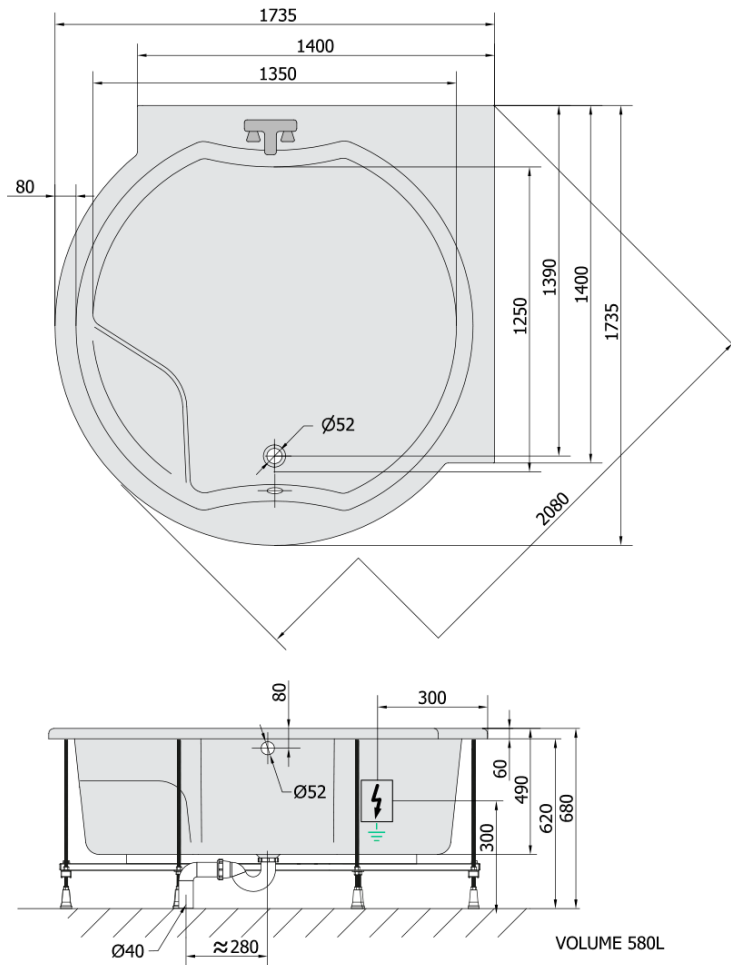

**ROYAL CORNER hydromasážní vana, 173x173x49cm,  
Active Hydro-Air, chrom**

**Objednací kód:** 74211.2010

**Základní informace**

**Značka:** Polysan  
**Série:** HYDROMASÁŽNÍ SYSTÉMY

**Rozměry**

**Délka:** 1730 mm  
**Šířka:** 1730 mm  
**Výška:** 490 mm  
**Objem:** 580 l

**Parametry**

**Barva:** Bílá  
**Jiné barevné provedení:** Dle vzorníku  
**Materiál:** Akrylát  
**Tvar:** Kulaté  
**Instalace:** Vestavná (k obezdění)  
**Průměr odpadu:** 52 mm  
**Vlastnosti:** ACTIVE HYDRO AIR masáž  
**Hmotnost / ks:** 84.47 kg  
**Balení:** 1 ks  
**Záruka:** 2 roky

**Doporučujeme přikoupit**

1 ks Zvukoizolační samolepící páska k vaně, 3m (Objednací kód: 93400)

## Technický list

Electric cable 3x2,5mm<sup>2</sup>  
Lenght 2m from the wall  
⚡  
Elektrický kabel 3x2,5mm<sup>2</sup>  
Délka kabelu ze zdi 2m

Electrical Characteristic:  
Tension: 220-230V/50hz  
Max. power consumption: 1200W  
Electric protection: residual-current device 30mA