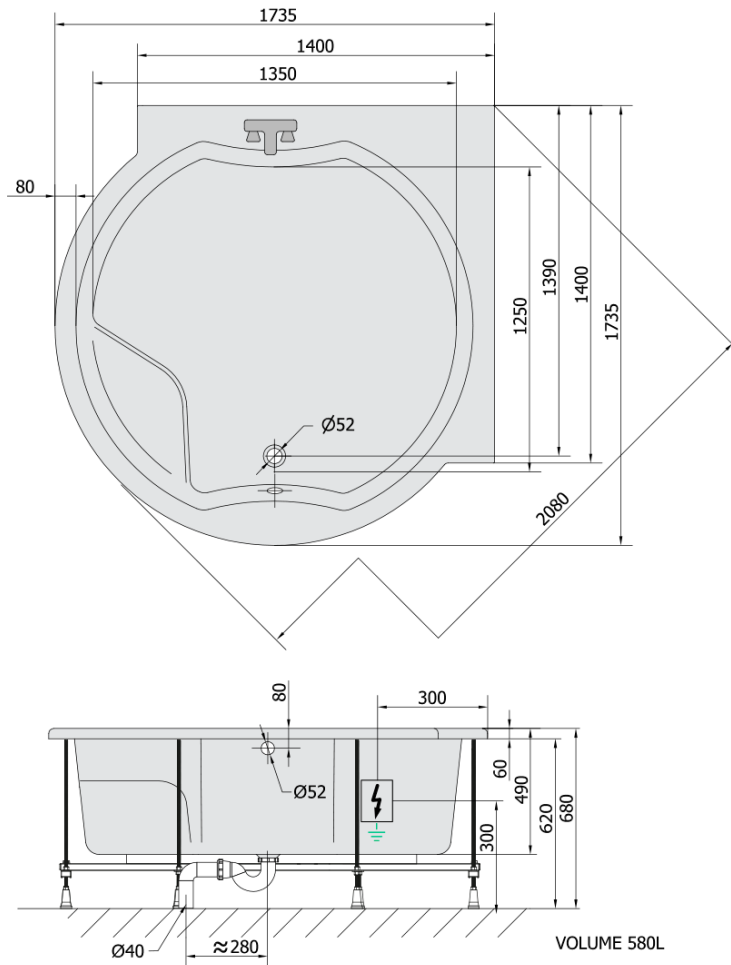

**ROYAL CORNER hydromasážní vana, 173x173x49cm,
Active Hydro, chrom**

Objednací kód: 74211.1010

Základní informace

Značka: Polysan
Série: HYDROMASÁŽNÍ SYSTÉMY

Rozměry

Délka: 1730 mm
Šířka: 1730 mm
Výška: 490 mm
Objem: 580 l

Parametry

Barva: Bílá
Jiné barevné provedení: Dle vzorníku
Materiál: Akrylát
Tvar: Kulaté
Instalace: Vestavná (k obezdění)
Průměr odpadu: 52 mm
Vlastnosti: ACTIVE HYDRO masáž
Hmotnost / ks: 77.97 kg
Balení: 1 ks
Záruka: 2 roky

Doporučujeme přikoupit

1 ks Zvukoizolační samolepící páska k vaně, 3m (Objednací kód: 93400)

Technický list

Electric cable 3x2,5mm²
Lenght 2m from the wall
⚡
Elektrický kabel 3x2,5mm²
Délka kabelu ze zdi 2m