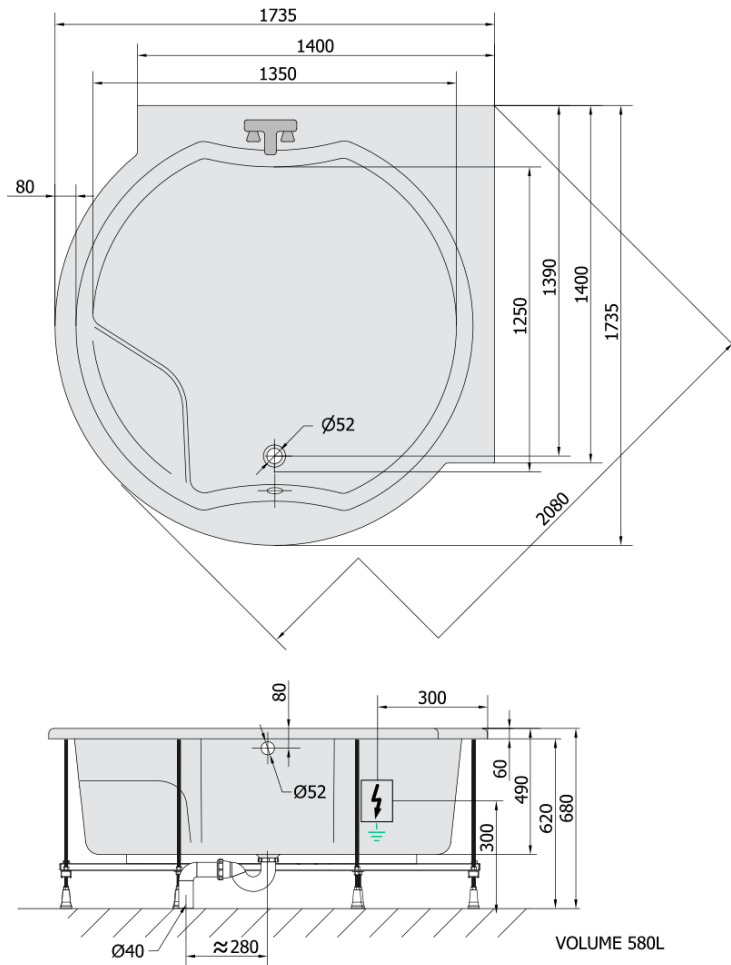

**ROYAL CORNER hydromasážní vana, 173x173x49cm,
Active Hydro, chrom**

Objednací kód: 74211.1010

Základní informace

Značka: Polysan
Série: HYDROMASÁŽNÍ SYSTÉMY

Rozměry

Délka: 1730 mm
Šířka: 1730 mm
Výška: 490 mm
Objem: 580 l

Parametry

Záruka: 2 roky
Hmotnost / ks: 77.97 kg
Balení: 1 ks
Barva: Bílá
Materiál: Akrylát
Tvar: Kulaté
Instalace: Vestavná (k obezdění)
Průměr odpadu: 52 mm
Masážní systém: ACTIVE HYDRO

Doporučujeme přikoupit

1 ks Zvukoizolační samolepící páska k vaně, 3m (Objednací kód: 93400)

Technický list

Electric cable 3x2,5mm²
Lenght 2m from the wall
⚡
Elektrický kabel 3x2,5mm²
Délka kabelu ze zdi 2m

Electrical Characteristic:
Tension: 220-230V/50hz
Max. power consumption: 1200W
Electric protection: residual-current device 30mA