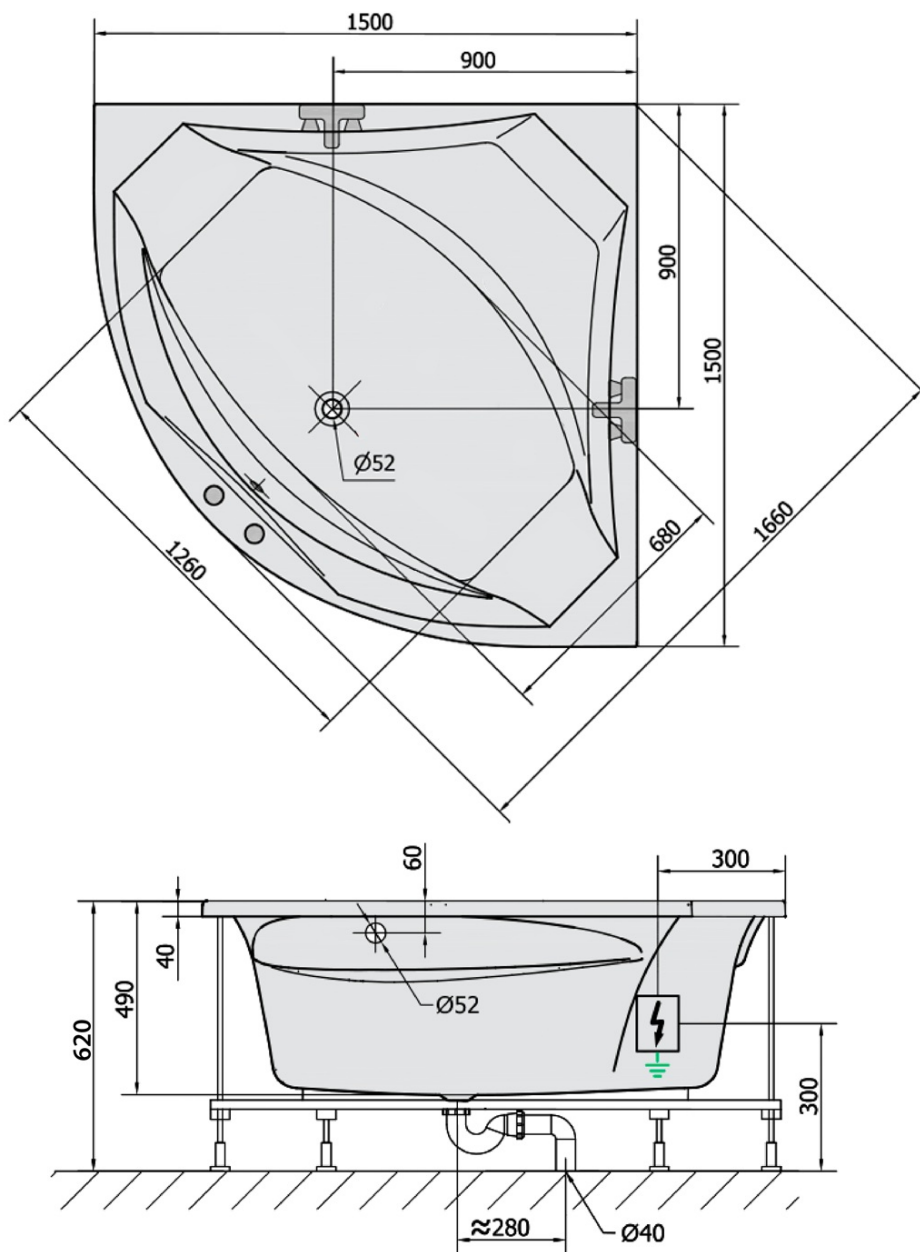

# ROSANA hydromasážní vana, 150x150x49cm, Highline Hydro, chrom

Objednací kód: 63119.5010

## Rozměry

Délka: 1500 mm  
Šířka: 1500 mm  
Výška: 490 mm  
Objem: 365 l

## Parametry

Barva: Bílá  
Jiné barevné provedení: Dle vzorníku  
Materiál: Akrylát  
Tvar: Rohové  
Instalace: Vestavná (k obezdění)  
Průměr odpadu: 52 mm  
Vlastnosti: HIGHLINE HYDRO masáž  
Hmotnost / ks: 63.22 kg  
Balení: 1 ks  
Záruka: 2 roky

## Doporučujeme přikoupit

1 ks Zvukoizolační samolepící páska k vaně, 3m (Objednací kód: 93400)

Technický list

VOLUME 365L