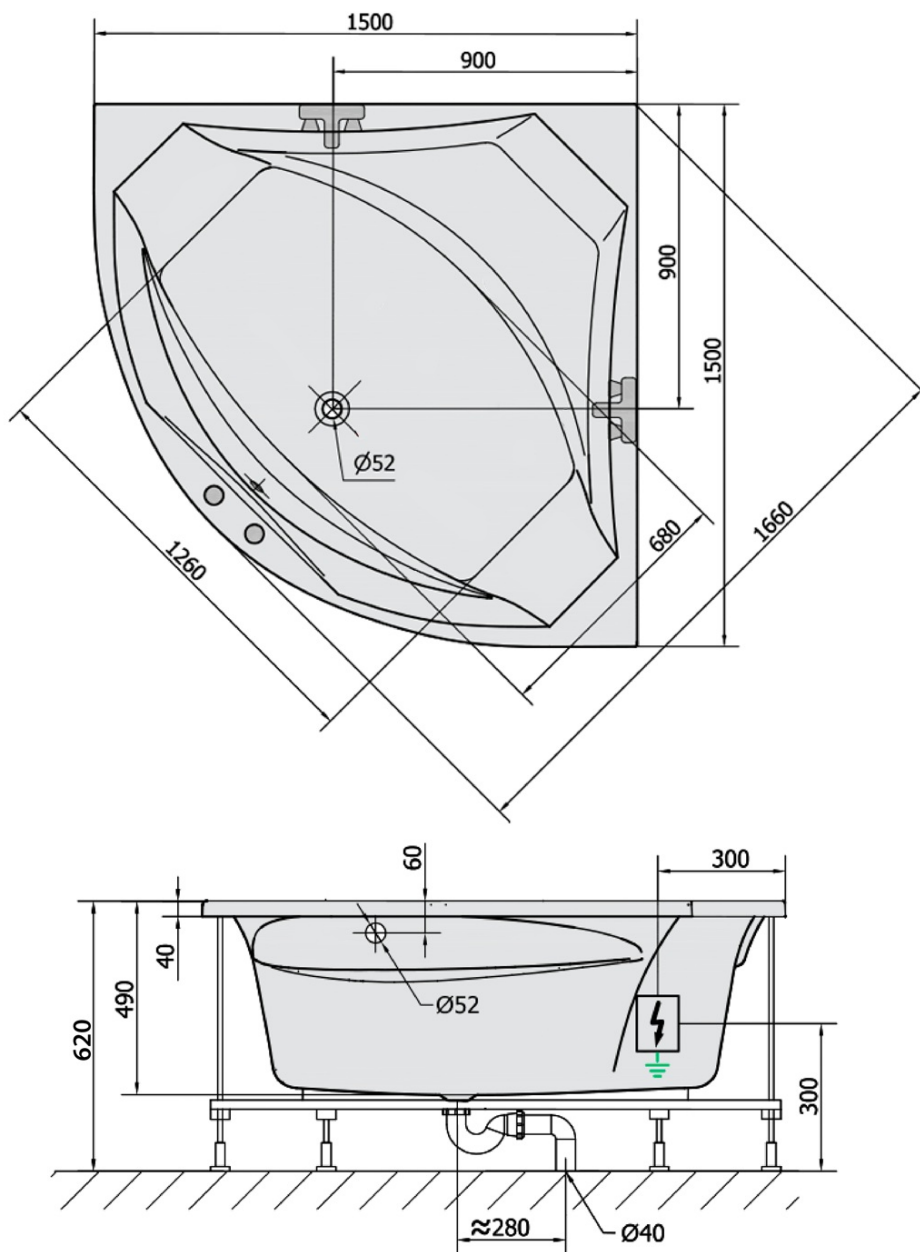

ROSANA hydromasážní vana, 150x150x49cm, Highline Hydro, chrom

Objednací kód: 63119.5010

Základní informace

Značka: Polysan
Série: HYDROMASÁŽNÍ SYSTÉMY

Rozměry

Délka: 1500 mm
Šířka: 1500 mm
Výška: 490 mm
Objem: 365 l

Parametry

Barva: Bílá
Jiné barevné provedení: Dle vzorníku
Materiál: Akrylát
Tvar: Rohové
Instalace: Vestavná (k obezdění)
Průměr odpadu: 52 mm
Masážní systém: HIGHLINE HYDRO
Hmotnost / ks: 63.22 kg
Balení: 1 ks
Záruka: 2 roky

Doporučujeme přikoupit

1 ks Zvukoizolační samolepící páska k vaně, 3m (Objednací kód: 93400)

Technický list

VOLUME 365L