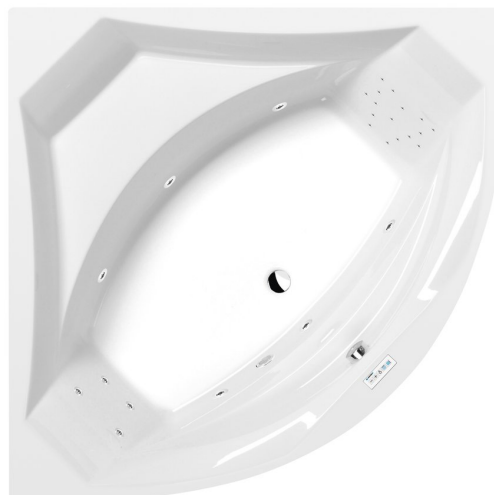

# ROSANA hydromasážní vana, 150x150x49cm, Highline Hydro, chrom

Objednací kód: 63119.5010

## Základní informace

Značka: Polysan  
Série: HYDROMASÁŽNÍ SYSTÉMY

## Rozměry

Délka: 1500 mm  
Šířka: 1500 mm  
Výška: 490 mm  
Objem: 365 l

## Parametry

Barva: Bílá  
Jiné barevné provedení: Dle vzorníku  
Materiál: Akrylát  
Tvar: Rohové  
Instalace: Vestavná (k obezdění)  
Průměr odpadu: 52 mm  
Vlastnosti: HIGHLINE HYDRO masáž  
Hmotnost / ks: 63.22 kg  
Balení: 1 ks  
Záruka: 2 roky