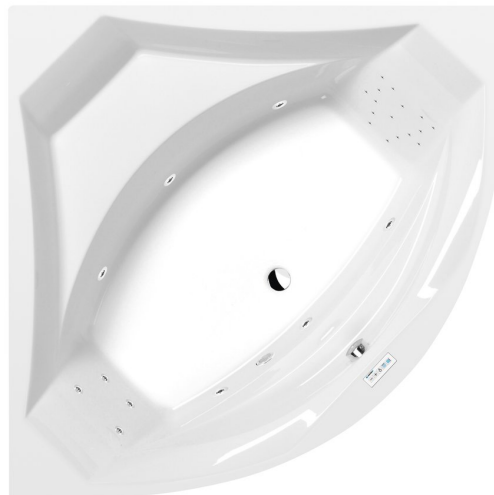

ROSANA hydromasážní vana, 150x150x49cm, Highline Hydro, chrom

Objednací kód: 63119.5010

Základní informace

Značka: Polysan
Série: HYDROMASÁŽNÍ SYSTÉMY

Rozměry

Délka: 1500 mm
Šířka: 1500 mm
Výška: 490 mm
Objem: 365 l

Parametry

Barva: Bílá
Jiné barevné provedení: Dle vzorníku
Materiál: Akrylát
Tvar: Rohové
Instalace: Vestavná (k obezdění)
Průměr odpadu: 52 mm
Masážní systém: HIGHLINE HYDRO
Hmotnost / ks: 63.22 kg
Balení: 1 ks
Záruka: 2 roky

Doporučujeme přikoupit

1 ks Zvukoizolační samolepící páska k vaně, 3m (Objednací kód: 93400)

Technický list

VOLUME 365L