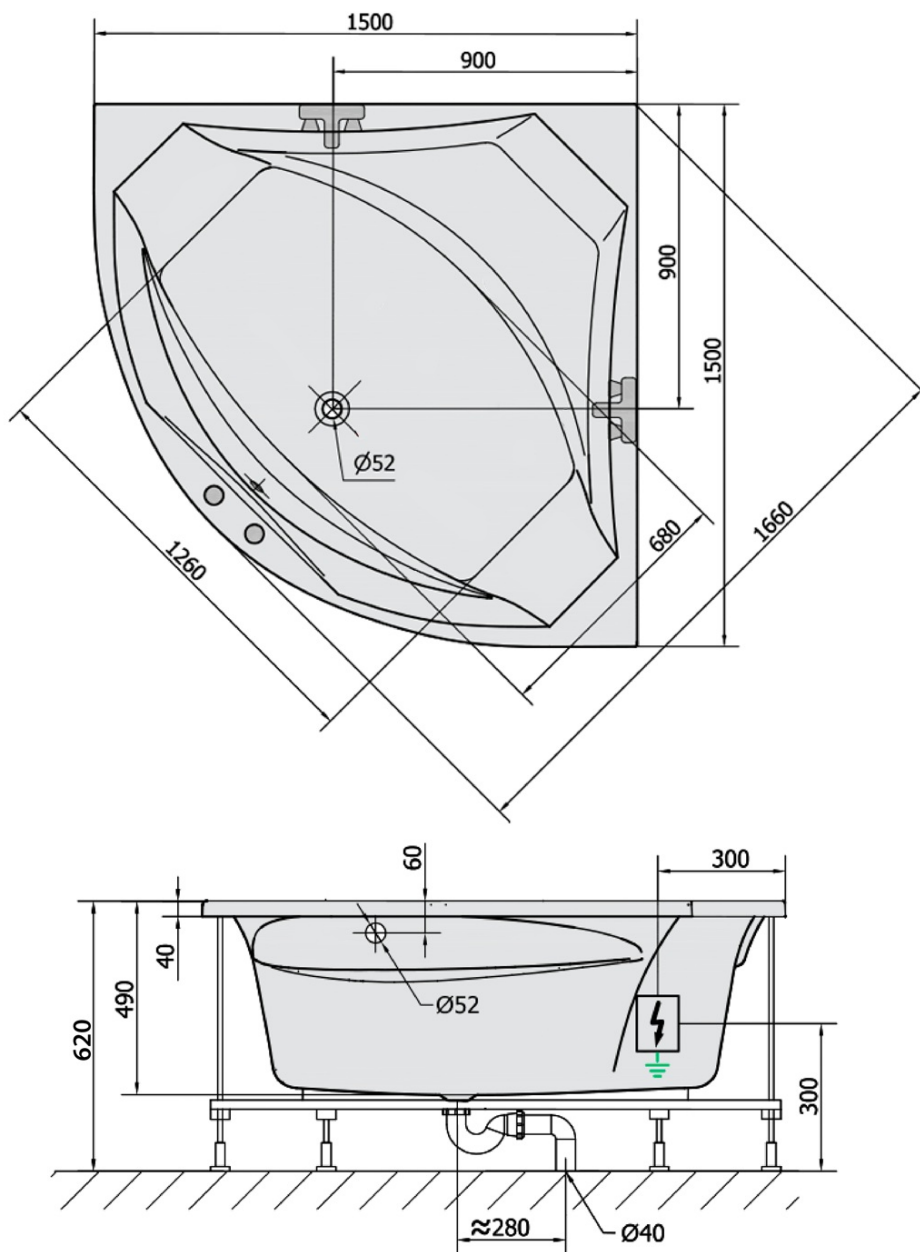

**ROSANA hydromasážní vana, 150x150x49cm,
Attraction Hydro-Air, chrom**

Objednací kód: 63119.4010

Základní informace

Značka: Polysan
Série: HYDROMASÁŽNÍ SYSTÉMY

Rozměry

Délka: 1500 mm
Šířka: 1500 mm
Výška: 490 mm
Objem: 365 l

Parametry

Barva: Bílá
Jiné barevné provedení: Dle vzorníku
Materiál: Akrylát
Tvar: Rohové
Instalace: Vestavná (k obezdění)
Průměr odpadu: 52 mm
Masážní systém: ATTRACTION HYDRO AIR
Hmotnost / ks: 69.72 kg
Balení: 1 ks
Záruka: 2 roky

Doporučujeme přikoupit

1 ks Zvukoizolační samolepící páska k vaně, 3m (Objednací kód: 93400)

Technický list

VOLUME 365L