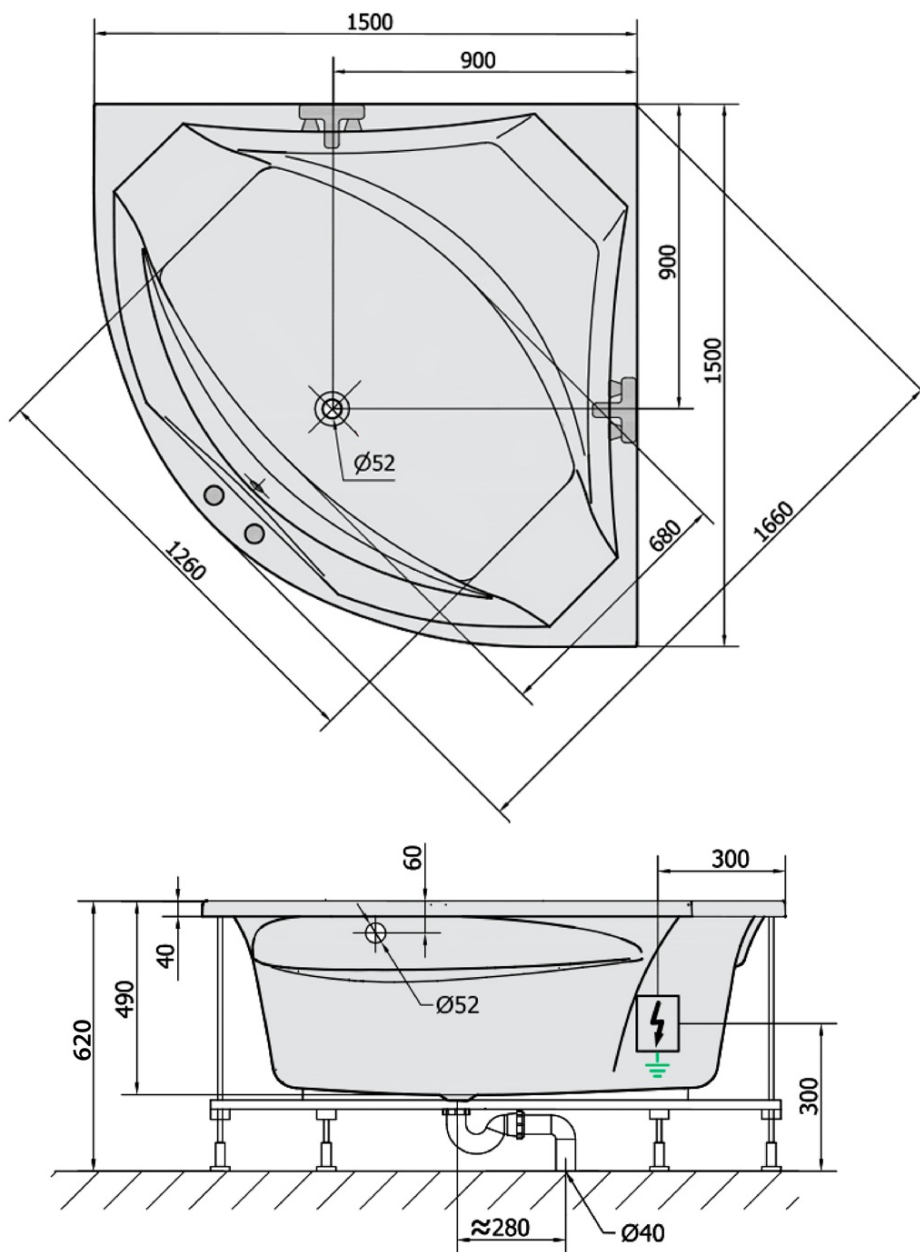

ROSANA hydromasážní vana, 150x150x49cm, Attraction Hydro-Air, chrom

Objednací kód: 63119.4010

Základní informace

Značka: Polysan
Série: HYDROMASÁŽNÍ SYSTÉMY

Rozměry

Délka: 1500 mm
Šířka: 1500 mm
Výška: 490 mm
Objem: 365 l

Parametry

Barva: Bílá
Jiné barevné provedení: Dle vzorníku
Materiál: Akrylát
Tvar: Rohové
Instalace: Vestavná (k obezdění)
Průměr odpadu: 52 mm
Vlastnosti: ATTRACTION HYDRO AIR masáž
Hmotnost / ks: 69.72 kg
Balení: 1 ks
Záruka: 2 roky

Doporučujeme přikoupit

1 ks Zvukoizolační samolepící páska k vaně, 3m (Objednací kód: 93400)

Technický list

VOLUME 365L