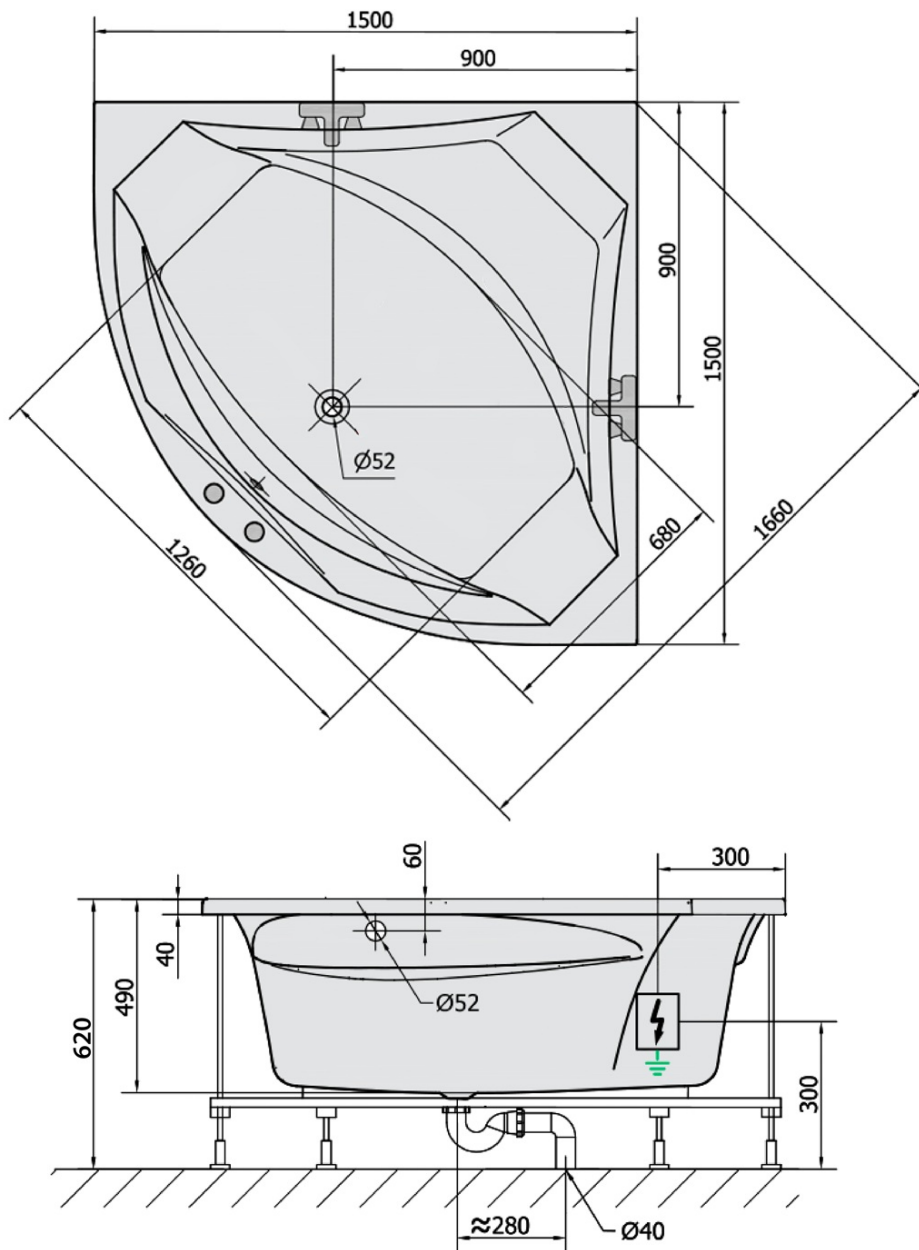

ROSANA hydromasážní vana, 150x150x49cm, Attraction Hydro, chrom

Objednací kód: 63119.3010

Základní informace

Značka: Polysan
Série: HYDROMASÁŽNÍ SYSTÉMY

Rozměry

Délka: 1500 mm
Šířka: 1500 mm
Výška: 490 mm
Objem: 365 l

Parametry

Barva: Bílá
Jiné barevné provedení: Dle vzorníku
Materiál: Akrylát
Tvar: Rohové
Instalace: Vestavná (k obezdění)
Průměr odpadu: 52 mm
Vlastnosti: ATTRACTION HYDRO masáž
Hmotnost / ks: 63.22 kg
Balení: 1 ks
Záruka: 2 roky

Doporučujeme přikoupit

1 ks Zvukoizolační samolepící páska k vaně, 3m (Objednací kód: 93400)

Technický list

VOLUME 365L