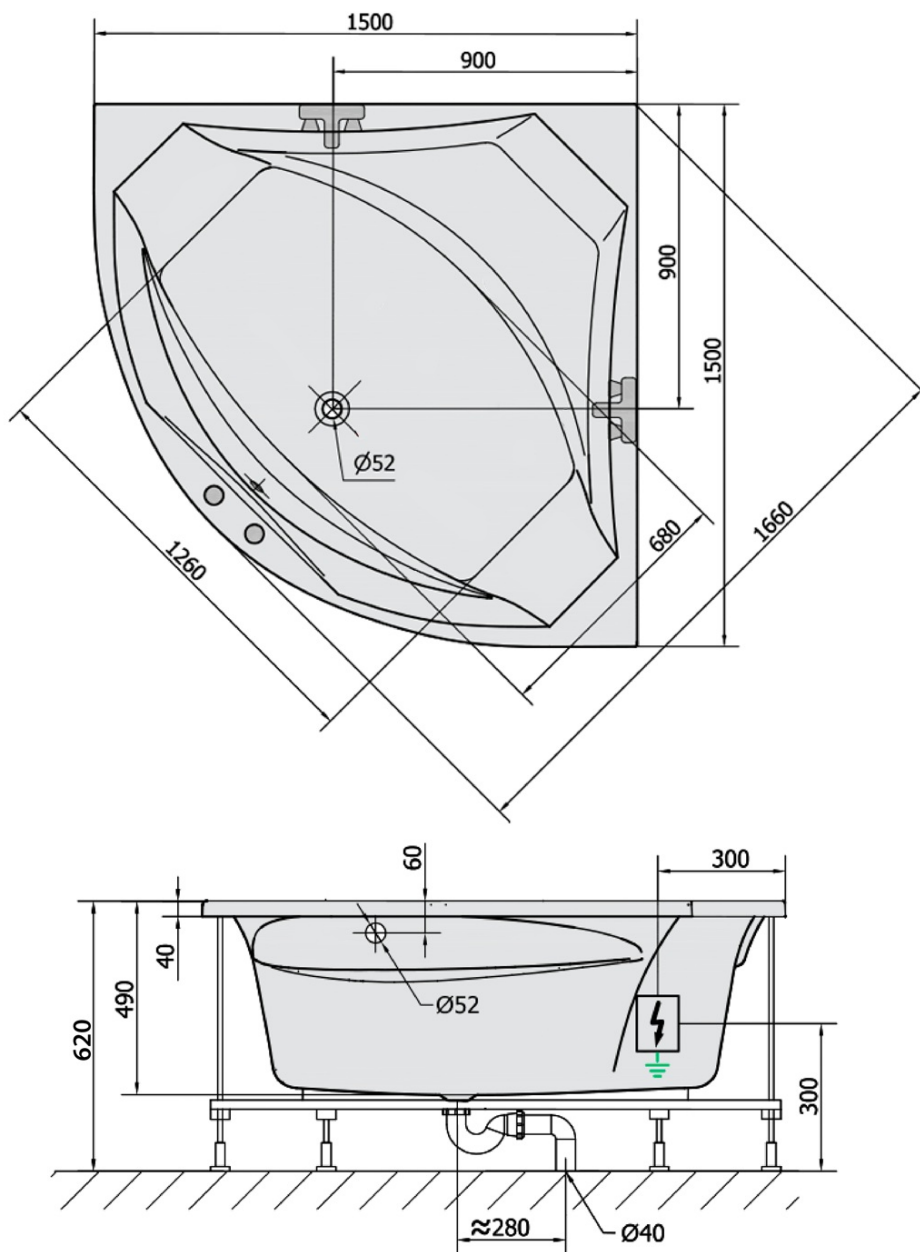

ROSANA hydromasážní vana, 150x150x49cm, Active Hydro, chrom

Objednací kód: 63119.1010

Základní informace

Značka: Polysan
Série: HYDROMASÁŽNÍ SYSTÉMY

Rozměry

Délka: 1500 mm
Šířka: 1500 mm
Výška: 490 mm
Objem: 365 l

Parametry

Barva: Bílá
Jiné barevné provedení: Dle vzorníku
Materiál: Akrylát
Tvar: Rohové
Instalace: Vestavná (k obezdění)
Průměr odpadu: 52 mm
Vlastnosti: ACTIVE HYDRO masáž
Hmotnost / ks: 63.22 kg
Balení: 1 ks
Záruka: 2 roky

Doporučujeme přikoupit

1 ks Zvukoizolační samolepící páska k vaně, 3m (Objednací kód: 93400)

Technický list

VOLUME 365L