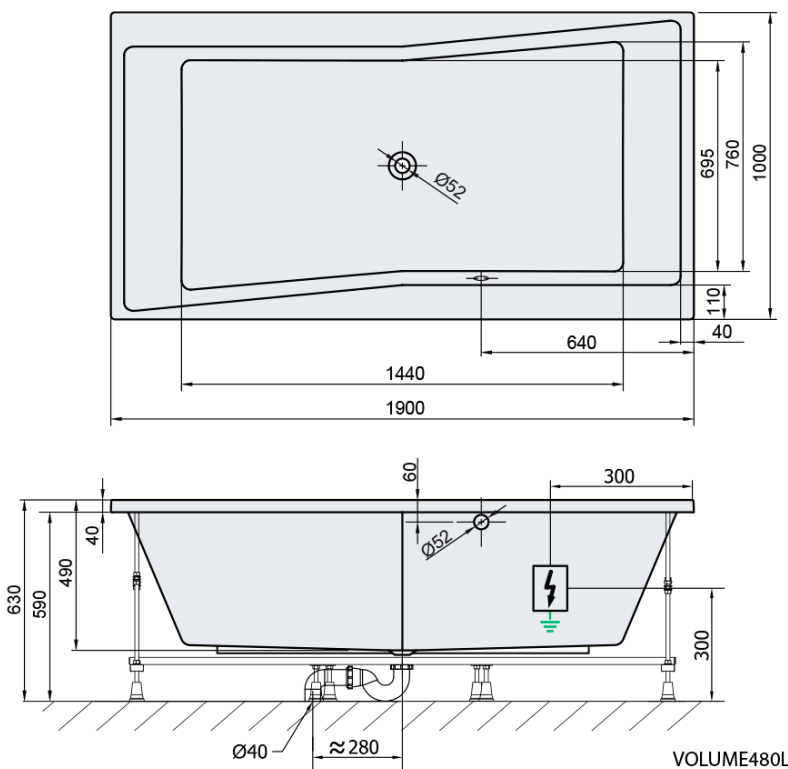

## Rozměry

Délka: 1900 mm  
Šířka: 1000 mm  
Výška: 490 mm  
Objem: 480 l

## Parametry

Barva: Bílá  
Jiné barevné provedení: Dle vzorníku  
Materiál: Akrylát  
Tvar: Obdélníkové  
Instalace: Vestavná (k obezdění)  
Průměr odpadu: 52 mm  
Vlastnosti: HIGHLINE HYDRO masáž  
Hmotnost / ks: 64.5 kg  
Balení: 1 ks  
Záruka: 2 roky

## Technický list

Electric cable 3x2,5mm<sup>2</sup>  
Lenght 2m from the wall

Elektrický kabel 3x2,5mm<sup>2</sup>  
Délka kabelu ze zdi 2m

Electrical Characteristic:  
Tension: 220-230V/50hz  
Max. power consumption: 1200W  
Electric protection: residual-current device 30mA