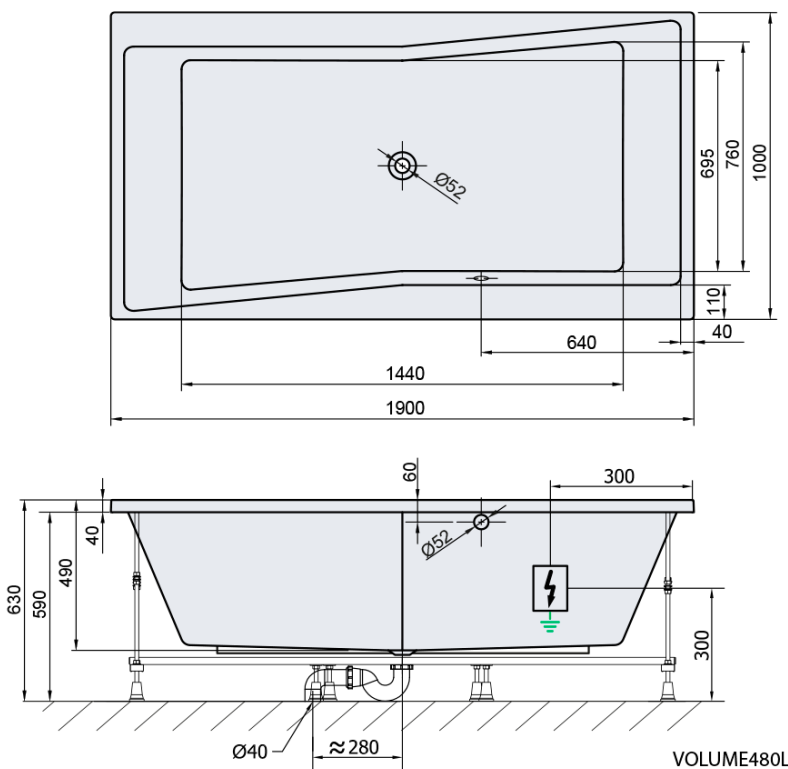

QUEST hydromasážní vana, 190x100x49cm, Highline Hydro, chrom

Objednací kód: 78531.5010

Základní informace

Značka: Polysan
Série: HYDROMASÁŽNÍ SYSTÉMY

Rozměry

Délka: 1900 mm
Šířka: 1000 mm
Výška: 490 mm
Objem: 480 l

Parametry

Barva: Bílá
Jiné barevné provedení: Dle vzorníku
Materiál: Akrylát
Tvar: Obdélníkové
Instalace: Vestavná (k obezdění)
Průměr odpadu: 52 mm
Masážní systém: HIGHLINE HYDRO
Hmotnost / ks: 64.5 kg
Balení: 1 ks
Záruka: 2 roky

Doporučujeme přikoupit

1 ks Zvukoizolační samolepící páska k vaně, 3m (Objednací kód: 93400)

Technický list

Electric cable 3x2,5mm²
Lenght 2m from the wall

Elektrický kabel 3x2,5mm²
Délka kabelu ze zdi 2m