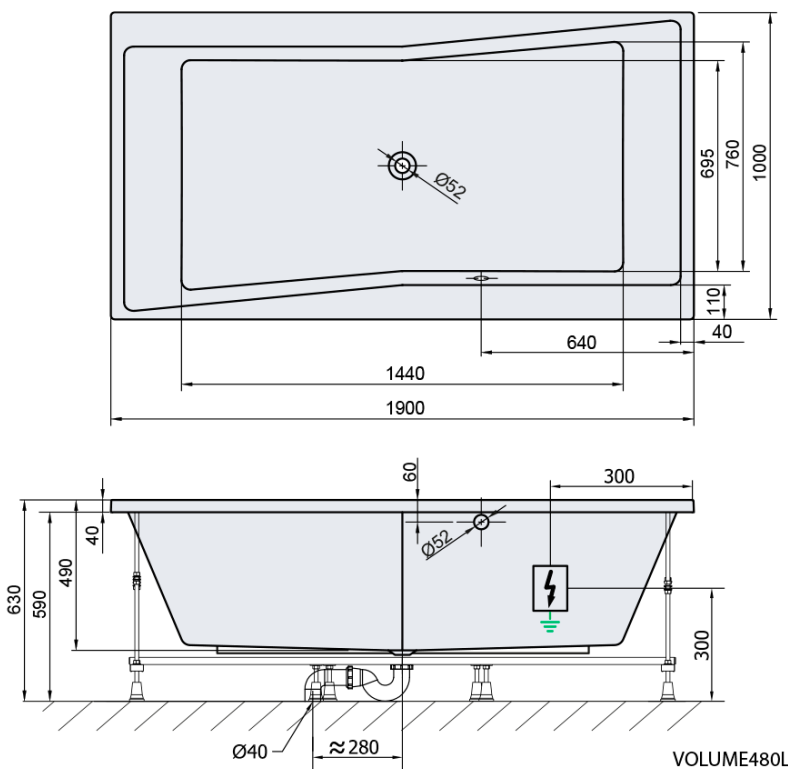

QUEST hydromasážní vana, 190x100x49cm, Highline Hydro, chrom

Objednací kód: 78531.5010

Základní informace

Značka: Polysan
Série: HYDROMASÁŽNÍ SYSTÉMY

Rozměry

Délka: 1900 mm
Šířka: 1000 mm
Výška: 490 mm
Objem: 480 l

Parametry

Záruka: 2 roky
Hmotnost / ks: 64.5 kg
Balení: 1 ks
Barva: Bílá
Jiné barevné provedení: Dle vzorníku
Materiál: Akrylát
Tvar: Obdélníkové
Instalace: Vestavná (k obezdění)
Průměr odpadu: 52 mm
Masážní systém: HIGHLINE HYDRO

Doporučujeme přikoupit

1 ks Zvukoizolační samolepící páska k vaně, 3m (Objednací kód: 93400)

Technický list

Electric cable 3x2,5mm²
Lenght 2m from the wall

Elektrický kabel 3x2,5mm²
Délka kabelu ze zdi 2m