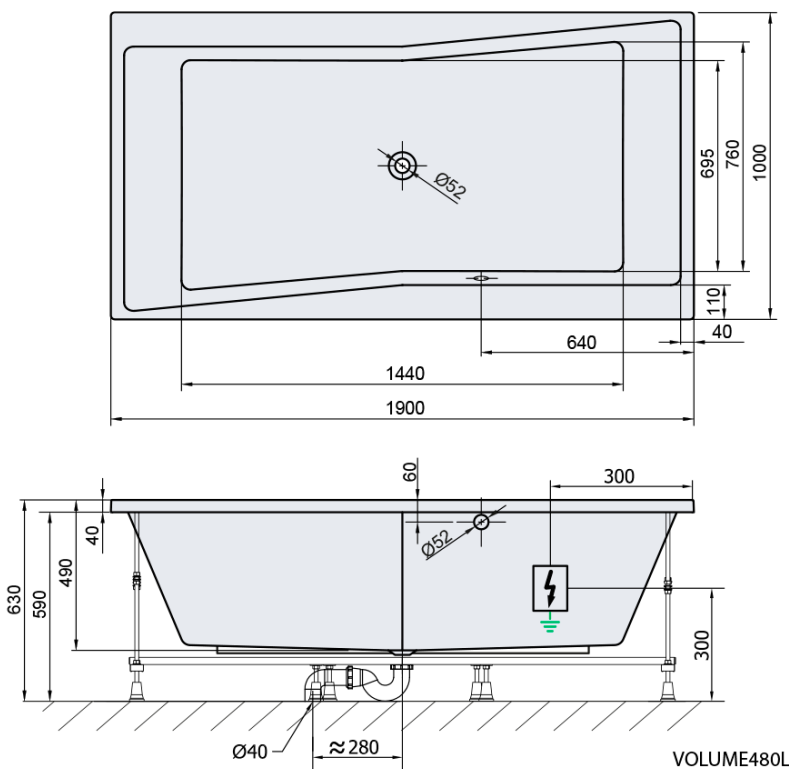

**QUEST hydromasážní vana, 190x100x49cm,
Attraction Hydro, chrom**

Objednací kód: 78531.3010

Základní informace

Značka: Polysan
Série: HYDROMASÁŽNÍ SYSTÉMY

Rozměry

Délka: 1900 mm
Šířka: 1000 mm
Výška: 490 mm
Objem: 480 l

Parametry

Záruka: 2 roky
Hmotnost / ks: 64.5 kg
Balení: 1 ks
Barva: Bílá
Jiné barevné provedení: Dle vzorníku
Materiál: Akrylát
Tvar: Obdélníkové
Instalace: Vestavná (k obezdění)
Průměr odpadu: 52 mm
Masážní systém: ATTRACTION HYDRO

Doporučujeme přikoupit

1 ks Zvukoizolační samolepící páska k vaně, 3m (Objednací kód: 93400)

QUEST hydromasážní vana, 190x100x49cm,
Attraction Hydro, chrom

Technický list

Electric cable 3x2,5mm²
Lenght 2m from the wall

 Elektrický kabel 3x2,5mm²
Délka kabelu ze zdi 2m

Electrical Characteristic:
Tension: 220-230V/50hz
Max. power consumption: 1200W
Electric protection: residual-current device 30mA

Elektrické vlastnosti:
Napětí: 220-230V/50hz
Max. spotřeba: 1200W
Elektrické jistění: proudový chránič 30mA