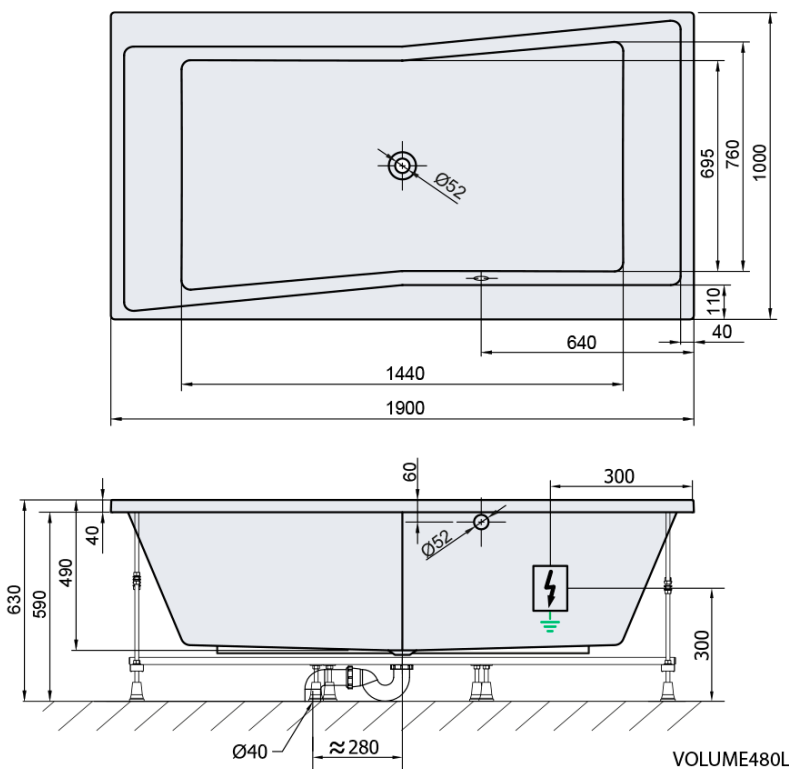

**QUEST hydromasážní vana, 190x100x49cm,
Attraction Hydro, chrom**

Objednací kód: 78531.3010

Základní informace

Značka: Polysan
Série: HYDROMASÁŽNÍ SYSTÉMY

Rozměry

Délka: 1900 mm
Šířka: 1000 mm
Výška: 490 mm
Objem: 480 l

Parametry

Barva: Bílá
Jiné barevné provedení: Dle vzorníku
Materiál: Akrylát
Tvar: Obdélníkové
Instalace: Vestavná (k obezdění)
Průměr odpadu: 52 mm
Vlastnosti: ATTRACTION HYDRO masáž
Hmotnost / ks: 64.5 kg
Balení: 1 ks
Záruka: 2 roky

Doporučujeme přikoupit

1 ks Zvukoizolační samolepící páska k vaně, 3m (Objednací kód: 93400)

QUEST hydromasážní vana, 190x100x49cm,
Attraction Hydro, chrom

Technický list

- Electric cable 3x2,5mm²
Lenght 2m from the wall
-  Elektrický kabel 3x2,5mm²
Délka kabelu ze zdi 2m
- Electrical Characteristic:
Tension: 220-230V/50hz
Max. power consumption: 1200W
Electric protection: residual-current device 30mA
- Elektrické vlastnosti:
Napětí: 220-230V/50hz
Max. spotřeba: 1200W
Elektrické jištění: proudový chránič 30mA