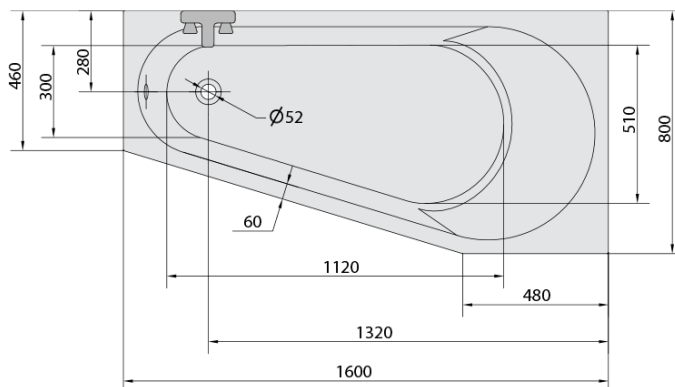

**PROJEKTAR hydromasážní vana, 160x80x44cm,
Active Hydro, chrom**

Objednací kód: 21111.1010

Základní informace

Značka: Polysan
Série: HYDROMASÁŽNÍ SYSTÉMY

Rozměry

Délka: 1600 mm
Šířka: 800 mm
Výška: 440 mm
Objem: 185 l

Parametry

Barva: Bílá
Jiné barevné provedení: Dle vzorníku
Materiál: Akrylát
Tvar: Asymetrické
Instalace: Vestavná (k obezdění)
Průměr odpadu: 52 mm
Vlastnosti: ACTIVE HYDRO masáž
Hmotnost / ks: 43.29 kg
Balení: 1 ks
Záruka: 2 roky

Doporučujeme přikoupit

1 ks Zvukoizolační samolepící páska k vaně, 3m (Objednací kód: 93400)

PROJEKTAR hydromasážní vana, 160x80x44cm,
Active Hydro, chrom

Technický list

- Electric cable 3x2,5mm²
Length 2m from the wall
-  Elektrický kabel 3x2,5mm²
Délka kabelu ze zdi 2m
- Electrical Characteristic:
Tension: 220-230V/50hz
Max. power consumption: 1200W
Electric protection: residual-current device 30mA
- Elektrické vlastnosti:
Napětí: 220-230V/50hz
Max. spotřeba: 1200W
Elektrické jistiění: proudový chránič 30mA