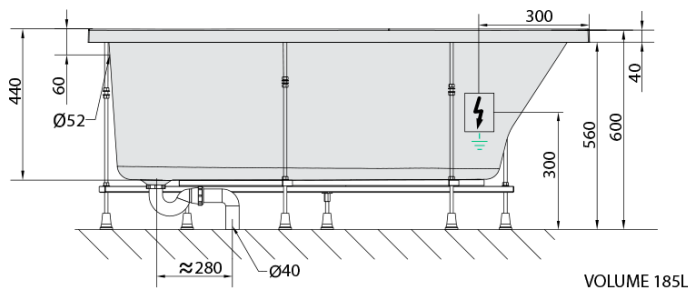

**PROJEKTAR hydromasážní vana, 160x80x44cm,
Active Hydro, chrom**

Objednací kód: 21111.1010

Základní informace

Značka: Polysan
Série: HYDROMASÁŽNÍ SYSTÉMY

Rozměry

Délka: 1600 mm
Šířka: 800 mm
Výška: 440 mm
Objem: 185 l

Parametry

Barva: Bílá
Jiné barevné provedení: Dle vzorníku
Materiál: Akrylát
Tvar: Asymetrické
Instalace: Vestavná (k obezdění)
Průměr odpadu: 52 mm
Vlastnosti: ACTIVE HYDRO masáž
Hmotnost / ks: 43.29 kg
Balení: 1 ks
Záruka: 2 roky

Doporučujeme přikoupit

1 ks Zvukoizolační samolepící páska k vaně, 3m (Objednací kód: 93400)

PROJEKTAR hydromasážní vana, 160x80x44cm,
Active Hydro, chrom

Technický list

- Electric cable 3x2,5mm²
Length 2m from the wall
-  Elektrický kabel 3x2,5mm²
Délka kabelu ze zdi 2m
- Electrical Characteristic:
Tension: 220-230V/50hz
Max. power consumption: 1200W
Electric protection: residual-current device 30mA
- Elektrické vlastnosti:
Napětí: 220-230V/50hz
Max. spotřeba: 1200W
Elektrické jistiění: proudový chránič 30mA