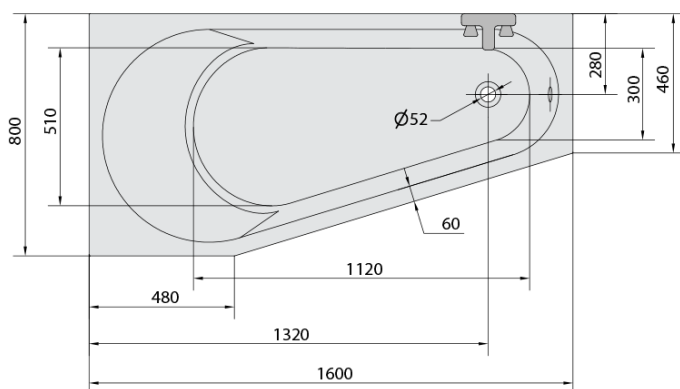

**PROJEKTAL hydromasážní vana, 160x80x44cm,
Highline Hydro, chrom**

Objednací kód: 20111.5010

Základní informace

Značka: Polysan
Série: HYDROMASÁŽNÍ SYSTÉMY

Rozměry

Délka: 1600 mm
Šířka: 800 mm
Výška: 440 mm
Objem: 185 l

Parametry

Barva: Bílá
Jiné barevné provedení: Dle vzorníku
Materiál: Akrylát
Tvar: Asymetrické
Instalace: Vestavná (k obezdění)
Průměr odpadu: 52 mm
Vlastnosti: HIGHLINE HYDRO masáž
Hmotnost / ks: 43.29 kg
Balení: 1 ks
Záruka: 2 roky

Doporučujeme přikoupit

1 ks Zvukoizolační samolepící páska k vaně, 3m (Objednací kód: 93400)

Technický list

- Electric cable 3x2,5mm²
Lenght 2m from the wall
-  Elektrický kabel 3x2,5mm²
 Délka kabelu ze zdi 2m
- Electrical Characteristic:
Tension: 220-230V/50hz
Max. power consumption: 1200W
Electric protection: residual-current device 30mA
- Elektrické vlastnosti:
Napětí: 220-230V/50hz
Max. spotřeba: 1200W
Elektrické jistění: proudový chránič 30mA