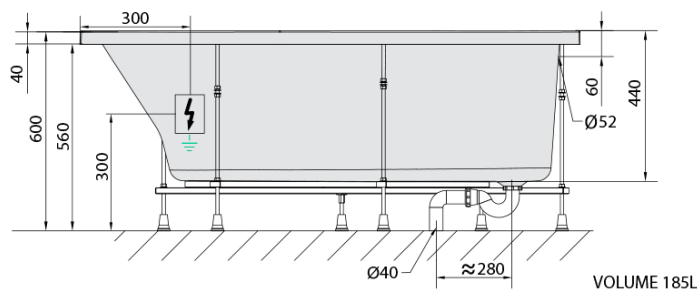

**PROJEKTAL hydromasážní vana, 160x80x44cm,
Highline Hydro, chrom**

Objednací kód: 20111.5010

Základní informace

Značka: Polysan
Série: HYDROMASÁŽNÍ SYSTÉMY

Rozměry

Délka: 1600 mm
Šířka: 800 mm
Výška: 440 mm
Objem: 185 l

Parametry

Barva: Bílá
Jiné barevné provedení: Dle vzorníku
Materiál: Akrylát
Tvar: Asymetrické
Instalace: Vestavná (k obezdění)
Průměr odpadu: 52 mm
Masážní systém: HIGHLINE HYDRO
Hmotnost / ks: 43.29 kg
Balení: 1 ks
Záruka: 2 roky

Doporučujeme přikoupit

1 ks Zvukoizolační samolepící páska k vaně, 3m (Objednací kód: 93400)

PROJEKTAL hydromasážní vana, 160x80x44cm,
Highline Hydro, chrom

Technický list

- Electric cable 3x2,5mm²
Length 2m from the wall
-  Elektrický kabel 3x2,5mm²
 Délka kabelu ze zdi 2m
- Electrical Characteristic:
Tension: 220-230V/50hz
Max. power consumption: 1200W
Electric protection: residual-current device 30mA
- Elektrické vlastnosti:
Napětí: 220-230V/50hz
Max. spotřeba: 1200W
Elektrické jistění: proudový chránič 30mA