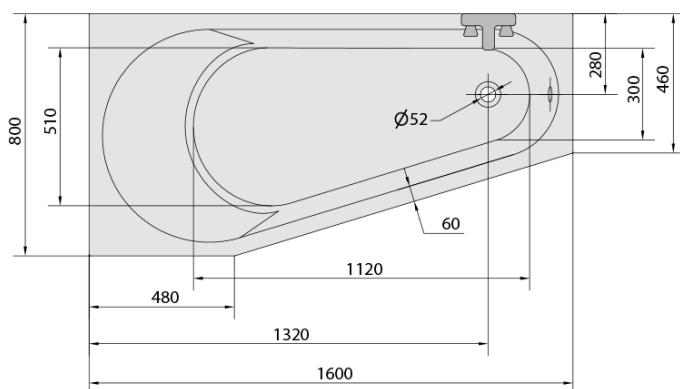

**PROJEKTAL hydromasážní vana, 160x80x44cm,
Highline Hydro, chrom**

Objednací kód: 20111.5010

Základní informace

Značka: Polysan
Série: HYDROMASÁŽNÍ SYSTÉMY

Rozměry

Délka: 1600 mm
Šířka: 800 mm
Výška: 440 mm
Objem: 185 l

Parametry

Barva: Bílá
Jiné barevné provedení: Dle vzorníku
Materiál: Akrylát
Tvar: Asymetrické
Instalace: Vestavná (k obezdění)
Průměr odpadu: 52 mm
Masážní systém: HIGHLINE HYDRO
Hmotnost / ks: 43.29 kg
Balení: 1 ks
Záruka: 2 roky

Doporučujeme přikoupit

1 ks Zvukoizolační samolepící páska k vaně, 3m (Objednací kód: 93400)

PROJEKTAL hydromasážní vana, 160x80x44cm,
Highline Hydro, chrom

Technický list

- Electric cable 3x2,5mm²
Length 2m from the wall
-  Elektrický kabel 3x2,5mm²
 Délka kabelu ze zdi 2m
- Electrical Characteristic:
Tension: 220-230V/50hz
Max. power consumption: 1200W
Electric protection: residual-current device 30mA
- Elektrické vlastnosti:
Napětí: 220-230V/50hz
Max. spotřeba: 1200W
Elektrické jistění: proudový chránič 30mA