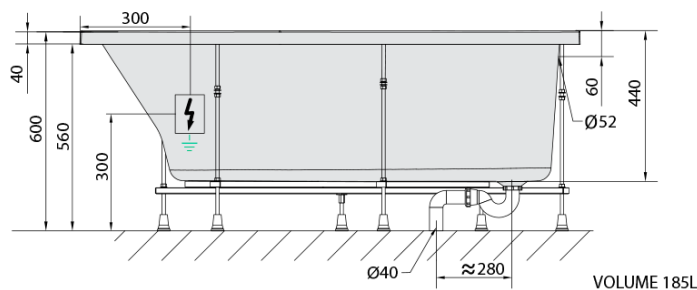

**PROJEKTAL hydromasážní vana, 160x80x44cm,
Highline Hydro, chrom**

Objednací kód: 20111.5010

Základní informace

Značka: Polysan
Série: HYDROMASÁŽNÍ SYSTÉMY

Rozměry

Délka: 1600 mm
Šířka: 800 mm
Výška: 440 mm
Objem: 185 l

Parametry

Barva: Bílá
Jiné barevné provedení: Dle vzorníku
Materiál: Akrylát
Tvar: Asymetrické
Instalace: Vestavná (k obezdění)
Průměr odpadu: 52 mm
Vlastnosti: HIGHLINE HYDRO masáž
Hmotnost / ks: 43.29 kg
Balení: 1 ks
Záruka: 2 roky

Doporučujeme přikoupit

1 ks Zvukoizolační samolepící páska k vaně, 3m (Objednací kód: 93400)

Technický list

- Electric cable 3x2,5mm²
Lenght 2m from the wall
-  Elektrický kabel 3x2,5mm²
 Délka kabelu ze zdi 2m
- Electrical Characteristic:
Tension: 220-230V/50hz
Max. power consumption: 1200W
Electric protection: residual-current device 30mA
- Elektrické vlastnosti:
Napětí: 220-230V/50hz
Max. spotřeba: 1200W
Elektrické jistění: proudový chránič 30mA