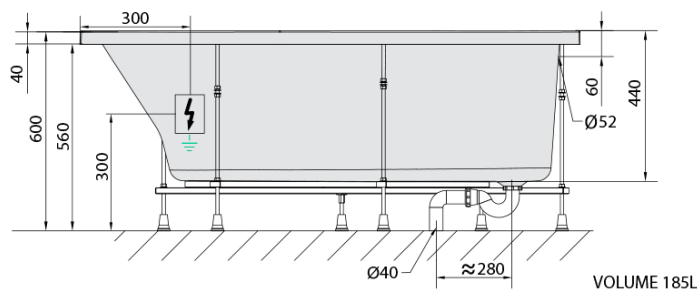

**PROJEKTAL hydromasážní vana, 160x80x44cm,
Attraction Hydro, chrom**

Objednací kód: 20111.3010

Základní informace

Značka: Polysan
Série: HYDROMASÁŽNÍ SYSTÉMY

Rozměry

Délka: 1600 mm
Šířka: 800 mm
Výška: 440 mm
Objem: 185 l

Parametry

Barva: Bílá
Jiné barevné provedení: Dle vzorníku
Materiál: Akrylát
Tvar: Asymetrické
Instalace: Vestavná (k obezdění)
Průměr odpadu: 52 mm
Vlastnosti: ATTRACTION HYDRO masáž
Hmotnost / ks: 43.29 kg
Balení: 1 ks
Záruka: 2 roky

Doporučujeme přikoupit

1 ks Zvukoizolační samolepící páska k vaně, 3m (Objednací kód: 93400)

Technický list

- Electric cable 3x2,5mm²
Lenght 2m from the wall
-  Elektrický kabel 3x2,5mm²
Délka kabelu ze zdi 2m
- Electrical Characteristic:
Tension: 220-230V/50hz
Max. power consumption: 1200W
Electric protection: residual-current device 30mA
- Elektrické vlastnosti:
Napětí: 220-230V/50hz
Max. spotřeba: 1200W
Elektrické jistění: proudový chránič 30mA