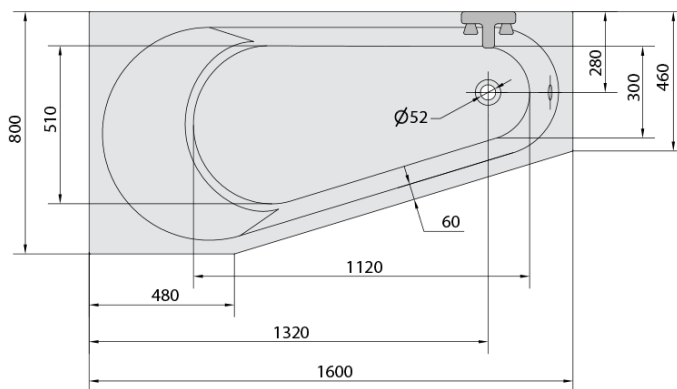

**PROJEKTAL hydromasážní vana, 160x80x44cm,
Attraction Hydro, chrom**

Objednací kód: 20111.3010

Základní informace

Značka: Polysan
Série: HYDROMASÁŽNÍ SYSTÉMY

Rozměry

Délka: 1600 mm
Šířka: 800 mm
Výška: 440 mm
Objem: 185 l

Parametry

Barva: Bílá
Jiné barevné provedení: Dle vzorníku
Materiál: Akrylát
Tvar: Asymetrické
Instalace: Vestavná (k obezdění)
Průměr odpadu: 52 mm
Masážní systém: ATTRACTION HYDRO
Hmotnost / ks: 43.29 kg
Balení: 1 ks
Záruka: 2 roky

Doporučujeme přikoupit

1 ks Zvukoizolační samolepící páska k vaně, 3m (Objednací kód: 93400)

PROJEKTAL hydromasážní vana, 160x80x44cm,
Attraction Hydro, chrom

Technický list

- Electric cable 3x2,5mm²
Lenght 2m from the wall
-  Elektrický kabel 3x2,5mm²
 Délka kabelu ze zdi 2m
- Electrical Characteristic:
Tension: 220-230V/50hz
Max. power consumption: 1200W
Electric protection: residual-current device 30mA
- Elektrické vlastnosti:
Napětí: 220-230V/50hz
Max. spotřeba: 1200W
Elektrické jistění: proudový chránič 30mA