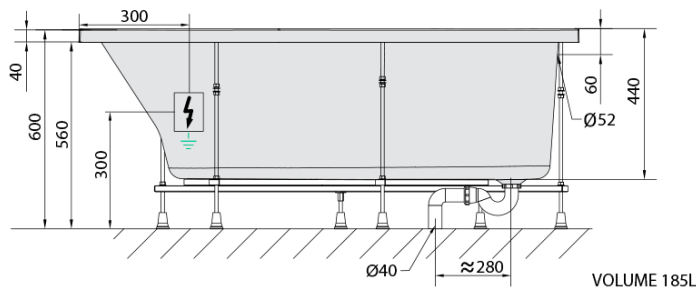

**PROJEKTAL hydromasážní vana, 160x80x44cm,
Attraction Hydro, chrom**

Objednací kód: 20111.3010

Základní informace

Značka: Polysan
Série: HYDROMASÁŽNÍ SYSTÉMY

Rozměry

Délka: 1600 mm
Šířka: 800 mm
Výška: 440 mm
Objem: 185 l

Parametry

Barva: Bílá
Jiné barevné provedení: Dle vzorníku
Materiál: Akrylát
Tvar: Asymetrické
Instalace: Vestavná (k obezdění)
Průměr odpadu: 52 mm
Masážní systém: ATTRACTION HYDRO
Hmotnost / ks: 43.29 kg
Balení: 1 ks
Záruka: 2 roky

Doporučujeme přikoupit

1 ks Zvukoizolační samolepící páska k vaně, 3m (Objednací kód: 93400)

PROJEKTAL hydromasážní vana, 160x80x44cm,
Attraction Hydro, chrom

Technický list

- Electric cable 3x2,5mm²
Lenght 2m from the wall
-  Elektrický kabel 3x2,5mm²
 Délka kabelu ze zdi 2m
- Electrical Characteristic:
Tension: 220-230V/50hz
Max. power consumption: 1200W
Electric protection: residual-current device 30mA
- Elektrické vlastnosti:
Napětí: 220-230V/50hz
Max. spotřeba: 1200W
Elektrické jistění: proudový chránič 30mA