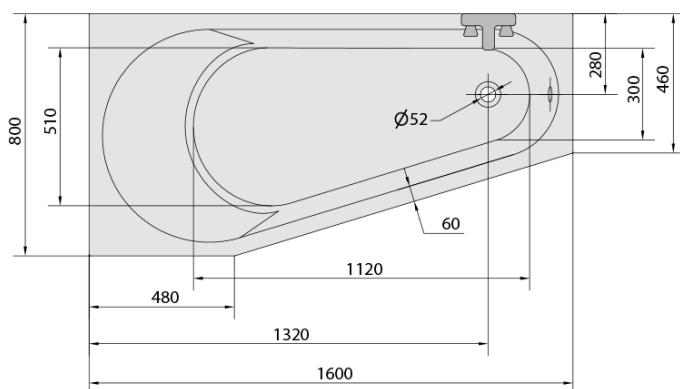

**PROJEKTAL hydromasážní vana, 160x80x44cm,
Attraction Hydro, chrom**

Objednací kód: 20111.3010

Základní informace

Značka: Polysan
Série: HYDROMASÁŽNÍ SYSTÉMY

Rozměry

Délka: 1600 mm
Šířka: 800 mm
Výška: 440 mm
Objem: 185 l

Parametry

Barva: Bílá
Jiné barevné provedení: Dle vzorníku
Materiál: Akrylát
Tvar: Asymetrické
Instalace: Vestavná (k obezdění)
Průměr odpadu: 52 mm
Vlastnosti: ATTRACTION HYDRO masáž
Hmotnost / ks: 43.29 kg
Balení: 1 ks
Záruka: 2 roky

Doporučujeme přikoupit

1 ks Zvukoizolační samolepící páska k vaně, 3m (Objednací kód: 93400)

Technický list

- Electric cable 3x2,5mm²
Lenght 2m from the wall
-  Elektrický kabel 3x2,5mm²
Délka kabelu ze zdi 2m
- Electrical Characteristic:
Tension: 220-230V/50hz
Max. power consumption: 1200W
Electric protection: residual-current device 30mA
- Elektrické vlastnosti:
Napětí: 220-230V/50hz
Max. spotřeba: 1200W
Elektrické jistění: proudový chránič 30mA