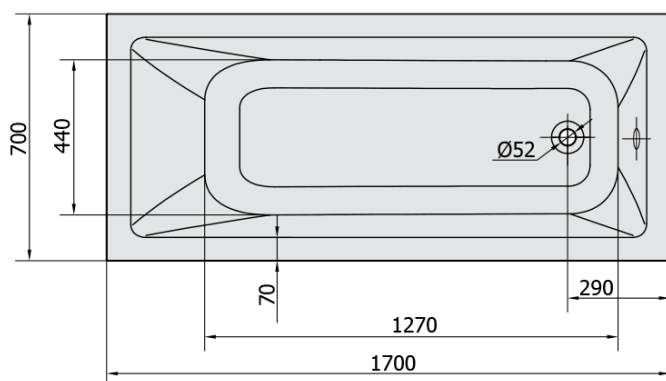

NOEMI hydromasážní vana, 170x70x39cm, Highline Hydro, chrom

Objednací kód: 71708.5010

Základní informace

Značka: Polysan
Série: HYDROMASÁŽNÍ SYSTÉMY

Rozměry

Délka: 1700 mm
Šířka: 700 mm
Výška: 390 mm
Objem: 197 l

Parametry

Záruka: 2 roky
Hmotnost / ks: 41 kg
Balení: 1 ks
Barva: Bílá
Jiné barevné provedení: Dle vzorníku
Materiál: Akrylát
Tvar: Obdélníkové
Instalace: Vestavná (k obezdění)
Průměr odpadu: 52 mm
Masážní systém: HIGHLINE HYDRO

Doporučujeme přikoupit

1 ks Zvukoizolační samolepící páska k vaně, 3m (Objednací kód: 93400)

Technický list

- Electric cable 3x2,5mm²
Lenght 2m from the wall
-  Elektrický kabel 3x2,5mm²
Délka kabelu ze zdi 2m
- Electrical Characteristic:
Tension: 220-230V/50hz
Max. power consumption: 1200W
Electric protection: residual-current device 30mA
- Elektrické vlastnosti:
Napětí: 220-230V/50hz
Max. spotřeba: 1200W
Elektrické jištění: proudový chránič 30mA