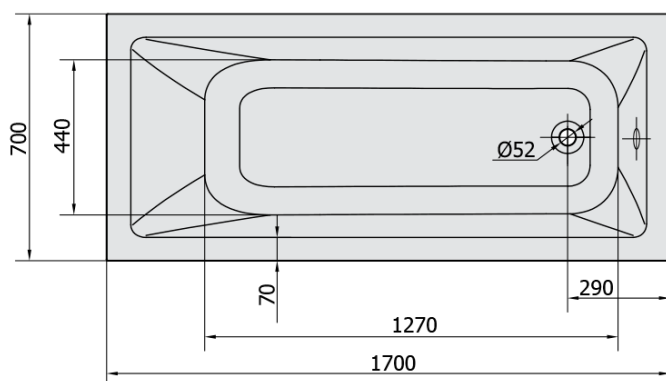

NOEMI hydromasážní vana, 170x70x39cm, Highline Hydro, chrom

Objednací kód: 71708.5010

Základní informace

Značka: Polysan
Série: HYDROMASÁŽNÍ SYSTÉMY

Rozměry

Délka: 1700 mm
Šířka: 700 mm
Výška: 390 mm
Objem: 197 l

Parametry

Barva: Bílá
Jiné barevné provedení: Dle vzorníku
Materiál: Akrylát
Tvar: Obdélníkové
Instalace: Vestavná (k obezdění)
Průměr odpadu: 52 mm
Vlastnosti: HIGHLINE HYDRO masáž
Hmotnost / ks: 41.0 kg
Balení: 1 ks
Záruka: 2 roky

Doporučujeme přikoupit

1 ks Zvukoizolační samolepící páska k vaně, 3m (Objednací kód: 93400)

Technický list

- Electric cable 3x2,5mm²
Length 2m from the wall
-  Elektrický kabel 3x2,5mm²
Délka kabelu ze zdi 2m
- Electrical Characteristic:
Tension: 220-230V/50hz
Max. power consumption: 1200W
Electric protection: residual-current device 30mA
- Elektrické vlastnosti:
Napětí: 220-230V/50hz
Max. spotřeba: 1200W
Elektrické jištění: proudový chránič 30mA