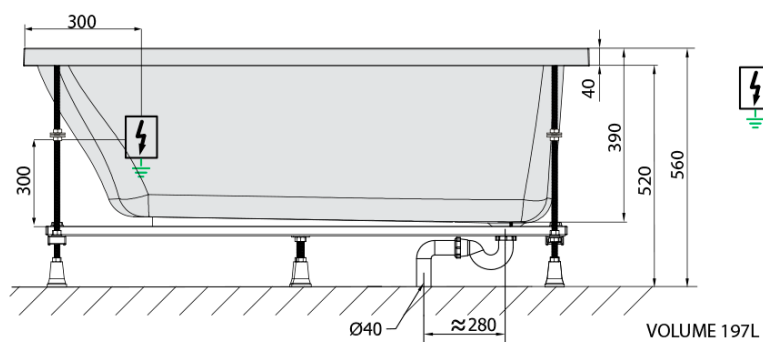

NOEMI hydromasážní vana, 170x70x39cm, Highline Hydro, chrom

Objednací kód: 71708.5010

Základní informace

Značka: Polysan
Série: HYDROMASÁŽNÍ SYSTÉMY

Rozměry

Délka: 1700 mm
Šířka: 700 mm
Výška: 390 mm
Objem: 197 l

Parametry

Barva: Bílá
Jiné barevné provedení: Dle vzorníku
Materiál: Akrylát
Tvar: Obdélníkové
Instalace: Vestavná (k obezdění)
Průměr odpadu: 52 mm
Vlastnosti: HIGHLINE HYDRO masáž
Hmotnost / ks: 41.0 kg
Balení: 1 ks
Záruka: 2 roky

Doporučujeme přikoupit

1 ks Zvukoizolační samolepící páska k vaně, 3m (Objednací kód: 93400)

Technický list

- Electric cable 3x2,5mm²
Length 2m from the wall
-  Elektrický kabel 3x2,5mm²
Délka kabelu ze zdi 2m
- Electrical Characteristic:
Tension: 220-230V/50hz
Max. power consumption: 1200W
Electric protection: residual-current device 30mA
- Elektrické vlastnosti:
Napětí: 220-230V/50hz
Max. spotřeba: 1200W
Elektrické jištění: proudový chránič 30mA