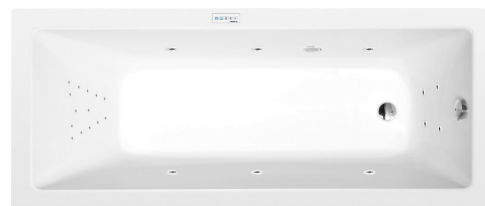

NOEMI hydromasážní vana, 170x70x39cm, Highline Hydro, chrom

Objednací kód: 71708.5010

Základní informace

Značka: Polysan
Série: HYDROMASÁŽNÍ SYSTÉMY

Rozměry

Délka: 1700 mm
Šířka: 700 mm
Výška: 390 mm
Objem: 197 l

Parametry

Záruka: 2 roky
Hmotnost / ks: 41 kg
Balení: 1 ks
Barva: Bílá
Jiné barevné provedení: Dle vzorníku
Materiál: Akrylát
Tvar: Obdélníkové
Instalace: Vestavná (k obezdění)
Průměr odpadu: 52 mm
Masážní systém: HIGHLINE HYDRO

Doporučujeme přikoupit

1 ks Zvukoizolační samolepící páska k vaně, 3m (Objednací kód: 93400)

Technický list

- Electric cable 3x2,5mm²
Lenght 2m from the wall
-  Elektrický kabel 3x2,5mm²
Délka kabelu ze zdi 2m
- Electrical Characteristic:
Tension: 220-230V/50hz
Max. power consumption: 1200W
Electric protection: residual-current device 30mA
- Elektrické vlastnosti:
Napětí: 220-230V/50hz
Max. spotřeba: 1200W
Elektrické jištění: proudový chránič 30mA