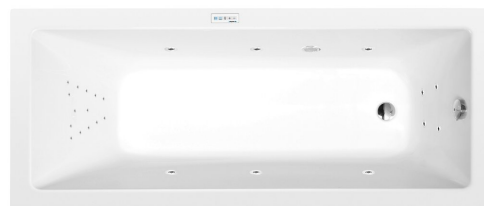

NOEMI hydromasážní vana, 170x70x39cm, Highline Hydro, chrom

Objednací kód: 71708.5010

Základní informace

Značka: Polysan
Série: HYDROMASÁŽNÍ SYSTÉMY

Rozměry

Délka: 1700 mm
Šířka: 700 mm
Výška: 390 mm
Objem: 197 l

Parametry

Barva: Bílá
Jiné barevné provedení: Dle vzorníku
Materiál: Akrylát
Tvar: Obdélníkové
Instalace: Vestavná (k obezdění)
Průměr odpadu: 52 mm
Vlastnosti: HIGHLINE HYDRO masáž
Hmotnost / ks: 41.0 kg
Balení: 1 ks
Záruka: 2 roky

Doporučujeme přikoupit

1 ks Zvukoizolační samolepící páska k vaně, 3m (Objednací kód: 93400)

Technický list

- Electric cable 3x2,5mm²
Length 2m from the wall
-  Elektrický kabel 3x2,5mm²
Délka kabelu ze zdi 2m
- Electrical Characteristic:
Tension: 220-230V/50hz
Max. power consumption: 1200W
Electric protection: residual-current device 30mA
- Elektrické vlastnosti:
Napětí: 220-230V/50hz
Max. spotřeba: 1200W
Elektrické jištění: proudový chránič 30mA