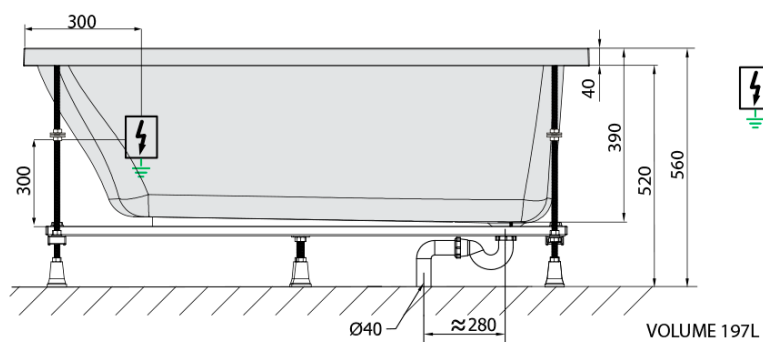

NOEMI hydromasážní vana, 170x70x39cm, Highline Hydro, chrom

Objednací kód: 71708.5010

Základní informace

Značka: Polysan
Série: HYDROMASÁŽNÍ SYSTÉMY

Rozměry

Délka: 1700 mm
Šířka: 700 mm
Výška: 390 mm
Objem: 197 l

Parametry

Záruka: 2 roky
Hmotnost / ks: 41 kg
Balení: 1 ks
Barva: Bílá
Jiné barevné provedení: Dle vzorníku
Materiál: Akrylát
Tvar: Obdélníkové
Instalace: Vestavná (k obezdění)
Průměr odpadu: 52 mm
Masážní systém: HIGHLINE HYDRO

Doporučujeme přikoupit

1 ks Zvukoizolační samolepící páska k vaně, 3m (Objednací kód: 93400)

Technický list

- Electric cable 3x2,5mm²
Lenght 2m from the wall
-  Elektrický kabel 3x2,5mm²
Délka kabelu ze zdi 2m
- Electrical Characteristic:
Tension: 220-230V/50hz
Max. power consumption: 1200W
Electric protection: residual-current device 30mA
- Elektrické vlastnosti:
Napětí: 220-230V/50hz
Max. spotřeba: 1200W
Elektrické jištění: proudový chránič 30mA