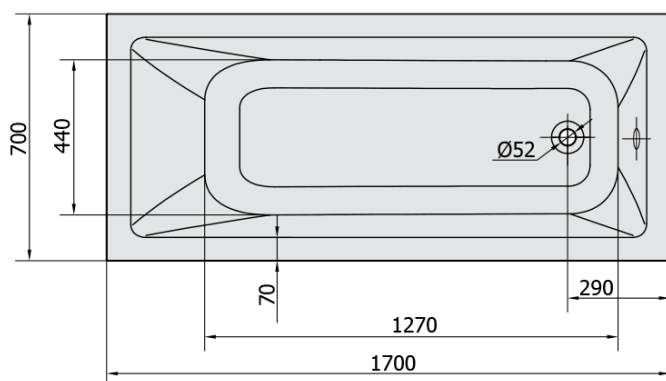

**NOEMI hydromasážní vana, 170x70x39cm,
Attraction Hydro-Air, chrom**

Objednací kód: 71708.4010

Základní informace

Značka: Polysan
Série: HYDROMASÁŽNÍ SYSTÉMY

Rozměry

Délka: 1700 mm
Šířka: 700 mm
Výška: 390 mm
Objem: 197 l

Parametry

Záruka: 2 roky
Hmotnost / ks: 47.5 kg
Balení: 1 ks
Barva: Bílá
Jiné barevné provedení: Dle vzorníku
Materiál: Akrylát
Tvar: Obdélníkové
Instalace: Vestavná (k obezdění)
Průměr odpadu: 52 mm
Masážní systém: ATTRACTION HYDRO AIR

Doporučujeme přikoupit

1 ks Zvukoizolační samolepící páska k vaně, 3m (Objednací kód: 93400)

NOEMI hydromasážní vana, 170x70x39cm,
Attraction Hydro-Air, chrom

Technický list

- Electric cable 3x2,5mm²
Length 2m from the wall
-  Elektrický kabel 3x2,5mm²
Délka kabelu ze zdi 2m
- Electrical Characteristic:
Tension: 220-230V/50hz
Max. power consumption: 1200W
Electric protection: residual-current device 30mA
- Elektrické vlastnosti:
Napětí: 220-230V/50hz
Max. spotřeba: 1200W
Elektrické jištění: proudový chránič 30mA