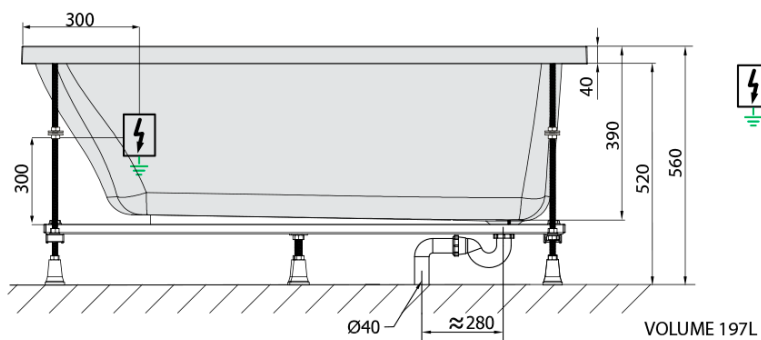

**NOEMI hydromasážní vana, 170x70x39cm,
Attraction Hydro-Air, chrom**

Objednací kód: 71708.4010

Základní informace

Značka: Polysan
Série: HYDROMASÁŽNÍ SYSTÉMY

Rozměry

Délka: 1700 mm
Šířka: 700 mm
Výška: 390 mm
Objem: 197 l

Parametry

Barva: Bílá
Jiné barevné provedení: Dle vzorníku
Materiál: Akrylát
Tvar: Obdélníkové
Instalace: Vestavná (k obezdění)
Průměr odpadu: 52 mm
Masážní systém: ATTRACTION HYDRO AIR
Hmotnost / ks: 47.5 kg
Balení: 1 ks
Záruka: 2 roky

Doporučujeme přikoupit

1 ks Zvukoizolační samolepící páska k vaně, 3m (Objednací kód: 93400)

NOEMI hydromasážní vana, 170x70x39cm,
Attraction Hydro-Air, chrom

Technický list

- Electric cable 3x2,5mm²
Length 2m from the wall
-  Elektrický kabel 3x2,5mm²
 Délka kabelu ze zdi 2m
- Electrical Characteristic:
Tension: 220-230V/50hz
Max. power consumption: 1200W
Electric protection: residual-current device 30mA
- Elektrické vlastnosti:
Napětí: 220-230V/50hz
Max. spotřeba: 1200W
Elektrické jištění: proudový chránič 30mA