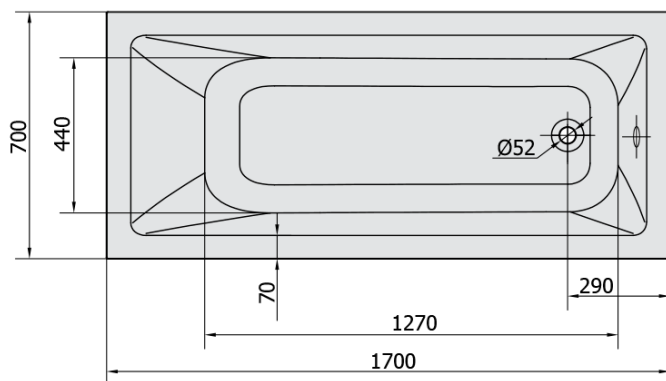

**NOEMI hydromasážní vana, 170x70x39cm,
Attraction Hydro-Air, chrom**

Objednací kód: 71708.4010

Základní informace

Značka: Polysan
Série: HYDROMASÁŽNÍ SYSTÉMY

Rozměry

Délka: 1700 mm
Šířka: 700 mm
Výška: 390 mm
Objem: 197 l

Parametry

Barva: Bílá
Jiné barevné provedení: Dle vzorníku
Materiál: Akrylát
Tvar: Obdélníkové
Instalace: Vestavná (k obezdění)
Průměr odpadu: 52 mm
Masážní systém: ATTRACTION HYDRO AIR
Hmotnost / ks: 47.5 kg
Balení: 1 ks
Záruka: 2 roky

Doporučujeme přikoupit

1 ks Zvukoizolační samolepící páska k vaně, 3m (Objednací kód: 93400)

NOEMI hydromasážní vana, 170x70x39cm,
Attraction Hydro-Air, chrom

Technický list

- Electric cable 3x2,5mm²
Length 2m from the wall
-  Elektrický kabel 3x2,5mm²
 Délka kabelu ze zdi 2m
- Electrical Characteristic:
Tension: 220-230V/50hz
Max. power consumption: 1200W
Electric protection: residual-current device 30mA
- Elektrické vlastnosti:
Napětí: 220-230V/50hz
Max. spotřeba: 1200W
Elektrické jištění: proudový chránič 30mA