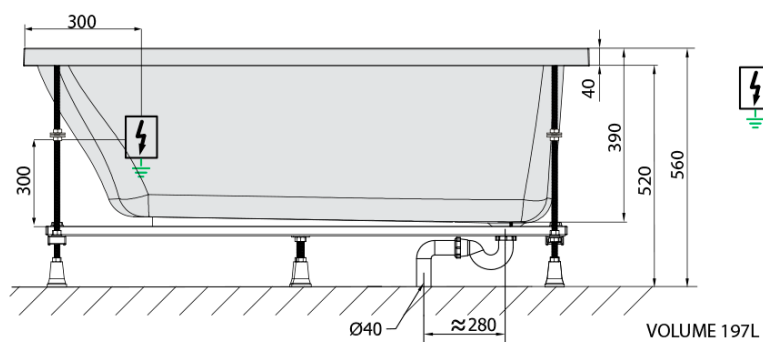

**NOEMI hydromasážní vana, 170x70x39cm,
Attraction Hydro-Air, chrom**

Objednací kód: 71708.4010

Základní informace

Značka: Polysan
Série: HYDROMASÁŽNÍ SYSTÉMY

Rozměry

Délka: 1700 mm
Šířka: 700 mm
Výška: 390 mm
Objem: 197 l

Parametry

Záruka: 2 roky
Hmotnost / ks: 47.5 kg
Balení: 1 ks
Barva: Bílá
Jiné barevné provedení: Dle vzorníku
Materiál: Akrylát
Tvar: Obdélníkové
Instalace: Vestavná (k obezdění)
Průměr odpadu: 52 mm
Masážní systém: ATTRACTION HYDRO AIR

Doporučujeme přikoupit

1 ks Zvukoizolační samolepící páska k vaně, 3m (Objednací kód: 93400)

NOEMI hydromasážní vana, 170x70x39cm,
Attraction Hydro-Air, chrom

Technický list

- Electric cable 3x2,5mm²
Length 2m from the wall
-  Elektrický kabel 3x2,5mm²
Délka kabelu ze zdi 2m
- Electrical Characteristic:
Tension: 220-230V/50hz
Max. power consumption: 1200W
Electric protection: residual-current device 30mA
- Elektrické vlastnosti:
Napětí: 220-230V/50hz
Max. spotřeba: 1200W
Elektrické jištění: proudový chránič 30mA