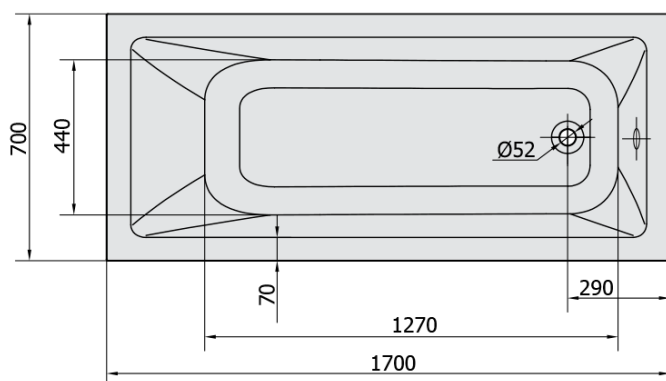

## Rozměry

Délka: 1700 mm  
Šířka: 700 mm  
Výška: 390 mm  
Objem: 197 l

## Parametry

Barva: Bílá  
Jiné barevné provedení: Dle vzorníku  
Materiál: Akrylát  
Tvar: Obdélníkové  
Instalace: Vestavná (k obezdění)  
Průměr odpadu: 52 mm  
Vlastnosti: ATTRACTION HYDRO masáž  
Hmotnost / ks: 41.0 kg  
Balení: 1 ks  
Záruka: 2 roky

## Technický list

- Electric cable 3x2,5mm<sup>2</sup>  
Lenght 2m from the wall
-  Elektrický kabel 3x2,5mm<sup>2</sup>  
Délka kabelu ze zdi 2m
- Electrical Characteristic:  
Tension: 220-230V/50hz  
Max. power consumption: 1200W  
Electric protection: residual-current device 30mA
- Elektrické vlastnosti:  
Napětí: 220-230V/50hz  
Max. spotřeba: 1200W  
Elektrické jištění: proudový chránič 30mA