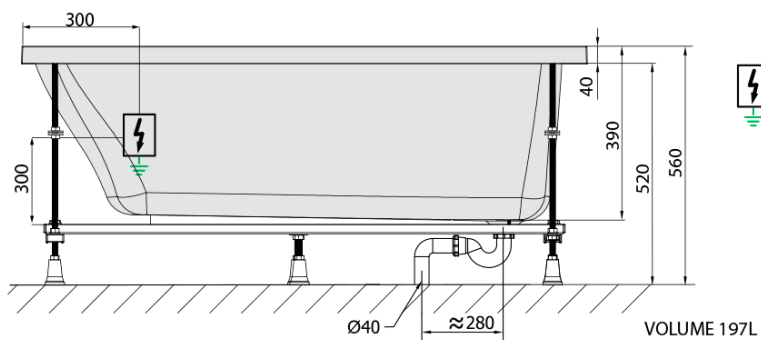

**NOEMI hydromasážní vana, 170x70x39cm,  
Attraction Hydro, chrom**

**Objednací kód:** 71708.3010

**Základní informace**

**Značka:** Polysan  
**Série:** HYDROMASÁŽNÍ SYSTÉMY

**Rozměry**

**Délka:** 1700 mm  
**Šířka:** 700 mm  
**Výška:** 390 mm  
**Objem:** 197 l

**Parametry**

**Záruka:** 2 roky  
**Hmotnost / ks:** 41 kg  
**Balení:** 1 ks  
**Barva:** Bílá  
**Jiné barevné provedení:** Dle vzorníku  
**Materiál:** Akrylát  
**Tvar:** Obdélníkové  
**Instalace:** Vestavná (k obezdění)  
**Průměr odpadu:** 52 mm  
**Masážní systém:** ATTRACTION HYDRO

## Technický list

- Electric cable 3x2,5mm<sup>2</sup>  
Lenght 2m from the wall
-  Elektrický kabel 3x2,5mm<sup>2</sup>  
Délka kabelu ze zdi 2m
- Electrical Characteristic:  
Tension: 220-230V/50hz  
Max. power consumption: 1200W  
Electric protection: residual-current device 30mA
- Elektrické vlastnosti:  
Napětí: 220-230V/50hz  
Max. spotřeba: 1200W  
Elektrické jištění: proudový chránič 30mA