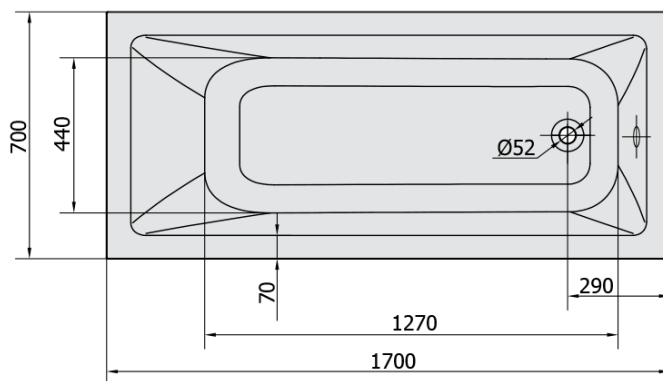

**NOEMI hydromasážní vana, 170x70x39cm,  
Attraction Hydro, chrom**

**Objednací kód:** 71708.3010

**Základní informace**

**Značka:** Polysan  
**Série:** HYDROMASÁŽNÍ SYSTÉMY

**Rozměry**

**Délka:** 1700 mm  
**Šířka:** 700 mm  
**Výška:** 390 mm  
**Objem:** 197 l

**Parametry**

**Záruka:** 2 roky  
**Hmotnost / ks:** 41 kg  
**Balení:** 1 ks  
**Barva:** Bílá  
**Jiné barevné provedení:** Dle vzorníku  
**Materiál:** Akrylát  
**Tvar:** Obdélníkové  
**Instalace:** Vestavná (k obezdění)  
**Průměr odpadu:** 52 mm  
**Masážní systém:** ATTRACTION HYDRO

## Technický list

- Electric cable 3x2,5mm<sup>2</sup>  
Lenght 2m from the wall
-  Elektrický kabel 3x2,5mm<sup>2</sup>  
Délka kabelu ze zdi 2m
- Electrical Characteristic:  
Tension: 220-230V/50hz  
Max. power consumption: 1200W  
Electric protection: residual-current device 30mA
- Elektrické vlastnosti:  
Napětí: 220-230V/50hz  
Max. spotřeba: 1200W  
Elektrické jištění: proudový chránič 30mA