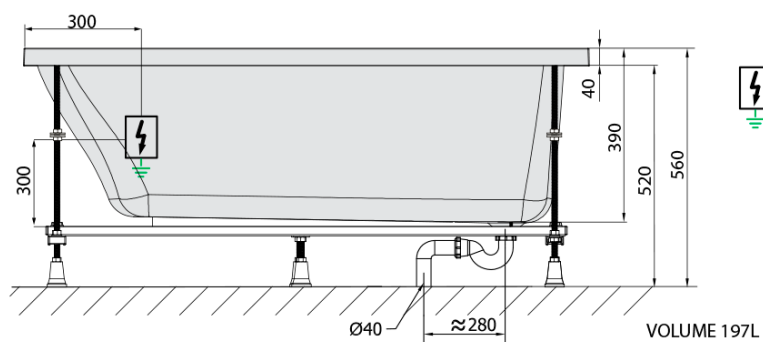

## Rozměry

Délka: 1700 mm  
Šířka: 700 mm  
Výška: 390 mm  
Objem: 197 l

## Parametry

Barva: Bílá  
Jiné barevné provedení: Dle vzorníku  
Materiál: Akrylát  
Tvar: Obdélníkové  
Instalace: Vestavná (k obezdění)  
Průměr odpadu: 52 mm  
Vlastnosti: ATTRACTION HYDRO masáž  
Hmotnost / ks: 41.0 kg  
Balení: 1 ks  
Záruka: 2 roky

## Technický list

- Electric cable 3x2,5mm<sup>2</sup>  
Lenght 2m from the wall
-  Elektrický kabel 3x2,5mm<sup>2</sup>  
Délka kabelu ze zdi 2m
- Electrical Characteristic:  
Tension: 220-230V/50hz  
Max. power consumption: 1200W  
Electric protection: residual-current device 30mA
- Elektrické vlastnosti:  
Napětí: 220-230V/50hz  
Max. spotřeba: 1200W  
Elektrické jištění: proudový chránič 30mA