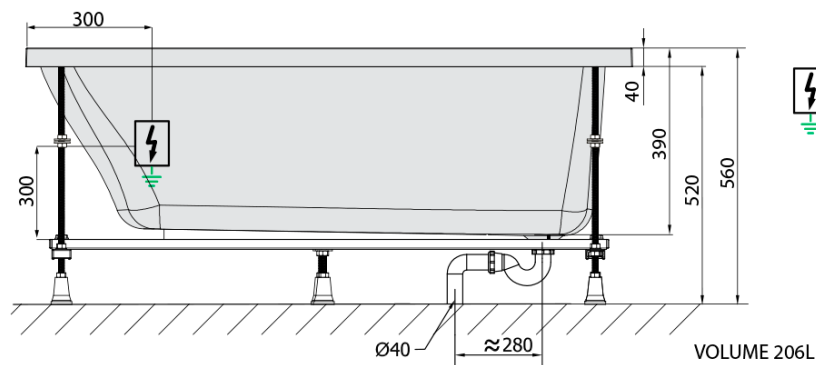

NOEMI hydromasážní vana, 160x80x39cm, Highline Hydro-Air, chrom

Objednací kód: 71722.6010

Základní informace

Značka: Polysan
Série: HYDROMASÁŽNÍ SYSTÉMY

Rozměry

Délka: 1600 mm
Šířka: 800 mm
Výška: 390 mm
Objem: 206 l

Parametry

Záruka: 2 roky
Hmotnost / ks: 47 kg
Balení: 1 ks
Barva: Bílá
Jiné barevné provedení: Dle vzorníku
Materiál: Akrylát
Tvar: Obdélníkové
Instalace: Vestavná (k obezdění)
Průměr odpadu: 52 mm
Masážní systém: HIGHLINE HYDRO AIR

Doporučujeme přikoupit

1 ks Zvukoizolační samolepící páska k vaně, 3m (Objednací kód: 93400)

Technický list

- Electric cable 3x2,5mm²
Length 2m from the wall
-  Elektrický kabel 3x2,5mm²
Délka kabelu ze zdi 2m
- Electrical Characteristic:
Tension: 220-230V/50hz
Max. power consumption: 1200W
Electric protection: residual-current device 30mA
- Elektrické vlastnosti:
Napětí: 220-230V/50hz
Max. spotřeba: 1200W
Elektrické jistění: proudový chránič 30mA