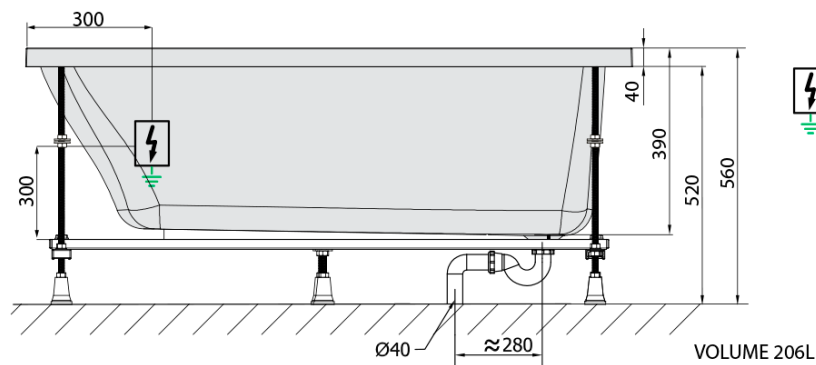

## Rozměry

Délka: 1600 mm  
Šířka: 800 mm  
Výška: 390 mm  
Objem: 206 l

## Parametry

Barva: Bílá  
Jiné barevné provedení: Dle vzorníku  
Materiál: Akrylát  
Tvar: Obdélníkové  
Instalace: Vestavná (k obezdění)  
Průměr odpadu: 52 mm  
Vlastnosti: HIGHLINE HYDRO AIR masáž  
Hmotnost / ks: 47.0 kg  
Balení: 1 ks  
Záruka: 2 roky

## Technický list

- Electric cable 3x2,5mm<sup>2</sup>  
Length 2m from the wall
-  Elektrický kabel 3x2,5mm<sup>2</sup>  
Délka kabelu ze zdi 2m
- Electrical Characteristic:  
Tension: 220-230V/50hz  
Max. power consumption: 1200W  
Electric protection: residual-current device 30mA
- Elektrické vlastnosti:  
Napětí: 220-230V/50hz  
Max. spotřeba: 1200W  
Elektrické jistění: proudový chránič 30mA