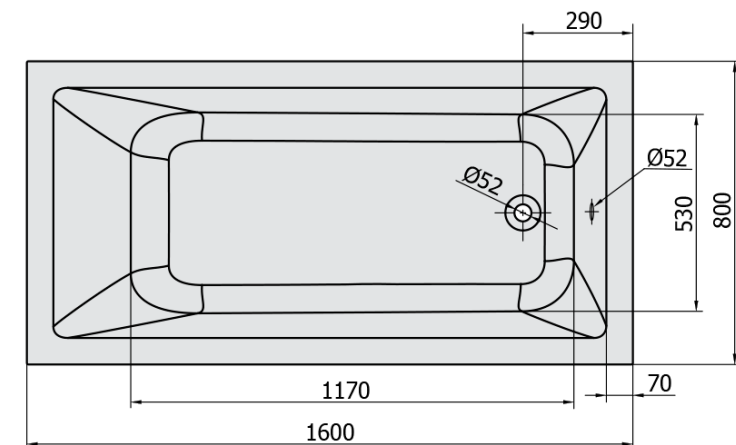

NOEMI hydromasážní vana, 160x80x39cm, Highline Hydro-Air, chrom

Objednací kód: 71722.6010

Základní informace

Značka: Polysan
Série: HYDROMASÁŽNÍ SYSTÉMY

Rozměry

Délka: 1600 mm
Šířka: 800 mm
Výška: 390 mm
Objem: 206 l

Parametry

Záruka: 2 roky
Hmotnost / ks: 47 kg
Balení: 1 ks
Barva: Bílá
Jiné barevné provedení: Dle vzorníku
Materiál: Akrylát
Tvar: Obdélníkové
Instalace: Vestavná (k obezdění)
Průměr odpadu: 52 mm
Masážní systém: HIGHLINE HYDRO AIR

Doporučujeme přikoupit

1 ks Zvukoizolační samolepící páska k vaně, 3m (Objednací kód: 93400)

Technický list

- Electric cable 3x2,5mm²
Length 2m from the wall
-  Elektrický kabel 3x2,5mm²
Délka kabelu ze zdi 2m
- Electrical Characteristic:
Tension: 220-230V/50hz
Max. power consumption: 1200W
Electric protection: residual-current device 30mA
- Elektrické vlastnosti:
Napětí: 220-230V/50hz
Max. spotřeba: 1200W
Elektrické jistění: proudový chránič 30mA