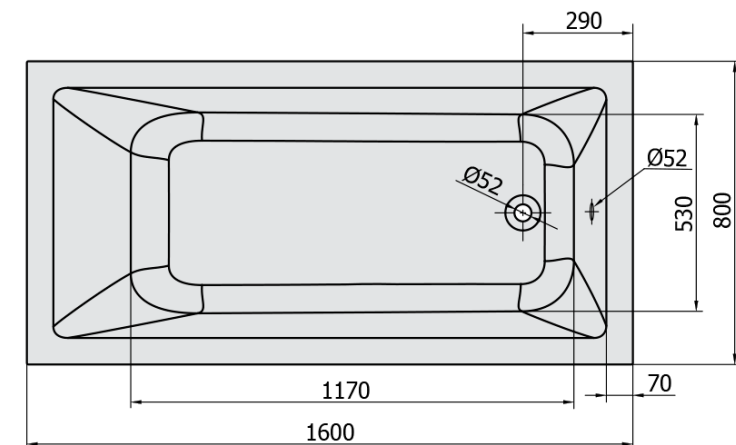

## Rozměry

Délka: 1600 mm  
Šířka: 800 mm  
Výška: 390 mm  
Objem: 206 l

## Parametry

Barva: Bílá  
Jiné barevné provedení: Dle vzorníku  
Materiál: Akrylát  
Tvar: Obdélníkové  
Instalace: Vestavná (k obezdění)  
Průměr odpadu: 52 mm  
Vlastnosti: HIGHLINE HYDRO AIR masáž  
Hmotnost / ks: 47.0 kg  
Balení: 1 ks  
Záruka: 2 roky

## Technický list

- Electric cable 3x2,5mm<sup>2</sup>  
Length 2m from the wall
-  Elektrický kabel 3x2,5mm<sup>2</sup>  
Délka kabelu ze zdi 2m
- Electrical Characteristic:  
Tension: 220-230V/50hz  
Max. power consumption: 1200W  
Electric protection: residual-current device 30mA
- Elektrické vlastnosti:  
Napětí: 220-230V/50hz  
Max. spotřeba: 1200W  
Elektrické jistění: proudový chránič 30mA