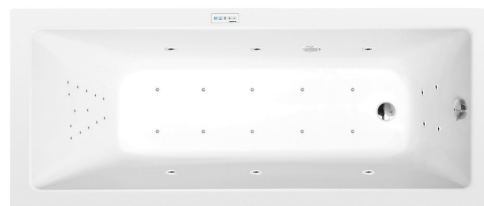

# NOEMI hydromasážní vana, 160x80x39cm, Highline Hydro-Air, chrom

Objednací kód: 71722.6010

## Rozměry

Délka: 1600 mm  
Šířka: 800 mm  
Výška: 390 mm  
Objem: 206 l

## Parametry

Barva: Bílá  
Jiné barevné provedení: Dle vzorníku  
Materiál: Akrylát  
Tvar: Obdélníkové  
Instalace: Vestavná (k obezdění)  
Průměr odpadu: 52 mm  
Vlastnosti: HIGHLINE HYDRO AIR masáž  
Hmotnost / ks: 47.0 kg  
Balení: 1 ks  
Záruka: 2 roky