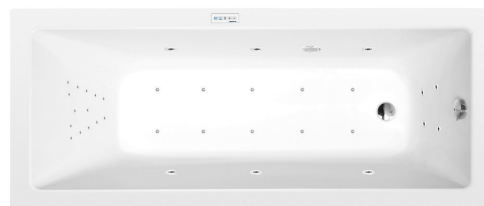

NOEMI hydromasážní vana, 160x80x39cm, Highline Hydro-Air, chrom

Objednací kód: 71722.6010

Základní informace

Značka: Polysan
Série: HYDROMASÁŽNÍ SYSTÉMY

Rozměry

Délka: 1600 mm
Šířka: 800 mm
Výška: 390 mm
Objem: 206 l

Parametry

Záruka: 2 roky
Hmotnost / ks: 47 kg
Balení: 1 ks
Barva: Bílá
Jiné barevné provedení: Dle vzorníku
Materiál: Akrylát
Tvar: Obdélníkové
Instalace: Vestavná (k obezdění)
Průměr odpadu: 52 mm
Masážní systém: HIGHLINE HYDRO AIR

Doporučujeme přikoupit

1 ks Zvukoizolační samolepící páska k vaně, 3m (Objednací kód: 93400)

Technický list

- Electric cable 3x2,5mm²
Length 2m from the wall
-  Elektrický kabel 3x2,5mm²
Délka kabelu ze zdi 2m
- Electrical Characteristic:
Tension: 220-230V/50hz
Max. power consumption: 1200W
Electric protection: residual-current device 30mA
- Elektrické vlastnosti:
Napětí: 220-230V/50hz
Max. spotřeba: 1200W
Elektrické jistění: proudový chránič 30mA