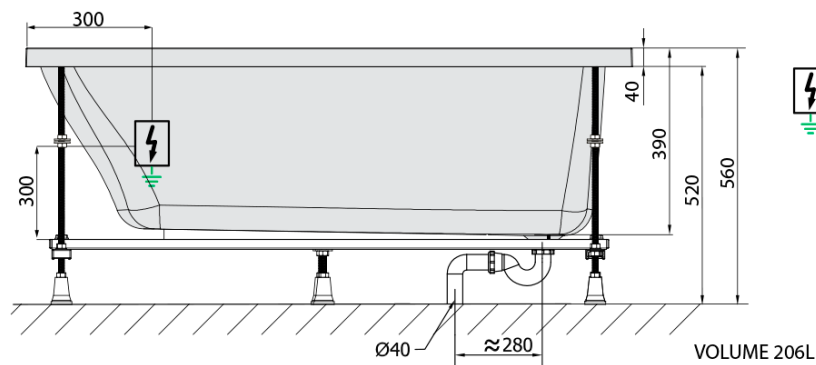

## Rozměry

Délka: 1600 mm  
Šířka: 800 mm  
Výška: 390 mm  
Objem: 206 l

## Parametry

Barva: Bílá  
Jiné barevné provedení: Dle vzorníku  
Materiál: Akrylát  
Tvar: Obdélníkové  
Instalace: Vestavná (k obezdění)  
Průměr odpadu: 52 mm  
Vlastnosti: HIGHLINE HYDRO masáž  
Hmotnost / ks: 40.5 kg  
Balení: 1 ks  
Záruka: 2 roky

## Technický list

- Electric cable 3x2,5mm<sup>2</sup>  
Length 2m from the wall
-  Elektrický kabel 3x2,5mm<sup>2</sup>  
Délka kabelu ze zdi 2m
- Electrical Characteristic:  
Tension: 220-230V/50hz  
Max. power consumption: 1200W  
Electric protection: residual-current device 30mA
- Elektrické vlastnosti:  
Napětí: 220-230V/50hz  
Max. spotřeba: 1200W  
Elektrické jistění: proudový chránič 30mA