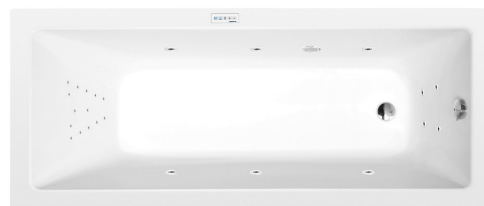

# NOEMI hydromasážní vana, 160x80x39cm, Highline Hydro, chrom

Objednací kód: 71722.5010

## Základní informace

Značka: Polysan  
Série: HYDROMASÁŽNÍ SYSTÉMY

## Rozměry

Délka: 1600 mm  
Šířka: 800 mm  
Výška: 390 mm  
Objem: 206 l

## Parametry

Barva: Bílá  
Jiné barevné provedení: Dle vzorníku  
Materiál: Akrylát  
Tvar: Obdélníkové  
Instalace: Vestavná (k obezdění)  
Průměr odpadu: 52 mm  
Vlastnosti: HIGHLINE HYDRO masáž  
Hmotnost / ks: 40.5 kg  
Balení: 1 ks  
Záruka: 2 roky