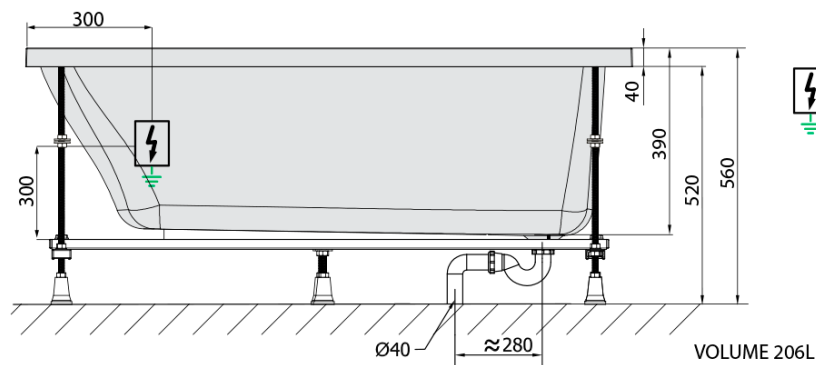

NOEMI hydromasážní vana, 160x80x39cm, Highline Hydro, chrom

Objednací kód: 71722.5010

Základní informace

Značka: Polysan
Série: HYDROMASÁŽNÍ SYSTÉMY

Rozměry

Délka: 1600 mm
Šířka: 800 mm
Výška: 390 mm
Objem: 206 l

Parametry

Záruka: 2 roky
Hmotnost / ks: 40.5 kg
Balení: 1 ks
Barva: Bílá
Jiné barevné provedení: Dle vzorníku
Materiál: Akrylát
Tvar: Obdélníkové
Instalace: Vestavná (k obezdění)
Průměr odpadu: 52 mm
Masážní systém: HIGHLINE HYDRO

Doporučujeme přikoupit

1 ks Zvukoizolační samolepící páska k vaně, 3m (Objednací kód: 93400)

Technický list

- Electric cable 3x2,5mm²
Length 2m from the wall
-  Elektrický kabel 3x2,5mm²
Délka kabelu ze zdi 2m
- Electrical Characteristic:
Tension: 220-230V/50hz
Max. power consumption: 1200W
Electric protection: residual-current device 30mA
- Elektrické vlastnosti:
Napětí: 220-230V/50hz
Max. spotřeba: 1200W
Elektrické jistění: proudový chránič 30mA