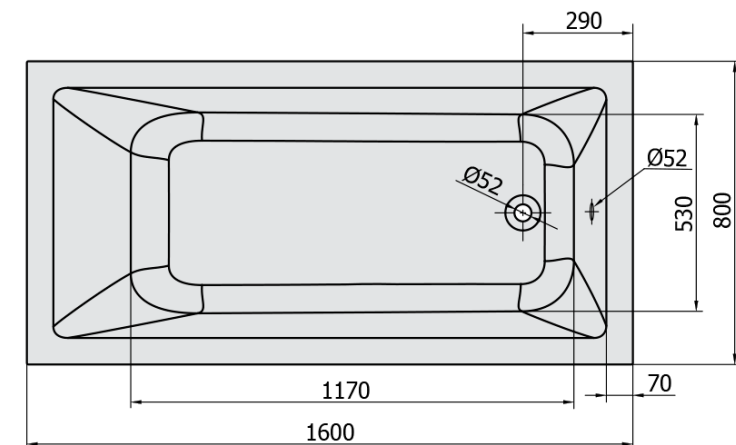

## Rozměry

Délka: 1600 mm  
Šířka: 800 mm  
Výška: 390 mm  
Objem: 206 l

## Parametry

Barva: Bílá  
Jiné barevné provedení: Dle vzorníku  
Materiál: Akrylát  
Tvar: Obdélníkové  
Instalace: Vestavná (k obezdění)  
Průměr odpadu: 52 mm  
Vlastnosti: HIGHLINE HYDRO masáž  
Hmotnost / ks: 40.5 kg  
Balení: 1 ks  
Záruka: 2 roky

## Technický list

- Electric cable 3x2,5mm<sup>2</sup>  
Length 2m from the wall
-  Elektrický kabel 3x2,5mm<sup>2</sup>  
Délka kabelu ze zdi 2m
- Electrical Characteristic:  
Tension: 220-230V/50hz  
Max. power consumption: 1200W  
Electric protection: residual-current device 30mA
- Elektrické vlastnosti:  
Napětí: 220-230V/50hz  
Max. spotřeba: 1200W  
Elektrické jistění: proudový chránič 30mA