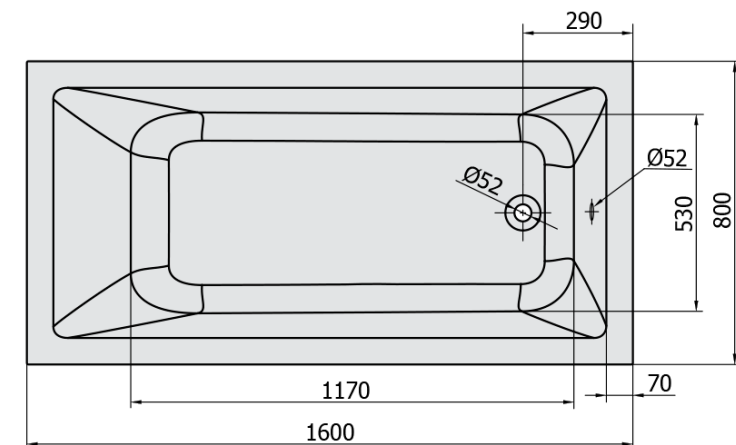

NOEMI hydromasážní vana, 160x80x39cm, Highline Hydro, chrom

Objednací kód: 71722.5010

Základní informace

Značka: Polysan
Série: HYDROMASÁŽNÍ SYSTÉMY

Rozměry

Délka: 1600 mm
Šířka: 800 mm
Výška: 390 mm
Objem: 206 l

Parametry

Záruka: 2 roky
Hmotnost / ks: 40.5 kg
Balení: 1 ks
Barva: Bílá
Jiné barevné provedení: Dle vzorníku
Materiál: Akrylát
Tvar: Obdélníkové
Instalace: Vestavná (k obezdění)
Průměr odpadu: 52 mm
Masážní systém: HIGHLINE HYDRO

Doporučujeme přikoupit

1 ks Zvukoizolační samolepící páska k vaně, 3m (Objednací kód: 93400)

Technický list

- Electric cable 3x2,5mm²
Length 2m from the wall
-  Elektrický kabel 3x2,5mm²
Délka kabelu ze zdi 2m
- Electrical Characteristic:
Tension: 220-230V/50hz
Max. power consumption: 1200W
Electric protection: residual-current device 30mA
- Elektrické vlastnosti:
Napětí: 220-230V/50hz
Max. spotřeba: 1200W
Elektrické jistění: proudový chránič 30mA