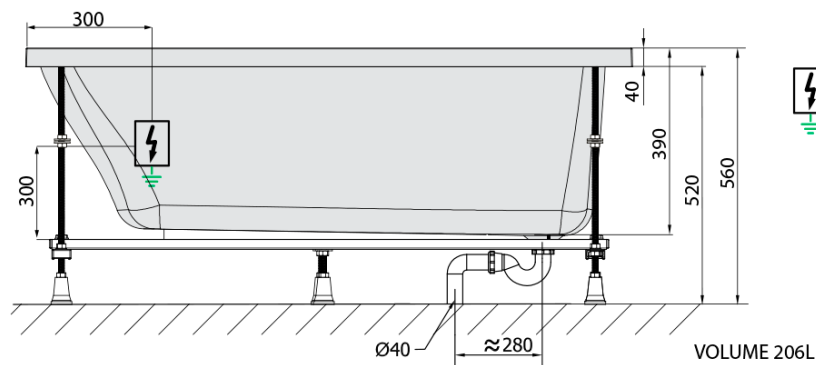

**NOEMI hydromasážní vana, 160x80x39cm,
Attraction Hydro-Air, chrom**

Objednací kód: 71722.4010

Základní informace

Značka: Polysan
Série: HYDROMASÁŽNÍ SYSTÉMY

Rozměry

Délka: 1600 mm
Šířka: 800 mm
Výška: 390 mm
Objem: 206 l

Parametry

Barva: Bílá
Jiné barevné provedení: Dle vzorníku
Materiál: Akrylát
Tvar: Obdélníkové
Instalace: Vestavná (k obezdění)
Průměr odpadu: 52 mm
Vlastnosti: ATTRACTION HYDRO AIR masáž
Hmotnost / ks: 47.0 kg
Balení: 1 ks
Záruka: 2 roky

Doporučujeme přikoupit

1 ks Zvukoizolační samolepící páska k vaně, 3m (Objednací kód: 93400)

Technický list

- Electric cable 3x2,5mm²
Length 2m from the wall
-  Elektrický kabel 3x2,5mm²
Délka kabelu ze zdi 2m
- Electrical Characteristic:
Tension: 220-230V/50hz
Max. power consumption: 1200W
Electric protection: residual-current device 30mA
- Elektrické vlastnosti:
Napětí: 220-230V/50hz
Max. spotřeba: 1200W
Elektrické jistění: proudový chránič 30mA