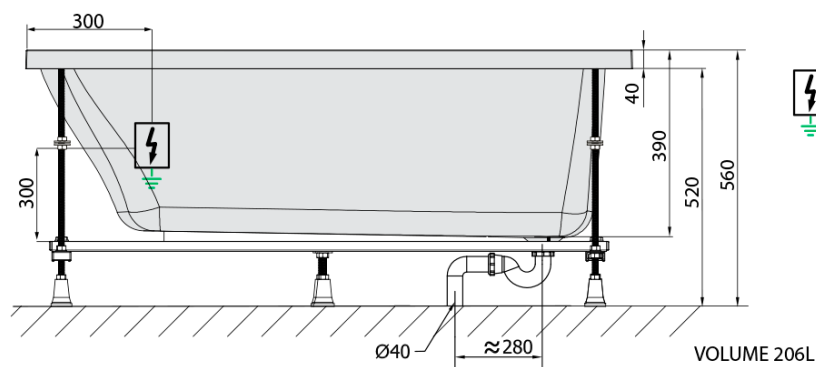

**NOEMI hydromasážní vana, 160x80x39cm,  
Attraction Hydro-Air, chrom**

**Objednací kód:** 71722.4010

**Základní informace**

**Značka:** Polysan  
**Série:** HYDROMASÁŽNÍ SYSTÉMY

**Rozměry**

**Délka:** 1600 mm  
**Šířka:** 800 mm  
**Výška:** 390 mm  
**Objem:** 206 l

**Parametry**

**Záruka:** 2 roky  
**Hmotnost / ks:** 47 kg  
**Balení:** 1 ks  
**Barva:** Bílá  
**Jiné barevné provedení:** Dle vzorníku  
**Materiál:** Akrylát  
**Tvar:** Obdélníkové  
**Instalace:** Vestavná (k obezdění)  
**Průměr odpadu:** 52 mm  
**Masážní systém:** ATTRACTION HYDRO AIR

## Technický list

- Electric cable 3x2,5mm<sup>2</sup>  
Length 2m from the wall
-  Elektrický kabel 3x2,5mm<sup>2</sup>  
Délka kabelu ze zdi 2m
- Electrical Characteristic:  
Tension: 220-230V/50hz  
Max. power consumption: 1200W  
Electric protection: residual-current device 30mA
- Elektrické vlastnosti:  
Napětí: 220-230V/50hz  
Max. spotřeba: 1200W  
Elektrické jistění: proudový chránič 30mA