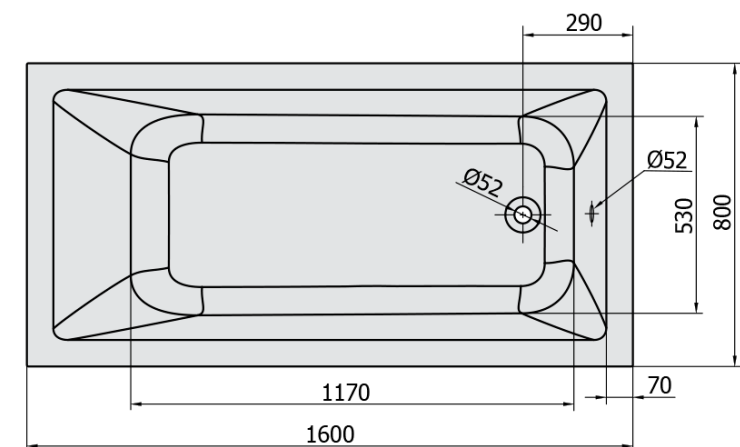

**NOEMI hydromasážní vana, 160x80x39cm,  
Attraction Hydro-Air, chrom**

**Objednací kód:** 71722.4010

**Základní informace**

**Značka:** Polysan  
**Série:** HYDROMASÁŽNÍ SYSTÉMY

**Rozměry**

**Délka:** 1600 mm  
**Šířka:** 800 mm  
**Výška:** 390 mm  
**Objem:** 206 l

**Parametry**

**Záruka:** 2 roky  
**Hmotnost / ks:** 47 kg  
**Balení:** 1 ks  
**Barva:** Bílá  
**Jiné barevné provedení:** Dle vzorníku  
**Materiál:** Akrylát  
**Tvar:** Obdélníkové  
**Instalace:** Vestavná (k obezdění)  
**Průměr odpadu:** 52 mm  
**Masážní systém:** ATTRACTION HYDRO AIR

## Technický list

- Electric cable 3x2,5mm<sup>2</sup>  
Length 2m from the wall
-  Elektrický kabel 3x2,5mm<sup>2</sup>  
Délka kabelu ze zdi 2m
- Electrical Characteristic:  
Tension: 220-230V/50hz  
Max. power consumption: 1200W  
Electric protection: residual-current device 30mA
- Elektrické vlastnosti:  
Napětí: 220-230V/50hz  
Max. spotřeba: 1200W  
Elektrické jistění: proudový chránič 30mA