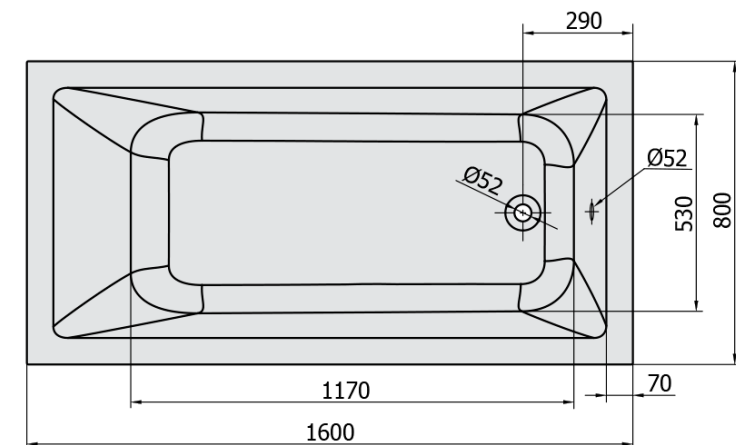

**NOEMI hydromasážní vana, 160x80x39cm,
Attraction Hydro-Air, chrom**

Objednací kód: 71722.4010

Základní informace

Značka: Polysan
Série: HYDROMASÁŽNÍ SYSTÉMY

Rozměry

Délka: 1600 mm
Šířka: 800 mm
Výška: 390 mm
Objem: 206 l

Parametry

Barva: Bílá
Jiné barevné provedení: Dle vzorníku
Materiál: Akrylát
Tvar: Obdélníkové
Instalace: Vestavná (k obezdění)
Průměr odpadu: 52 mm
Vlastnosti: ATTRACTION HYDRO AIR masáž
Hmotnost / ks: 47.0 kg
Balení: 1 ks
Záruka: 2 roky

Doporučujeme přikoupit

1 ks Zvukoizolační samolepící páska k vaně, 3m (Objednací kód: 93400)

Technický list

- Electric cable 3x2,5mm²
Length 2m from the wall
-  Elektrický kabel 3x2,5mm²
Délka kabelu ze zdi 2m
- Electrical Characteristic:
Tension: 220-230V/50hz
Max. power consumption: 1200W
Electric protection: residual-current device 30mA
- Elektrické vlastnosti:
Napětí: 220-230V/50hz
Max. spotřeba: 1200W
Elektrické jistění: proudový chránič 30mA