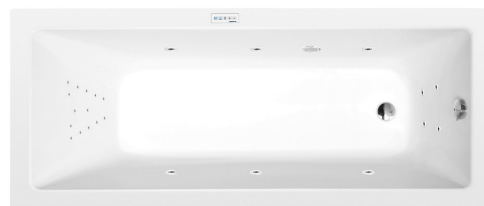

NOEMI hydromasážní vana, 160x70x39cm, Highline Hydro, chrom

Objednací kód: 71707.5010

Základní informace

Značka: Polysan
Série: HYDROMASÁŽNÍ SYSTÉMY

Rozměry

Délka: 1600 mm
Šířka: 700 mm
Výška: 390 mm
Objem: 183 l

Parametry

Barva: Bílá
Jiné barevné provedení: Dle vzorníku
Materiál: Akrylát
Tvar: Obdélníkové
Instalace: Vestavná (k obezdění)
Průměr odpadu: 52 mm
Masážní systém: HIGHLINE HYDRO
Hmotnost / ks: 40.0 kg
Balení: 1 ks
Záruka: 2 roky

Doporučujeme přikoupit

1 ks Zvukoizolační samolepící páska k vaně, 3m (Objednací kód: 93400)

Technický list

- Electric cable 3x2,5mm²
Lenght 2m from the wall
-  Elektrický kabel 3x2,5mm²
Délka kabelu ze zdi 2m
- Electrical Characteristic:
Tension: 220-230V/50hz
Max. power consumption: 1200W
Electric protection: residual-current device 30mA
- Elektrické vlastnosti:
Napětí: 220-230V/50hz
Max. spotřeba: 1200W
Elektrické jištění: proudový chránič 30mA