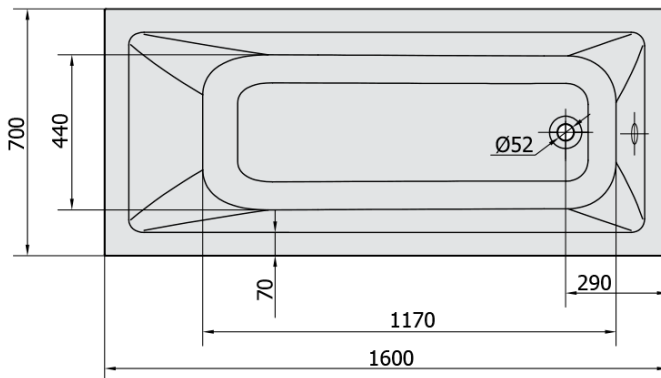

NOEMI hydromasážní vana, 160x70x39cm, Highline Hydro, chrom

Objednací kód: 71707.5010

Základní informace

Značka: Polysan
Série: HYDROMASÁŽNÍ SYSTÉMY

Rozměry

Délka: 1600 mm
Šířka: 700 mm
Výška: 390 mm
Objem: 183 l

Parametry

Barva: Bílá
Jiné barevné provedení: Dle vzorníku
Materiál: Akrylát
Tvar: Obdélníkové
Instalace: Vestavná (k obezdění)
Průměr odpadu: 52 mm
Masážní systém: HIGHLINE HYDRO
Hmotnost / ks: 40.0 kg
Balení: 1 ks
Záruka: 2 roky

Doporučujeme přikoupit

1 ks Zvukoizolační samolepící páska k vaně, 3m (Objednací kód: 93400)

Technický list

- Electric cable 3x2,5mm²
Lenght 2m from the wall
-  Elektrický kabel 3x2,5mm²
Délka kabelu ze zdi 2m
- Electrical Characteristic:
Tension: 220-230V/50hz
Max. power consumption: 1200W
Electric protection: residual-current device 30mA
- Elektrické vlastnosti:
Napětí: 220-230V/50hz
Max. spotřeba: 1200W
Elektrické jištění: proudový chránič 30mA