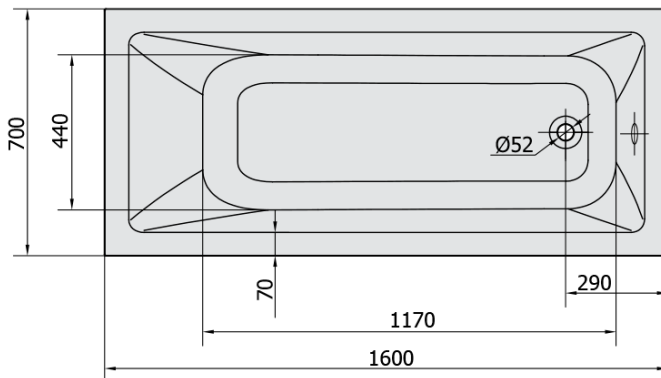

NOEMI hydromasážní vana, 160x70x39cm, Highline Hydro, chrom

Objednací kód: 71707.5010

Základní informace

Značka: Polysan
Série: HYDROMASÁŽNÍ SYSTÉMY

Rozměry

Délka: 1600 mm
Šířka: 700 mm
Výška: 390 mm
Objem: 183 l

Parametry

Záruka: 2 roky
Hmotnost / ks: 40 kg
Balení: 1 ks
Barva: Bílá
Jiné barevné provedení: Dle vzorníku
Materiál: Akrylát
Tvar: Obdélníkové
Instalace: Vestavná (k obezdění)
Průměr odpadu: 52 mm
Masážní systém: HIGHLINE HYDRO
3D model: ANO

Doporučujeme přikoupit

1 ks Zvukoizolační samolepící páska k vaně, 3m (Objednací kód: 93400)

Technický list

- Electric cable 3x2,5mm²
Lenght 2m from the wall
-  Elektrický kabel 3x2,5mm²
Délka kabelu ze zdi 2m
- Electrical Characteristic:
Tension: 220-230V/50hz
Max. power consumption: 1200W
Electric protection: residual-current device 30mA
- Elektrické vlastnosti:
Napětí: 220-230V/50hz
Max. spotřeba: 1200W
Elektrické jištění: proudový chránič 30mA