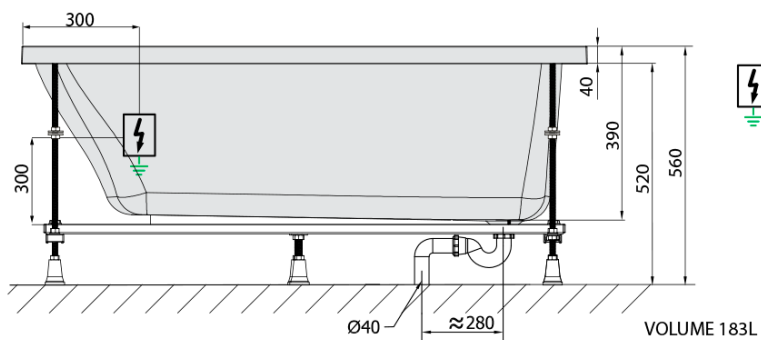

NOEMI hydromasážní vana, 160x70x39cm, Highline Hydro, chrom

Objednací kód: 71707.5010

Základní informace

Značka: Polysan
Série: HYDROMASÁŽNÍ SYSTÉMY

Rozměry

Délka: 1600 mm
Šířka: 700 mm
Výška: 390 mm
Objem: 183 l

Parametry

Barva: Bílá
Jiné barevné provedení: Dle vzorníku
Materiál: Akrylát
Tvar: Obdélníkové
Instalace: Vestavná (k obezdění)
Průměr odpadu: 52 mm
Masážní systém: HIGHLINE HYDRO
Hmotnost / ks: 40.0 kg
Balení: 1 ks
Záruka: 2 roky

Doporučujeme přikoupit

1 ks Zvukoizolační samolepící páska k vaně, 3m (Objednací kód: 93400)

Technický list

- Electric cable 3x2,5mm²
Lenght 2m from the wall
-  Elektrický kabel 3x2,5mm²
Délka kabelu ze zdi 2m
- Electrical Characteristic:
Tension: 220-230V/50hz
Max. power consumption: 1200W
Electric protection: residual-current device 30mA
- Elektrické vlastnosti:
Napětí: 220-230V/50hz
Max. spotřeba: 1200W
Elektrické jištění: proudový chránič 30mA