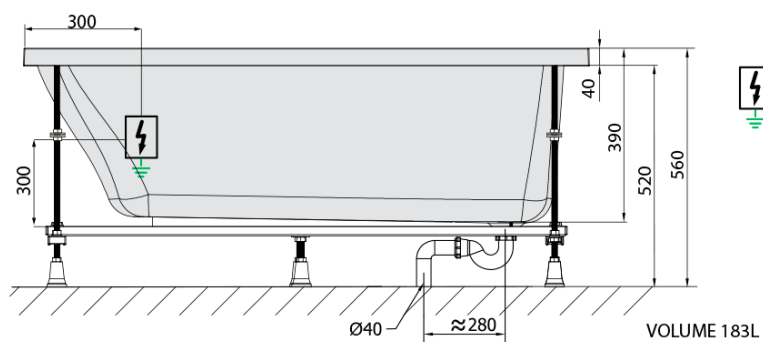

NOEMI hydromasážní vana, 160x70x39cm, Highline Hydro, chrom

Objednací kód: 71707.5010

Základní informace

Značka: Polysan
Série: HYDROMASÁŽNÍ SYSTÉMY

Rozměry

Délka: 1600 mm
Šířka: 700 mm
Výška: 390 mm
Objem: 183 l

Parametry

Barva: Bílá
Jiné barevné provedení: Dle vzorníku
Materiál: Akrylát
Tvar: Obdélníkové
Instalace: Vestavná (k obezdění)
Průměr odpadu: 52 mm
Vlastnosti: HIGHLINE HYDRO masáž
Hmotnost / ks: 40.0 kg
Balení: 1 ks
Záruka: 2 roky

Doporučujeme přikoupit

1 ks Zvukoizolační samolepící páska k vaně, 3m (Objednací kód: 93400)

Technický list

- Electric cable 3x2,5mm²
Lenght 2m from the wall
-  Elektrický kabel 3x2,5mm²
Délka kabelu ze zdi 2m
- Electrical Characteristic:
Tension: 220-230V/50hz
Max. power consumption: 1200W
Electric protection: residual-current device 30mA
- Elektrické vlastnosti:
Napětí: 220-230V/50hz
Max. spotřeba: 1200W
Elektrické jištění: proudový chránič 30mA