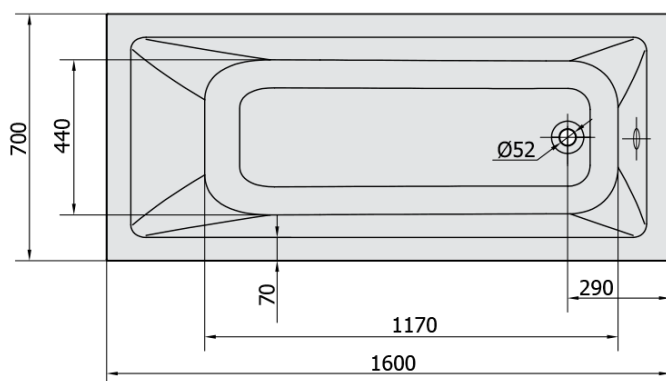

NOEMI hydromasážní vana, 160x70x39cm, Highline Hydro, chrom

Objednací kód: 71707.5010

Základní informace

Značka: Polysan
Série: HYDROMASÁŽNÍ SYSTÉMY

Rozměry

Délka: 1600 mm
Šířka: 700 mm
Výška: 390 mm
Objem: 183 l

Parametry

Barva: Bílá
Jiné barevné provedení: Dle vzorníku
Materiál: Akrylát
Tvar: Obdélníkové
Instalace: Vestavná (k obezdění)
Průměr odpadu: 52 mm
Vlastnosti: HIGHLINE HYDRO masáž
Hmotnost / ks: 40.0 kg
Balení: 1 ks
Záruka: 2 roky

Doporučujeme přikoupit

1 ks Zvukoizolační samolepící páska k vaně, 3m (Objednací kód: 93400)

Technický list

- Electric cable 3x2,5mm²
Lenght 2m from the wall
-  Elektrický kabel 3x2,5mm²
Délka kabelu ze zdi 2m
- Electrical Characteristic:
Tension: 220-230V/50hz
Max. power consumption: 1200W
Electric protection: residual-current device 30mA
- Elektrické vlastnosti:
Napětí: 220-230V/50hz
Max. spotřeba: 1200W
Elektrické jištění: proudový chránič 30mA