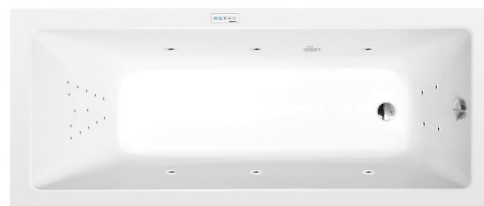

NOEMI hydromasážní vana, 160x70x39cm, Highline Hydro, chrom

Objednací kód: 71707.5010

Základní informace

Značka: Polysan
Série: HYDROMASÁŽNÍ SYSTÉMY

Rozměry

Délka: 1600 mm
Šířka: 700 mm
Výška: 390 mm
Objem: 183 l

Parametry

Záruka: 2 roky
Hmotnost / ks: 40 kg
Balení: 1 ks
Barva: Bílá
Jiné barevné provedení: Dle vzorníku
Materiál: Akrylát
Tvar: Obdélníkové
Instalace: Vestavná (k obezdění)
Průměr odpadu: 52 mm
Masážní systém: HIGHLINE HYDRO
3D model: ANO

Doporučujeme přikoupit

1 ks Zvukoizolační samolepící páska k vaně, 3m (Objednací kód: 93400)

Technický list

- Electric cable 3x2,5mm²
Lenght 2m from the wall
-  Elektrický kabel 3x2,5mm²
Délka kabelu ze zdi 2m
- Electrical Characteristic:
Tension: 220-230V/50hz
Max. power consumption: 1200W
Electric protection: residual-current device 30mA
- Elektrické vlastnosti:
Napětí: 220-230V/50hz
Max. spotřeba: 1200W
Elektrické jištění: proudový chránič 30mA