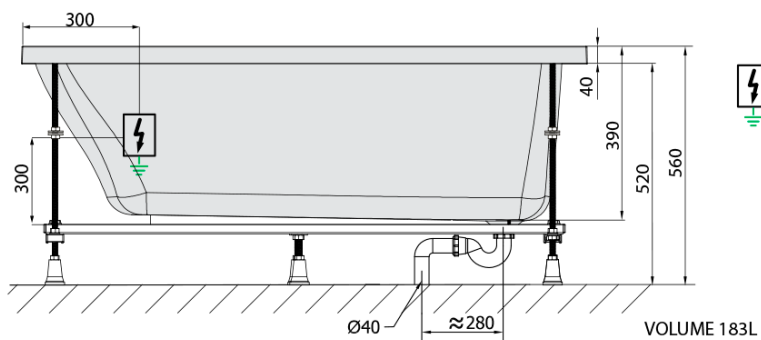

NOEMI hydromasážní vana, 160x70x39cm, Highline Hydro, chrom

Objednací kód: 71707.5010

Základní informace

Značka: Polysan
Série: HYDROMASÁŽNÍ SYSTÉMY

Rozměry

Délka: 1600 mm
Šířka: 700 mm
Výška: 390 mm
Objem: 183 l

Parametry

Záruka: 2 roky
Hmotnost / ks: 40 kg
Balení: 1 ks
Barva: Bílá
Jiné barevné provedení: Dle vzorníku
Materiál: Akrylát
Tvar: Obdélníkové
Instalace: Vestavná (k obezdění)
Průměr odpadu: 52 mm
Masážní systém: HIGHLINE HYDRO
3D model: ANO

Doporučujeme přikoupit

1 ks Zvukoizolační samolepící páska k vaně, 3m (Objednací kód: 93400)

Technický list

- Electric cable 3x2,5mm²
Lenght 2m from the wall
-  Elektrický kabel 3x2,5mm²
Délka kabelu ze zdi 2m
- Electrical Characteristic:
Tension: 220-230V/50hz
Max. power consumption: 1200W
Electric protection: residual-current device 30mA
- Elektrické vlastnosti:
Napětí: 220-230V/50hz
Max. spotřeba: 1200W
Elektrické jištění: proudový chránič 30mA