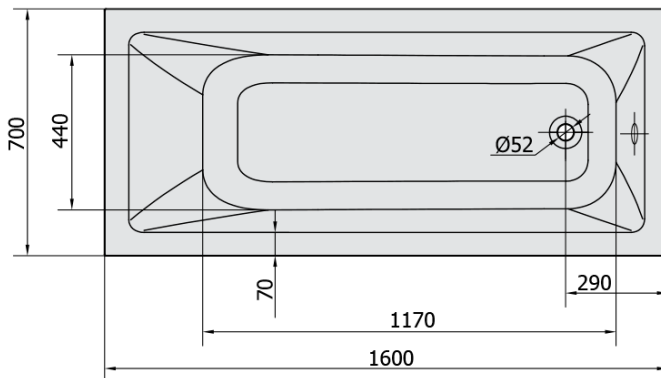

**NOEMI hydromasážní vana, 160x70x39cm,
Attraction Hydro-Air, chrom**

Objednací kód: 71707.4010

Základní informace

Značka: Polysan
Série: HYDROMASÁŽNÍ SYSTÉMY

Rozměry

Délka: 1600 mm
Šířka: 700 mm
Výška: 390 mm
Objem: 183 l

Parametry

Barva: Bílá
Jiné barevné provedení: Dle vzorníku
Materiál: Akrylát
Tvar: Obdélníkové
Instalace: Vestavná (k obezdění)
Průměr odpadu: 52 mm
Masážní systém: ATTRACTION HYDRO AIR
Hmotnost / ks: 46.5 kg
Balení: 1 ks
Záruka: 2 roky

Doporučujeme přikoupit

1 ks Zvukoizolační samolepící páska k vaně, 3m (Objednací kód: 93400)

NOEMI hydromasážní vana, 160x70x39cm,
Attraction Hydro-Air, chrom

Technický list

- Electric cable 3x2,5mm²
Lenght 2m from the wall
-  Elektrický kabel 3x2,5mm²
 Délka kabelu ze zdi 2m
- Electrical Characteristic:
Tension: 220-230V/50hz
Max. power consumption: 1200W
Electric protection: residual-current device 30mA
- Elektrické vlastnosti:
Napětí: 220-230V/50hz
Max. spotřeba: 1200W
Elektrické jištění: proudový chránič 30mA