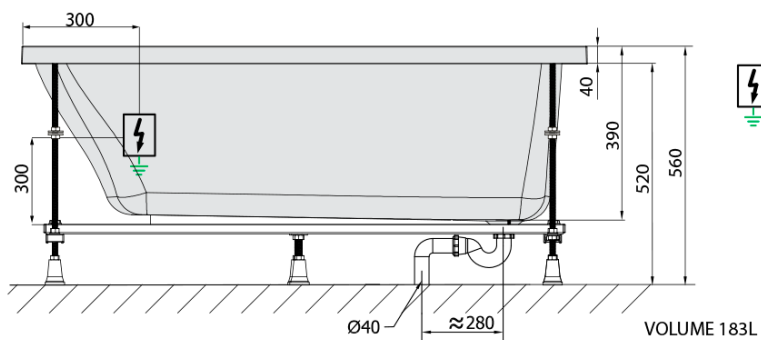

**NOEMI hydromasážní vana, 160x70x39cm,
Attraction Hydro-Air, chrom**

Objednací kód: 71707.4010

Základní informace

Značka: Polysan
Série: HYDROMASÁŽNÍ SYSTÉMY

Rozměry

Délka: 1600 mm
Šířka: 700 mm
Výška: 390 mm
Objem: 183 l

Parametry

Barva: Bílá
Jiné barevné provedení: Dle vzorníku
Materiál: Akrylát
Tvar: Obdélníkové
Instalace: Vestavná (k obezdění)
Průměr odpadu: 52 mm
Vlastnosti: ATTRACTION HYDRO AIR masáž
Hmotnost / ks: 46.5 kg
Balení: 1 ks
Záruka: 2 roky

Doporučujeme přikoupit

1 ks Zvukoizolační samolepící páska k vaně, 3m (Objednací kód: 93400)

NOEMI hydromasážní vana, 160x70x39cm,
Attraction Hydro-Air, chrom

Technický list

- Electric cable 3x2,5mm²
Lenght 2m from the wall
-  Elektrický kabel 3x2,5mm²
Délka kabelu ze zdi 2m
- Electrical Characteristic:
Tension: 220-230V/50hz
Max. power consumption: 1200W
Electric protection: residual-current device 30mA
- Elektrické vlastnosti:
Napětí: 220-230V/50hz
Max. spotřeba: 1200W
Elektrické jištění: proudový chránič 30mA