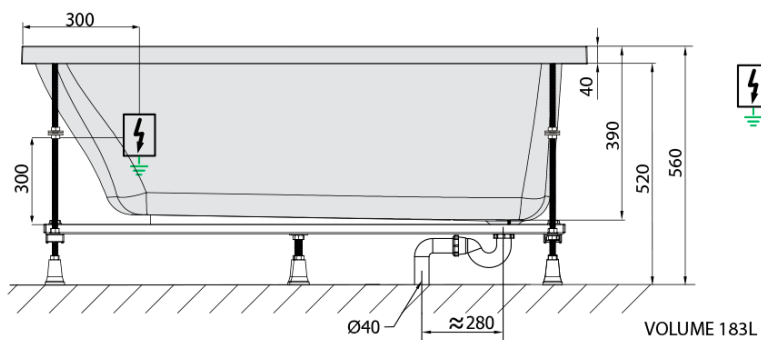

**NOEMI hydromasážní vana, 160x70x39cm,
Attraction Hydro-Air, chrom**

Objednací kód: 71707.4010

Základní informace

Značka: Polysan
Série: HYDROMASÁŽNÍ SYSTÉMY

Rozměry

Délka: 1600 mm
Šířka: 700 mm
Výška: 390 mm
Objem: 183 l

Parametry

Barva: Bílá
Jiné barevné provedení: Dle vzorníku
Materiál: Akrylát
Tvar: Obdélníkové
Instalace: Vestavná (k obezdění)
Průměr odpadu: 52 mm
Masážní systém: ATTRACTION HYDRO AIR
Hmotnost / ks: 46.5 kg
Balení: 1 ks
Záruka: 2 roky

Doporučujeme přikoupit

1 ks Zvukoizolační samolepící páska k vaně, 3m (Objednací kód: 93400)

NOEMI hydromasážní vana, 160x70x39cm,
Attraction Hydro-Air, chrom

Technický list

- Electric cable 3x2,5mm²
Lenght 2m from the wall
-  Elektrický kabel 3x2,5mm²
 Délka kabelu ze zdi 2m
- Electrical Characteristic:
Tension: 220-230V/50hz
Max. power consumption: 1200W
Electric protection: residual-current device 30mA
- Elektrické vlastnosti:
Napětí: 220-230V/50hz
Max. spotřeba: 1200W
Elektrické jištění: proudový chránič 30mA