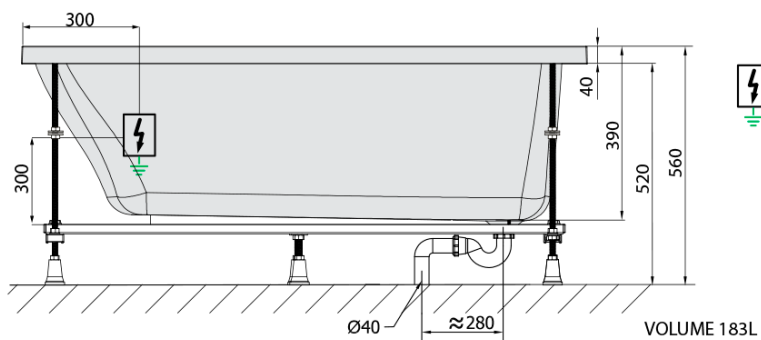

**NOEMI hydromasážní vana, 160x70x39cm,  
Attraction Hydro-Air, chrom**

**Objednací kód:** 71707.4010

**Základní informace**

**Značka:** Polysan  
**Série:** HYDROMASÁŽNÍ SYSTÉMY

**Rozměry**

**Délka:** 1600 mm  
**Šířka:** 700 mm  
**Výška:** 390 mm  
**Objem:** 183 l

**Parametry**

**Záruka:** 2 roky  
**Hmotnost / ks:** 46.5 kg  
**Balení:** 1 ks  
**Barva:** Bílá  
**Jiné barevné provedení:** Dle vzorníku  
**Materiál:** Akrylát  
**Tvar:** Obdélníkové  
**Instalace:** Vestavná (k obezdění)  
**Průměr odpadu:** 52 mm  
**Masážní systém:** ATTRACTION HYDRO AIR  
**3D model:** ANO

**Doporučujeme přikoupit**

1 ks Zvukoizolační samolepící páska k vaně, 3m (Objednací kód: 93400)

NOEMI hydromasážní vana, 160x70x39cm,  
Attraction Hydro-Air, chrom

Technický list

- Electric cable 3x2,5mm<sup>2</sup>  
Lenght 2m from the wall
-  Elektrický kabel 3x2,5mm<sup>2</sup>  
Délka kabelu ze zdi 2m
- Electrical Characteristic:  
Tension: 220-230V/50hz  
Max. power consumption: 1200W  
Electric protection: residual-current device 30mA
- Elektrické vlastnosti:  
Napětí: 220-230V/50hz  
Max. spotřeba: 1200W  
Elektrické jištění: proudový chránič 30mA