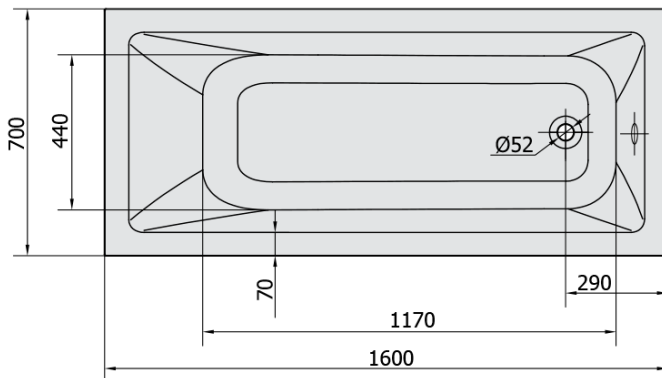

**NOEMI hydromasážní vana, 160x70x39cm,  
Attraction Hydro-Air, chrom**

**Objednací kód:** 71707.4010

**Základní informace**

**Značka:** Polysan  
**Série:** HYDROMASÁŽNÍ SYSTÉMY

**Rozměry**

**Délka:** 1600 mm  
**Šířka:** 700 mm  
**Výška:** 390 mm  
**Objem:** 183 l

**Parametry**

**Záruka:** 2 roky  
**Hmotnost / ks:** 46.5 kg  
**Balení:** 1 ks  
**Barva:** Bílá  
**Jiné barevné provedení:** Dle vzorníku  
**Materiál:** Akrylát  
**Tvar:** Obdélníkové  
**Instalace:** Vestavná (k obezdění)  
**Průměr odpadu:** 52 mm  
**Masážní systém:** ATTRACTION HYDRO AIR  
**3D model:** ANO

**Doporučujeme přikoupit**

1 ks Zvukoizolační samolepící páska k vaně, 3m (Objednací kód: 93400)

NOEMI hydromasážní vana, 160x70x39cm,  
Attraction Hydro-Air, chrom

Technický list

- Electric cable 3x2,5mm<sup>2</sup>  
Lenght 2m from the wall
-  Elektrický kabel 3x2,5mm<sup>2</sup>  
Délka kabelu ze zdi 2m
- Electrical Characteristic:  
Tension: 220-230V/50hz  
Max. power consumption: 1200W  
Electric protection: residual-current device 30mA
- Elektrické vlastnosti:  
Napětí: 220-230V/50hz  
Max. spotřeba: 1200W  
Elektrické jištění: proudový chránič 30mA