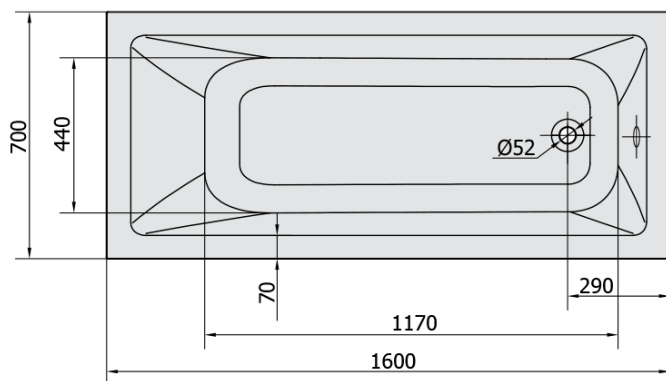

**NOEMI hydromasážní vana, 160x70x39cm,
Attraction Hydro-Air, chrom**

Objednací kód: 71707.4010

Základní informace

Značka: Polysan
Série: HYDROMASÁŽNÍ SYSTÉMY

Rozměry

Délka: 1600 mm
Šířka: 700 mm
Výška: 390 mm
Objem: 183 l

Parametry

Barva: Bílá
Jiné barevné provedení: Dle vzorníku
Materiál: Akrylát
Tvar: Obdélníkové
Instalace: Vestavná (k obezdění)
Průměr odpadu: 52 mm
Vlastnosti: ATTRACTION HYDRO AIR masáž
Hmotnost / ks: 46.5 kg
Balení: 1 ks
Záruka: 2 roky

Doporučujeme přikoupit

1 ks Zvukoizolační samolepící páska k vaně, 3m (Objednací kód: 93400)

NOEMI hydromasážní vana, 160x70x39cm,
Attraction Hydro-Air, chrom

Technický list

- Electric cable 3x2,5mm²
Lenght 2m from the wall
-  Elektrický kabel 3x2,5mm²
Délka kabelu ze zdi 2m
- Electrical Characteristic:
Tension: 220-230V/50hz
Max. power consumption: 1200W
Electric protection: residual-current device 30mA
- Elektrické vlastnosti:
Napětí: 220-230V/50hz
Max. spotřeba: 1200W
Elektrické jištění: proudový chránič 30mA