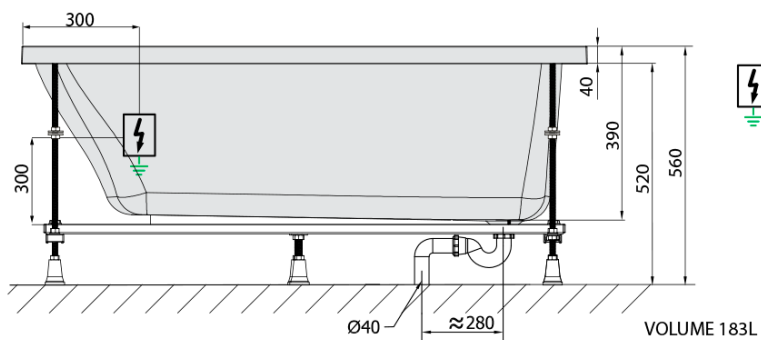

**NOEMI hydromasážní vana, 160x70x39cm,
Attraction Hydro, chrom**

Objednací kód: 71707.3010

Základní informace

Značka: Polysan
Série: HYDROMASÁŽNÍ SYSTÉMY

Rozměry

Délka: 1600 mm
Šířka: 700 mm
Výška: 390 mm
Objem: 183 l

Parametry

Barva: Bílá
Jiné barevné provedení: Dle vzorníku
Materiál: Akrylát
Tvar: Obdélníkové
Instalace: Vestavná (k obezdění)
Průměr odpadu: 52 mm
Masážní systém: ATTRACTION HYDRO
Hmotnost / ks: 40.0 kg
Balení: 1 ks
Záruka: 2 roky

Doporučujeme přikoupit

1 ks Zvukoizolační samolepící páska k vaně, 3m (Objednací kód: 93400)

Technický list

- Electric cable 3x2,5mm²
Lenght 2m from the wall
-  Elektrický kabel 3x2,5mm²
Délka kabelu ze zdi 2m
- Electrical Characteristic:
Tension: 220-230V/50hz
Max. power consumption: 1200W
Electric protection: residual-current device 30mA
- Elektrické vlastnosti:
Napětí: 220-230V/50hz
Max. spotřeba: 1200W
Elektrické jištění: proudový chránič 30mA