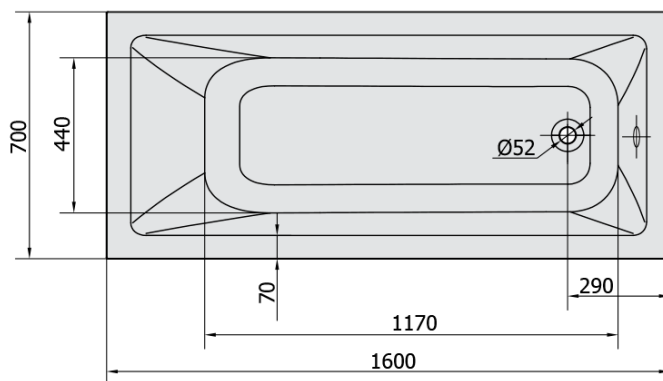

**NOEMI hydromasážní vana, 160x70x39cm,
Attraction Hydro, chrom**

Objednací kód: 71707.3010

Základní informace

Značka: Polysan
Série: HYDROMASÁŽNÍ SYSTÉMY

Rozměry

Délka: 1600 mm
Šířka: 700 mm
Výška: 390 mm
Objem: 183 l

Parametry

Barva: Bílá
Jiné barevné provedení: Dle vzorníku
Materiál: Akrylát
Tvar: Obdélníkové
Instalace: Vestavná (k obezdění)
Průměr odpadu: 52 mm
Masážní systém: ATTRACTION HYDRO
Hmotnost / ks: 40.0 kg
Balení: 1 ks
Záruka: 2 roky

Doporučujeme přikoupit

1 ks Zvukoizolační samolepící páska k vaně, 3m (Objednací kód: 93400)

Technický list

- Electric cable 3x2,5mm²
Lenght 2m from the wall
-  Elektrický kabel 3x2,5mm²
Délka kabelu ze zdi 2m
- Electrical Characteristic:
Tension: 220-230V/50hz
Max. power consumption: 1200W
Electric protection: residual-current device 30mA
- Elektrické vlastnosti:
Napětí: 220-230V/50hz
Max. spotřeba: 1200W
Elektrické jištění: proudový chránič 30mA