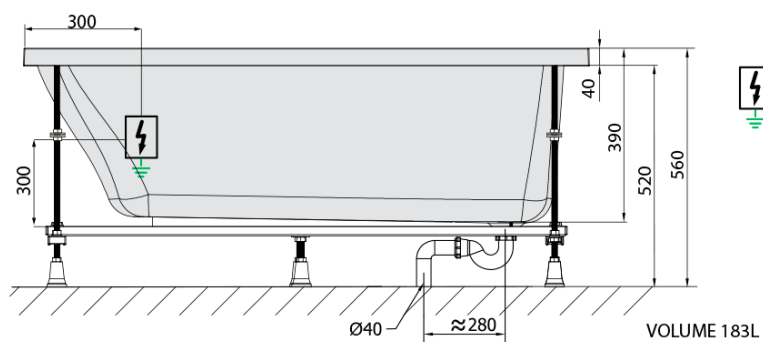

NOEMI hydromasážní vana, 160x70x39cm, Attraction Hydro, chrom

Objednací kód: 71707.3010

Základní informace

Značka: Polysan
Série: HYDROMASÁŽNÍ SYSTÉMY

Rozměry

Délka: 1600 mm
Šířka: 700 mm
Výška: 390 mm
Objem: 183 l

Parametry

Barva: Bílá
Jiné barevné provedení: Dle vzorníku
Materiál: Akrylát
Tvar: Obdélníkové
Instalace: Vestavná (k obezdění)
Průměr odpadu: 52 mm
Vlastnosti: ATTRACTION HYDRO masáž
Hmotnost / ks: 40.0 kg
Balení: 1 ks
Záruka: 2 roky

Doporučujeme přikoupit

1 ks Zvukoizolační samolepící páska k vaně, 3m (Objednací kód: 93400)

Technický list

- Electric cable 3x2,5mm²
Length 2m from the wall
-  Elektrický kabel 3x2,5mm²
Délka kabelu ze zdi 2m
- Electrical Characteristic:
Tension: 220-230V/50hz
Max. power consumption: 1200W
Electric protection: residual-current device 30mA
- Elektrické vlastnosti:
Napětí: 220-230V/50hz
Max. spotřeba: 1200W
Elektrické jištění: proudový chránič 30mA