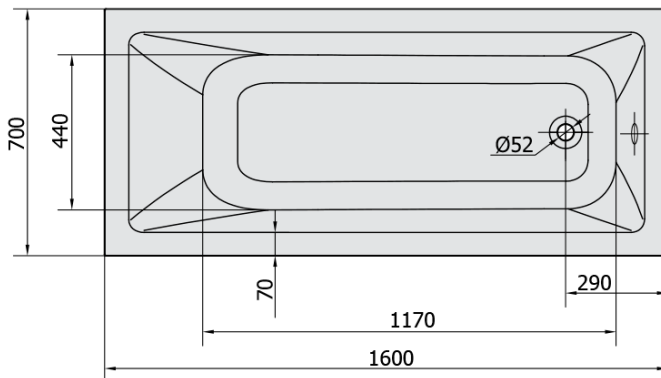

NOEMI hydromasážní vana, 160x70x39cm, Attraction Hydro, chrom

Objednací kód: 71707.3010

Základní informace

Značka: Polysan
Série: HYDROMASÁŽNÍ SYSTÉMY

Rozměry

Délka: 1600 mm
Šířka: 700 mm
Výška: 390 mm
Objem: 183 l

Parametry

Záruka: 2 roky
Hmotnost / ks: 40 kg
Balení: 1 ks
Barva: Bílá
Jiné barevné provedení: Dle vzorníku
Materiál: Akrylát
Tvar: Obdélníkové
Instalace: Vestavná (k obezdění)
Průměr odpadu: 52 mm
Masážní systém: ATTRACTION HYDRO
3D model: ANO

Doporučujeme přikoupit

1 ks Zvukoizolační samolepící páska k vaně, 3m (Objednací kód: 93400)

Technický list

- Electric cable 3x2,5mm²
Lenght 2m from the wall
-  Elektrický kabel 3x2,5mm²
Délka kabelu ze zdi 2m
- Electrical Characteristic:
Tension: 220-230V/50hz
Max. power consumption: 1200W
Electric protection: residual-current device 30mA
- Elektrické vlastnosti:
Napětí: 220-230V/50hz
Max. spotřeba: 1200W
Elektrické jištění: proudový chránič 30mA