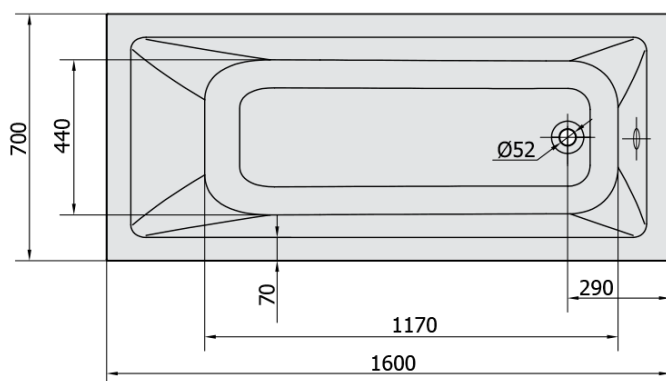

NOEMI hydromasážní vana, 160x70x39cm, Attraction Hydro, chrom

Objednací kód: 71707.3010

Základní informace

Značka: Polysan
Série: HYDROMASÁŽNÍ SYSTÉMY

Rozměry

Délka: 1600 mm
Šířka: 700 mm
Výška: 390 mm
Objem: 183 l

Parametry

Barva: Bílá
Jiné barevné provedení: Dle vzorníku
Materiál: Akrylát
Tvar: Obdélníkové
Instalace: Vestavná (k obezdění)
Průměr odpadu: 52 mm
Vlastnosti: ATTRACTION HYDRO masáž
Hmotnost / ks: 40.0 kg
Balení: 1 ks
Záruka: 2 roky

Doporučujeme přikoupit

1 ks Zvukoizolační samolepící páska k vaně, 3m (Objednací kód: 93400)

Technický list

- Electric cable 3x2,5mm²
Length 2m from the wall
-  Elektrický kabel 3x2,5mm²
Délka kabelu ze zdi 2m
- Electrical Characteristic:
Tension: 220-230V/50hz
Max. power consumption: 1200W
Electric protection: residual-current device 30mA
- Elektrické vlastnosti:
Napětí: 220-230V/50hz
Max. spotřeba: 1200W
Elektrické jištění: proudový chránič 30mA