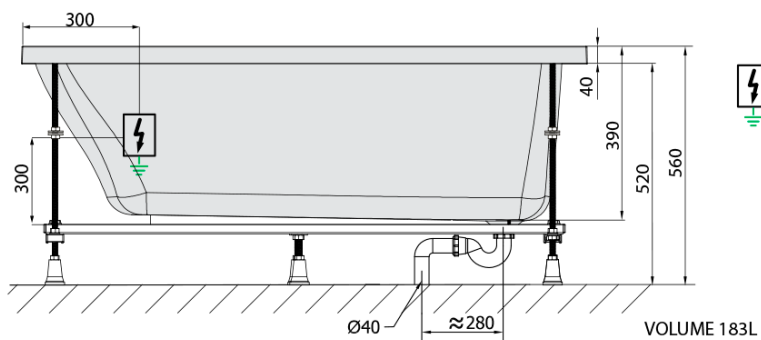

NOEMI hydromasážní vana, 160x70x39cm, Attraction Hydro, chrom

Objednací kód: 71707.3010

Základní informace

Značka: Polysan
Série: HYDROMASÁŽNÍ SYSTÉMY

Rozměry

Délka: 1600 mm
Šířka: 700 mm
Výška: 390 mm
Objem: 183 l

Parametry

Záruka: 2 roky
Hmotnost / ks: 40 kg
Balení: 1 ks
Barva: Bílá
Jiné barevné provedení: Dle vzorníku
Materiál: Akrylát
Tvar: Obdélníkové
Instalace: Vestavná (k obezdění)
Průměr odpadu: 52 mm
Masážní systém: ATTRACTION HYDRO
3D model: ANO

Doporučujeme přikoupit

1 ks Zvukoizolační samolepící páska k vaně, 3m (Objednací kód: 93400)

Technický list

- Electric cable 3x2,5mm²
Lenght 2m from the wall
-  Elektrický kabel 3x2,5mm²
Délka kabelu ze zdi 2m
- Electrical Characteristic:
Tension: 220-230V/50hz
Max. power consumption: 1200W
Electric protection: residual-current device 30mA
- Elektrické vlastnosti:
Napětí: 220-230V/50hz
Max. spotřeba: 1200W
Elektrické jištění: proudový chránič 30mA