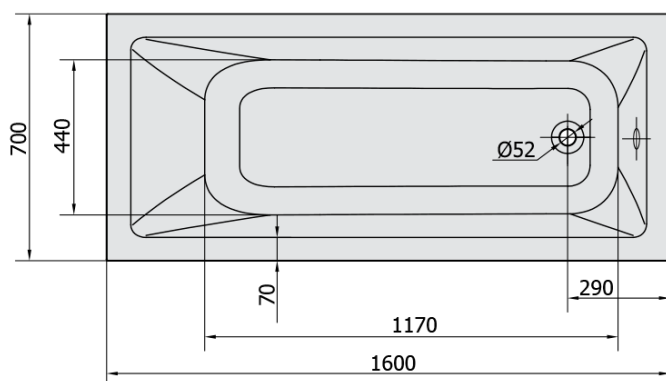

NOEMI hydromasážní vana, 160x70x39cm, Active Hydro-Air, chrom

Objednací kód: 71707.2010

Základní informace

Značka: Polysan
Série: HYDROMASÁŽNÍ SYSTÉMY

Rozměry

Délka: 1600 mm
Šířka: 700 mm
Výška: 390 mm
Objem: 183 l

Parametry

Barva: Bílá
Jiné barevné provedení: Dle vzorníku
Materiál: Akrylát
Tvar: Obdélníkové
Instalace: Vestavná (k obezdění)
Průměr odpadu: 52 mm
Vlastnosti: ACTIVE HYDRO AIR masáž
Hmotnost / ks: 46.5 kg
Balení: 1 ks
Záruka: 2 roky

Doporučujeme přikoupit

1 ks Zvukoizolační samolepící páska k vaně, 3m (Objednací kód: 93400)

NOEMI hydromasážní vana, 160x70x39cm, Active Hydro-Air, chrom

Technický list

- Electric cable 3x2,5mm²
Lenght 2m from the wall
-  Elektrický kabel 3x2,5mm²
Délka kabelu ze zdi 2m
- Electrical Characteristic:
Tension: 220-230V/50hz
Max. power consumption: 1200W
Electric protection: residual-current device 30mA
- Elektrické vlastnosti:
Napětí: 220-230V/50hz
Max. spotřeba: 1200W
Elektrické jištění: proudový chránič 30mA