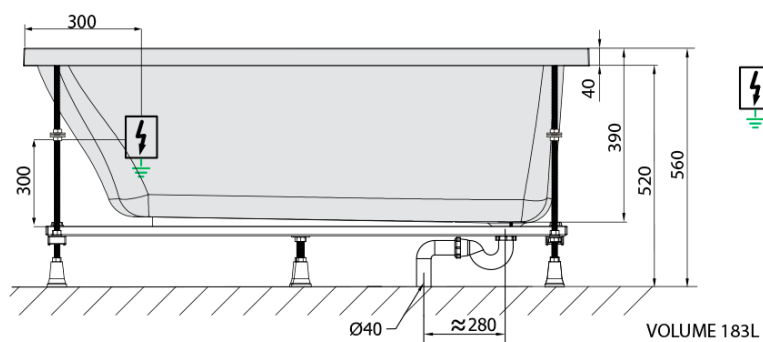

Parametry

Barva: Bílá
Jiné barevné provedení: Dle vzorníku
Materiál: Akrylát
Tvar: Obdélníkové
Instalace: Vestavná (k obezdění)
Průměr odpadu: 52 mm
Vlastnosti: ACTIVE HYDRO AIR masáž
Hmotnost / ks: 46.5 kg
Balení: 1 ks
Záruka: 2 roky

Doporučujeme přikoupit

1 ks Zvukoizolační samolepící páska k vaně, 3m (Objednací kód: 93400)

NOEMI hydromasážní vana, 160x70x39cm, Active Hydro-Air, chrom

Technický list

- Electric cable 3x2,5mm²
Lenght 2m from the wall
-  Elektrický kabel 3x2,5mm²
Délka kabelu ze zdi 2m
- Electrical Characteristic:
Tension: 220-230V/50hz
Max. power consumption: 1200W
Electric protection: residual-current device 30mA
- Elektrické vlastnosti:
Napětí: 220-230V/50hz
Max. spotřeba: 1200W
Elektrické jištění: proudový chránič 30mA