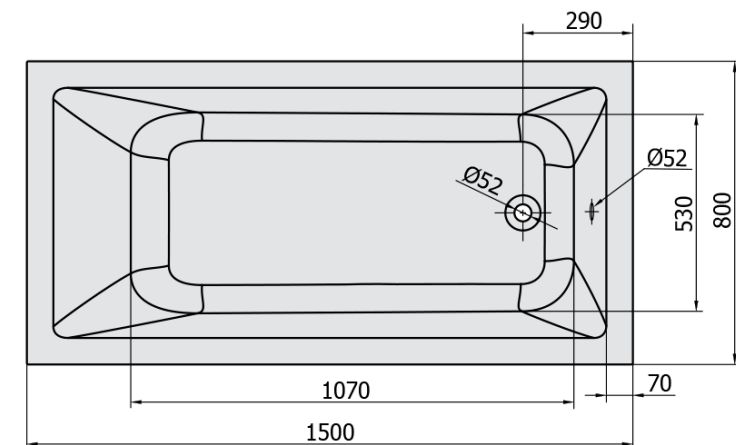

NOEMI hydromasážní vana, 150x80x39cm, Highline Hydro, chrom

Objednací kód: 71727.5010

Základní informace

Značka: Polysan
Série: HYDROMASÁŽNÍ SYSTÉMY

Rozměry

Délka: 1500 mm
Šířka: 800 mm
Výška: 390 mm
Objem: 190 l

Parametry

Záruka: 2 roky
Hmotnost / ks: 38.5 kg
Balení: 1 ks
Barva: Bílá
Jiné barevné provedení: Dle vzorníku
Materiál: Akrylát
Tvar: Obdélníkové
Instalace: Vestavná (k obezdění)
Průměr odpadu: 52 mm
Masážní systém: HIGHLINE HYDRO

Doporučujeme přikoupit

1 ks Zvukoizolační samolepící páska k vaně, 3m (Objednací kód: 93400)

Technický list

Electric cable 3x2,5mm²
Length 2m from the wall

Elektrický kabel 3x2,5mm²
Délka kabelu ze zdi 2m