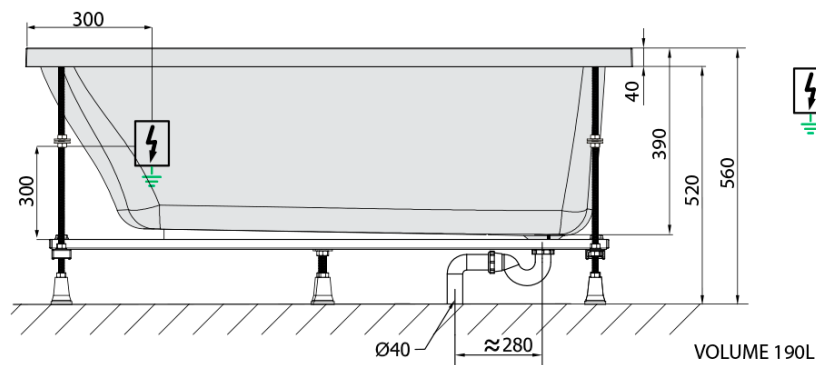

NOEMI hydromasážní vana, 150x80x39cm, Highline Hydro, chrom

Objednací kód: 71727.5010

Základní informace

Značka: Polysan
Série: HYDROMASÁŽNÍ SYSTÉMY

Rozměry

Délka: 1500 mm
Šířka: 800 mm
Výška: 390 mm
Objem: 190 l

Parametry

Záruka: 2 roky
Hmotnost / ks: 38.5 kg
Balení: 1 ks
Barva: Bílá
Jiné barevné provedení: Dle vzorníku
Materiál: Akrylát
Tvar: Obdélníkové
Instalace: Vestavná (k obezdění)
Průměr odpadu: 52 mm
Masážní systém: HIGHLINE HYDRO

Doporučujeme přikoupit

1 ks Zvukoizolační samolepící páska k vaně, 3m (Objednací kód: 93400)

Technický list

Electric cable 3x2,5mm²
Length 2m from the wall

Elektrický kabel 3x2,5mm²
Délka kabelu ze zdi 2m