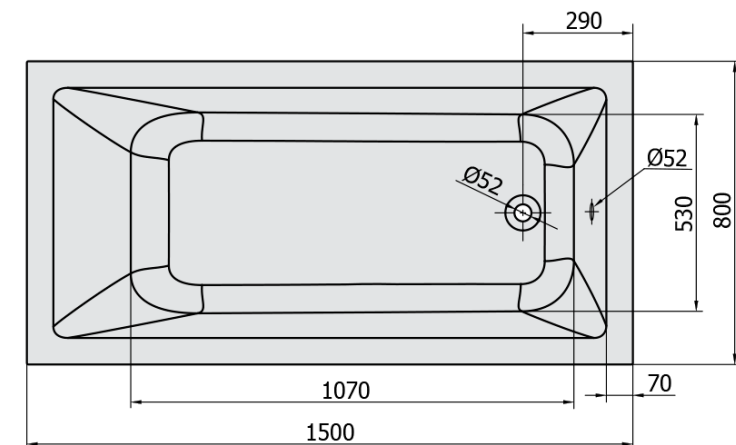

## Rozměry

Délka: 1500 mm  
Šířka: 800 mm  
Výška: 390 mm  
Objem: 190 l

## Parametry

Barva: Bílá  
Jiné barevné provedení: Dle vzorníku  
Materiál: Akrylát  
Tvar: Obdélníkové  
Instalace: Vestavná (k obezdění)  
Průměr odpadu: 52 mm  
Vlastnosti: HIGHLINE HYDRO masáž  
Hmotnost / ks: 38.5 kg  
Balení: 1 ks  
Záruka: 2 roky

## Technický list

Electric cable 3x2,5mm<sup>2</sup>  
Length 2m from the wall

Elektrický kabel 3x2,5mm<sup>2</sup>  
Délka kabelu ze zdi 2m

Electrical Characteristic:  
Tension: 220-230V/50hz  
Max. power consumption: 1200W  
Electric protection: residual-current device 30mA