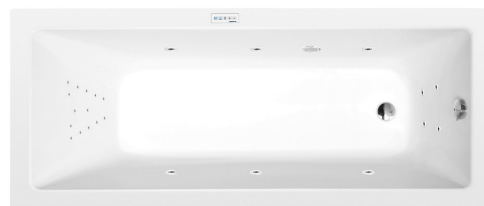

# NOEMI hydromasážní vana, 150x80x39cm, Highline Hydro, chrom

Objednací kód: 71727.5010

## Základní informace

Značka: Polysan  
Série: HYDROMASÁŽNÍ SYSTÉMY

## Rozměry

Délka: 1500 mm  
Šířka: 800 mm  
Výška: 390 mm  
Objem: 190 l

## Parametry

Barva: Bílá  
Jiné barevné provedení: Dle vzorníku  
Materiál: Akrylát  
Tvar: Obdélníkové  
Instalace: Vestavná (k obezdění)  
Průměr odpadu: 52 mm  
Vlastnosti: HIGHLINE HYDRO masáž  
Hmotnost / ks: 38.5 kg  
Balení: 1 ks  
Záruka: 2 roky