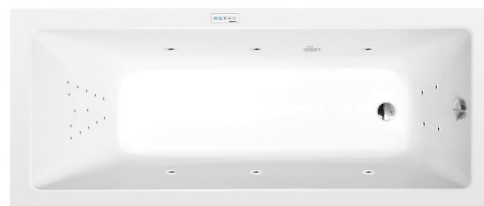

NOEMI hydromasážní vana, 150x80x39cm, Highline Hydro, chrom

Objednací kód: 71727.5010

Základní informace

Značka: Polysan
Série: HYDROMASÁŽNÍ SYSTÉMY

Rozměry

Délka: 1500 mm
Šířka: 800 mm
Výška: 390 mm
Objem: 190 l

Parametry

Záruka: 2 roky
Hmotnost / ks: 38.5 kg
Balení: 1 ks
Barva: Bílá
Jiné barevné provedení: Dle vzorníku
Materiál: Akrylát
Tvar: Obdélníkové
Instalace: Vestavná (k obezdění)
Průměr odpadu: 52 mm
Masážní systém: HIGHLINE HYDRO

Doporučujeme přikoupit

1 ks Zvukoizolační samolepící páska k vaně, 3m (Objednací kód: 93400)

Technický list

Electric cable 3x2,5mm²
Length 2m from the wall

Elektrický kabel 3x2,5mm²
Délka kabelu ze zdi 2m