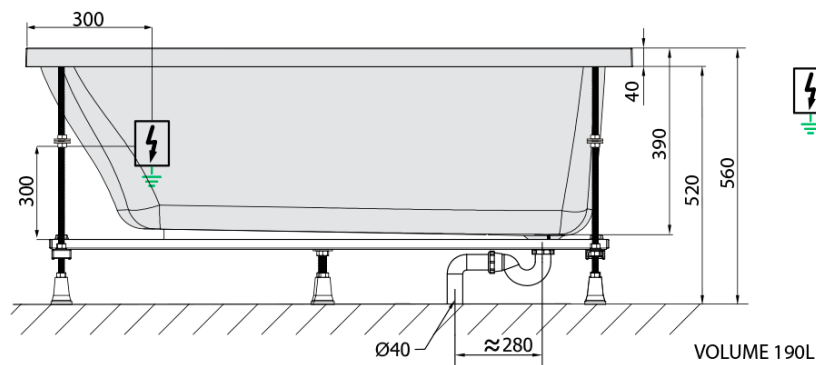

## Rozměry

Délka: 1500 mm  
Šířka: 800 mm  
Výška: 390 mm  
Objem: 190 l

## Parametry

Barva: Bílá  
Jiné barevné provedení: Dle vzorníku  
Materiál: Akrylát  
Tvar: Obdélníkové  
Instalace: Vestavná (k obezdění)  
Průměr odpadu: 52 mm  
Vlastnosti: HIGHLINE HYDRO masáž  
Hmotnost / ks: 38.5 kg  
Balení: 1 ks  
Záruka: 2 roky

## Technický list

Electric cable 3x2,5mm<sup>2</sup>  
Length 2m from the wall

Elektrický kabel 3x2,5mm<sup>2</sup>  
Délka kabelu ze zdi 2m

Electrical Characteristic:  
Tension: 220-230V/50hz  
Max. power consumption: 1200W  
Electric protection: residual-current device 30mA