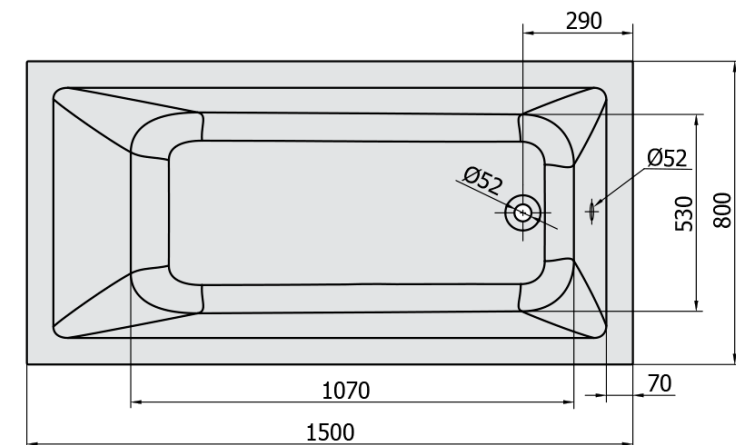

NOEMI hydromasážní vana, 150x80x39cm, Active Hydro, chrom

Objednací kód: 71727.1010

Základní informace

Značka: Polysan
Série: HYDROMASÁŽNÍ SYSTÉMY

Rozměry

Délka: 1500 mm
Šířka: 800 mm
Výška: 390 mm
Objem: 190 l

Parametry

Barva: Bílá
Jiné barevné provedení: Dle vzorníku
Materiál: Akrylát
Tvar: Obdélníkové
Instalace: Vestavná (k obezdění)
Průměr odpadu: 52 mm
Vlastnosti: ACTIVE HYDRO masáž
Hmotnost / ks: 38.5 kg
Balení: 1 ks
Záruka: 2 roky

Doporučujeme přikoupit

1 ks Zvukoizolační samolepící páska k vaně, 3m (Objednací kód: 93400)

Technický list

- Electric cable 3x2,5mm²
Length 2m from the wall
-  Elektrický kabel 3x2,5mm²
Délka kabelu ze zdi 2m
- Electrical Characteristic:
Tension: 220-230V/50hz
Max. power consumption: 1200W
Electric protection: residual-current device 30mA
- Elektrické vlastnosti:
Napětí: 220-230V/50hz
Max. spotřeba: 1200W
Elektrické jistění: proudový chránič 30mA