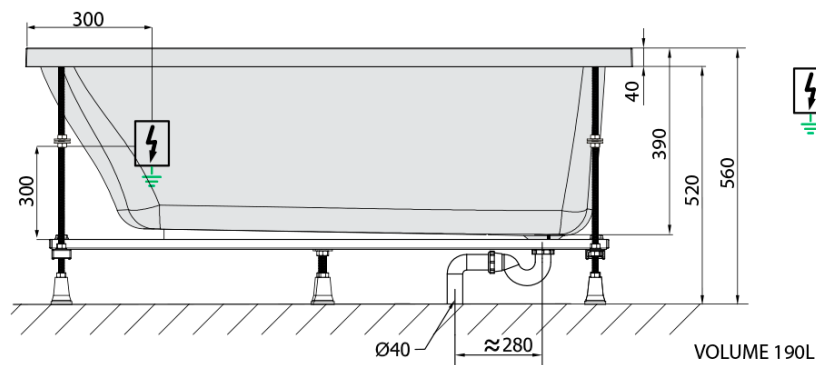

NOEMI hydromasážní vana, 150x80x39cm, Active Hydro, chrom

Objednací kód: 71727.1010

Základní informace

Značka: Polysan
Série: HYDROMASÁŽNÍ SYSTÉMY

Rozměry

Délka: 1500 mm
Šířka: 800 mm
Výška: 390 mm
Objem: 190 l

Parametry

Záruka: 2 roky
Hmotnost / ks: 38.5 kg
Balení: 1 ks
Barva: Bílá
Jiné barevné provedení: Dle vzorníku
Materiál: Akrylát
Tvar: Obdélníkové
Instalace: Vestavná (k obezdění)
Průměr odpadu: 52 mm
Masážní systém: ACTIVE HYDRO

Doporučujeme přikoupit

1 ks Zvukoizolační samolepící páska k vaně, 3m (Objednací kód: 93400)

NOEMI hydromasážní vana, 150x80x39cm, Active Hydro, chrom

Technický list

Electric cable 3x2,5mm²
Length 2m from the wall

Elektrický kabel 3x2,5mm²
Délka kabelu ze zdi 2m

Electrical Characteristic:
Tension: 220-230V/50hz
Max. power consumption: 1200W
Electric protection: residual-current device 30mA

Elektrické vlastnosti:
Napětí: 220-230V/50hz
Max. spotřeba: 1200W
Elektrické jištění: proudový chránič 30mA