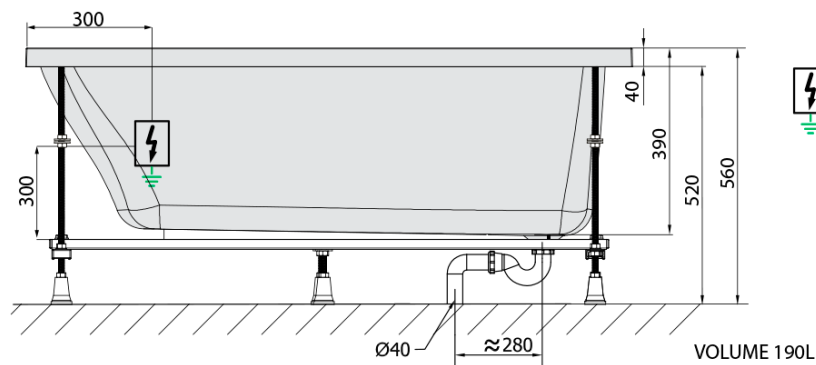

NOEMI hydromasážní vana, 150x80x39cm, Active Hydro, chrom

Objednací kód: 71727.1010

Základní informace

Značka: Polysan
Série: HYDROMASÁŽNÍ SYSTÉMY

Rozměry

Délka: 1500 mm
Šířka: 800 mm
Výška: 390 mm
Objem: 190 l

Parametry

Barva: Bílá
Jiné barevné provedení: Dle vzorníku
Materiál: Akrylát
Tvar: Obdélníkové
Instalace: Vestavná (k obezdění)
Průměr odpadu: 52 mm
Vlastnosti: ACTIVE HYDRO masáž
Hmotnost / ks: 38.5 kg
Balení: 1 ks
Záruka: 2 roky

Doporučujeme přikoupit

1 ks Zvukoizolační samolepící páska k vaně, 3m (Objednací kód: 93400)

Technický list

- Electric cable 3x2,5mm²
Length 2m from the wall
-  Elektrický kabel 3x2,5mm²
Délka kabelu ze zdi 2m
- Electrical Characteristic:
Tension: 220-230V/50hz
Max. power consumption: 1200W
Electric protection: residual-current device 30mA
- Elektrické vlastnosti:
Napětí: 220-230V/50hz
Max. spotřeba: 1200W
Elektrické jistění: proudový chránič 30mA