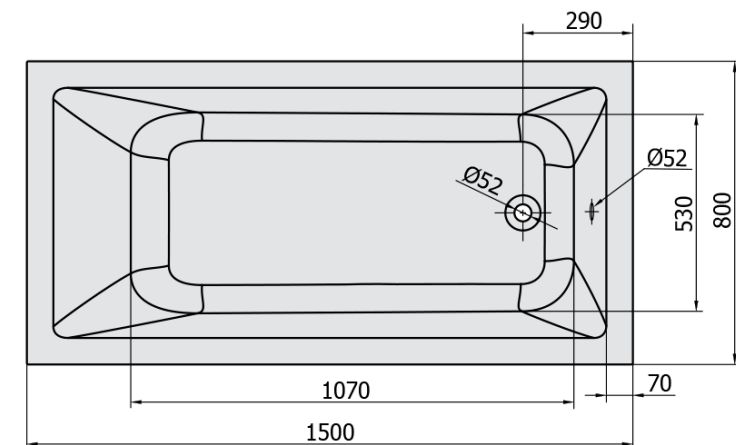

NOEMI hydromasážní vana, 150x80x39cm, Active Hydro, chrom

Objednací kód: 71727.1010

Základní informace

Značka: Polysan
Série: HYDROMASÁŽNÍ SYSTÉMY

Rozměry

Délka: 1500 mm
Šířka: 800 mm
Výška: 390 mm
Objem: 190 l

Parametry

Záruka: 2 roky
Hmotnost / ks: 38.5 kg
Balení: 1 ks
Barva: Bílá
Jiné barevné provedení: Dle vzorníku
Materiál: Akrylát
Tvar: Obdélníkové
Instalace: Vestavná (k obezdění)
Průměr odpadu: 52 mm
Masážní systém: ACTIVE HYDRO

Doporučujeme přikoupit

1 ks Zvukoizolační samolepící páska k vaně, 3m (Objednací kód: 93400)

NOEMI hydromasážní vana, 150x80x39cm, Active Hydro, chrom

Technický list

Electric cable 3x2,5mm²
Length 2m from the wall

Elektrický kabel 3x2,5mm²
Délka kabelu ze zdi 2m

Electrical Characteristic:
Tension: 220-230V/50hz
Max. power consumption: 1200W
Electric protection: residual-current device 30mA

Elektrické vlastnosti:
Napětí: 220-230V/50hz
Max. spotřeba: 1200W
Elektrické jištění: proudový chránič 30mA