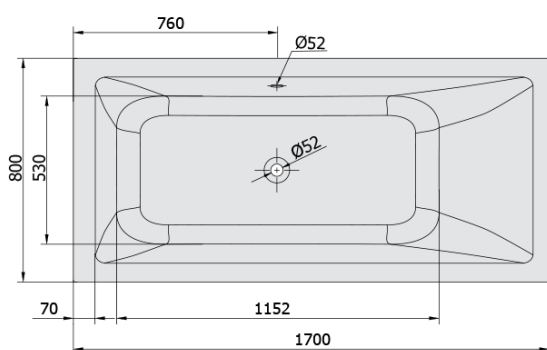

**MIMOA hydromasážní vana, 170x80x39cm,
Attraction Hydro-Air, chrom**

Objednací kód: 71713.4010

Základní informace

Značka: Polysan
Série: HYDROMASÁŽNÍ SYSTÉMY

Rozměry

Délka: 1700 mm
Šířka: 800 mm
Výška: 390 mm
Objem: 218 l

Parametry

Barva: Bílá
Jiné barevné provedení: Dle vzorníku
Materiál: Akrylát
Tvar: Obdélníkové
Instalace: Vestavná (k obezdění)
Průměr odpadu: 52 mm
Vlastnosti: ATTRACTION HYDRO AIR masáž
Hmotnost / ks: 47.5 kg
Balení: 1 ks
Záruka: 2 roky

Doporučujeme přikoupit

1 ks Zvukoizolační samolepící páska k vaně, 3m (Objednací kód: 93400)

Technický list

- Electric cable 3x2,5mm²
Lenght 2m from the wall
-  Elektrický kabel 3x2,5mm²
Délka kabelu ze zdi 2m
- Electrical Characteristic:
Tension: 220-230V/50hz
Max. power consumption: 1200W
Electric protection: residual-current device 30mA
- Elektrické vlastnosti:
Napětí: 220-230V/50hz
Max. spotřeba: 1200W
Elektrické jistění: proudový chránič 30mA