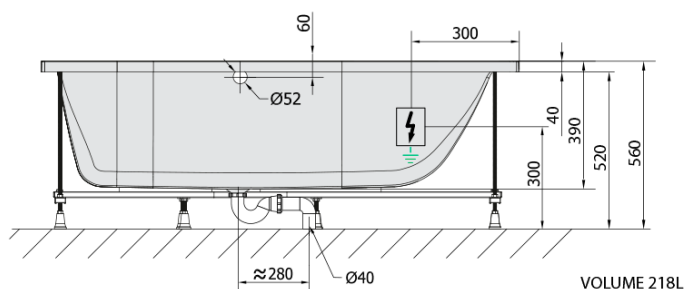

**MIMOA hydromasážní vana, 170x80x39cm,
Attraction Hydro-Air, chrom**

Objednací kód: 71713.4010

Základní informace

Značka: Polysan
Série: HYDROMASÁŽNÍ SYSTÉMY

Rozměry

Délka: 1700 mm
Šířka: 800 mm
Výška: 390 mm
Objem: 218 l

Parametry

Barva: Bílá
Jiné barevné provedení: Dle vzorníku
Materiál: Akrylát
Tvar: Obdélníkové
Instalace: Vestavná (k obezdění)
Průměr odpadu: 52 mm
Vlastnosti: ATTRACTION HYDRO AIR masáž
Hmotnost / ks: 47.5 kg
Balení: 1 ks
Záruka: 2 roky

Doporučujeme přikoupit

1 ks Zvukoizolační samolepící páska k vaně, 3m (Objednací kód: 93400)

Technický list

- Electric cable 3x2,5mm²
Lenght 2m from the wall
-  Elektrický kabel 3x2,5mm²
Délka kabelu ze zdi 2m
- Electrical Characteristic:
Tension: 220-230V/50hz
Max. power consumption: 1200W
Electric protection: residual-current device 30mA
- Elektrické vlastnosti:
Napětí: 220-230V/50hz
Max. spotřeba: 1200W
Elektrické jistění: proudový chránič 30mA