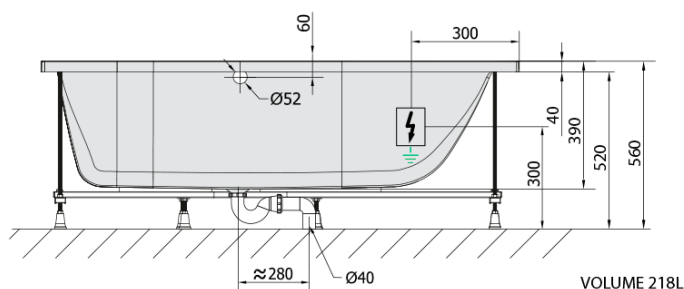

**MIMOA hydromasážní vana, 170x80x39cm,  
Attraction Hydro, chrom**

**Objednací kód:** 71713.3010

**Základní informace**

**Značka:** Polysan  
**Série:** HYDROMASÁŽNÍ SYSTÉMY

**Rozměry**

**Délka:** 1700 mm  
**Šířka:** 800 mm  
**Výška:** 390 mm  
**Objem:** 218 l

**Parametry**

**Barva:** Bílá  
**Jiné barevné provedení:** Dle vzorníku  
**Materiál:** Akrylát  
**Tvar:** Obdélníkové  
**Instalace:** Vestavná (k obezdění)  
**Průměr odpadu:** 52 mm  
**Vlastnosti:** ATTRACTION HYDRO masáž  
**Hmotnost / ks:** 41.0 kg  
**Balení:** 1 ks  
**Záruka:** 2 roky

## Technický list

- Electric cable 3x2,5mm<sup>2</sup>  
Lenght 2m from the wall
-  Elektrický kabel 3x2,5mm<sup>2</sup>  
Délka kabelu ze zdi 2m
- Electrical Characteristic:  
Tension: 220-230V/50hz  
Max. power consumption: 1200W  
Electric protection: residual-current device 30mA
- Elektrické vlastnosti:  
Napětí: 220-230V/50hz  
Max. spotřeba: 1200W  
Elektrické jistění: proudový chránič 30mA