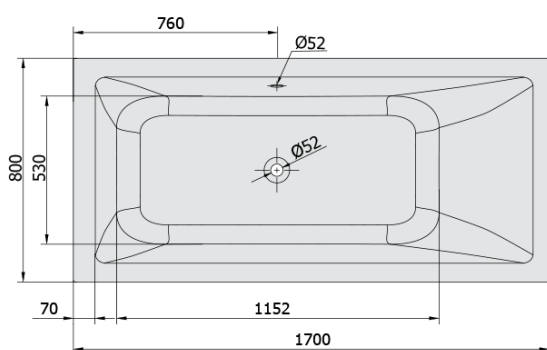

**MIMOA hydromasážní vana, 170x80x39cm,  
Attraction Hydro, chrom**

**Objednací kód:** 71713.3010

**Základní informace**

**Značka:** Polysan  
**Série:** HYDROMASÁŽNÍ SYSTÉMY

**Rozměry**

**Délka:** 1700 mm  
**Šířka:** 800 mm  
**Výška:** 390 mm  
**Objem:** 218 l

**Parametry**

**Barva:** Bílá  
**Jiné barevné provedení:** Dle vzorníku  
**Materiál:** Akrylát  
**Tvar:** Obdélníkové  
**Instalace:** Vestavná (k obezdění)  
**Průměr odpadu:** 52 mm  
**Vlastnosti:** ATTRACTION HYDRO masáž  
**Hmotnost / ks:** 41.0 kg  
**Balení:** 1 ks  
**Záruka:** 2 roky

## Technický list

- Electric cable 3x2,5mm<sup>2</sup>  
Lenght 2m from the wall
-  Elektrický kabel 3x2,5mm<sup>2</sup>  
Délka kabelu ze zdi 2m
- Electrical Characteristic:  
Tension: 220-230V/50hz  
Max. power consumption: 1200W  
Electric protection: residual-current device 30mA
- Elektrické vlastnosti:  
Napětí: 220-230V/50hz  
Max. spotřeba: 1200W  
Elektrické jistění: proudový chránič 30mA