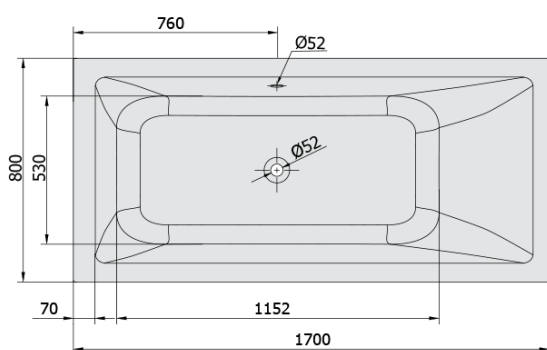

MIMOA hydromasážní vana, 170x80x39cm, Active Hydro, chrom

Objednací kód: 71713.1010

Základní informace

Značka: Polysan
Série: HYDROMASÁŽNÍ SYSTÉMY

Rozměry

Délka: 1700 mm
Šířka: 800 mm
Výška: 390 mm
Objem: 218 l

Parametry

Barva: Bílá
Jiné barevné provedení: Dle vzorníku
Materiál: Akrylát
Tvar: Obdélníkové
Instalace: Vestavná (k obezdění)
Průměr odpadu: 52 mm
Vlastnosti: ACTIVE HYDRO masáž
Hmotnost / ks: 41.0 kg
Balení: 1 ks
Záruka: 2 roky

Doporučujeme přikoupit

1 ks Zvukoizolační samolepící páska k vaně, 3m (Objednací kód: 93400)

Technický list

- Electric cable 3x2,5mm²
Lenght 2m from the wall
-  Elektrický kabel 3x2,5mm²
Délka kabelu ze zdi 2m
- Electrical Characteristic:
Tension: 220-230V/50hz
Max. power consumption: 1200W
Electric protection: residual-current device 30mA
- Elektrické vlastnosti:
Napětí: 220-230V/50hz
Max. spotřeba: 1200W
Elektrické jistění: proudový chránič 30mA