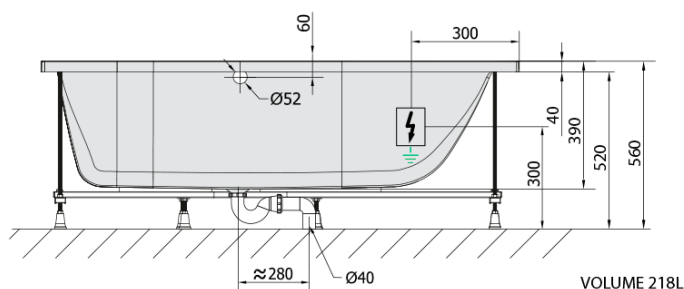

MIMOA hydromasážní vana, 170x80x39cm, Active Hydro, chrom

Objednací kód: 71713.1010

Základní informace

Značka: Polysan
Série: HYDROMASÁŽNÍ SYSTÉMY

Rozměry

Délka: 1700 mm
Šířka: 800 mm
Výška: 390 mm
Objem: 218 l

Parametry

Barva: Bílá
Jiné barevné provedení: Dle vzorníku
Materiál: Akrylát
Tvar: Obdélníkové
Instalace: Vestavná (k obezdění)
Průměr odpadu: 52 mm
Vlastnosti: ACTIVE HYDRO masáž
Hmotnost / ks: 41.0 kg
Balení: 1 ks
Záruka: 2 roky

Doporučujeme přikoupit

1 ks Zvukoizolační samolepící páska k vaně, 3m (Objednací kód: 93400)

Technický list

- Electric cable 3x2,5mm²
Lenght 2m from the wall
-  Elektrický kabel 3x2,5mm²
Délka kabelu ze zdi 2m
- Electrical Characteristic:
Tension: 220-230V/50hz
Max. power consumption: 1200W
Electric protection: residual-current device 30mA
- Elektrické vlastnosti:
Napětí: 220-230V/50hz
Max. spotřeba: 1200W
Elektrické jistění: proudový chránič 30mA