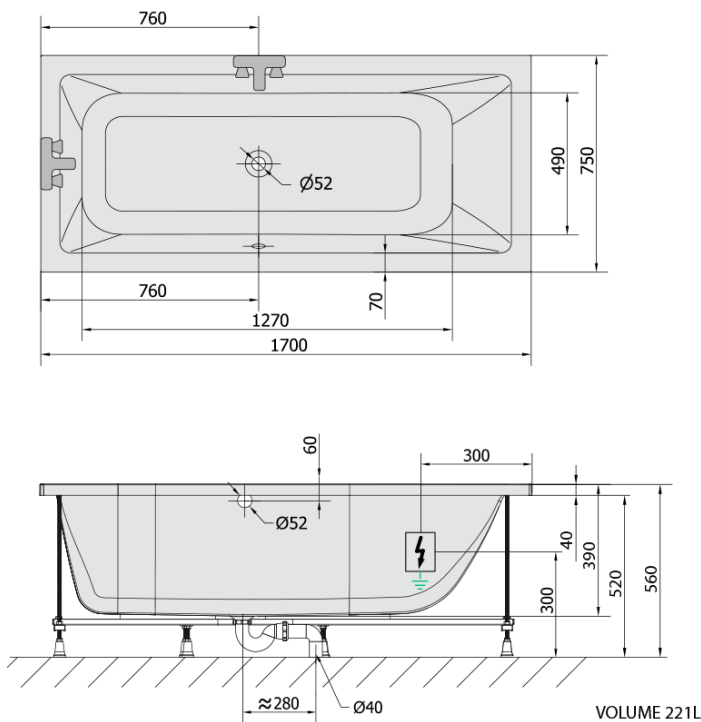

MIMOA hydromasážní vana, 170x75x39cm, Highline Hydro-Air, chrom

Objednací kód: 71709.6010

Základní informace

Značka: Polysan
Série: HYDROMASÁŽNÍ SYSTÉMY

Rozměry

Délka: 1700 mm
Šířka: 750 mm
Výška: 390 mm
Objem: 221 l

Parametry

Barva: Bílá
Jiné barevné provedení: Dle vzorníku
Materiál: Akrylát
Tvar: Obdélníkové
Instalace: Vestavná (k obezdění)
Průměr odpadu: 52 mm
Masážní systém: HIGHLINE HYDRO AIR
Hmotnost / ks: 47.0 kg
Balení: 1 ks
Záruka: 2 roky

Doporučujeme přikoupit

1 ks Zvukoizolační samolepící páska k vaně, 3m (Objednací kód: 93400)

Technický list

Electric cable 3x2,5mm²
Length 2m from the wall

Elektrický kabel 3x2,5mm²
Délka kabelu ze zdi 2m