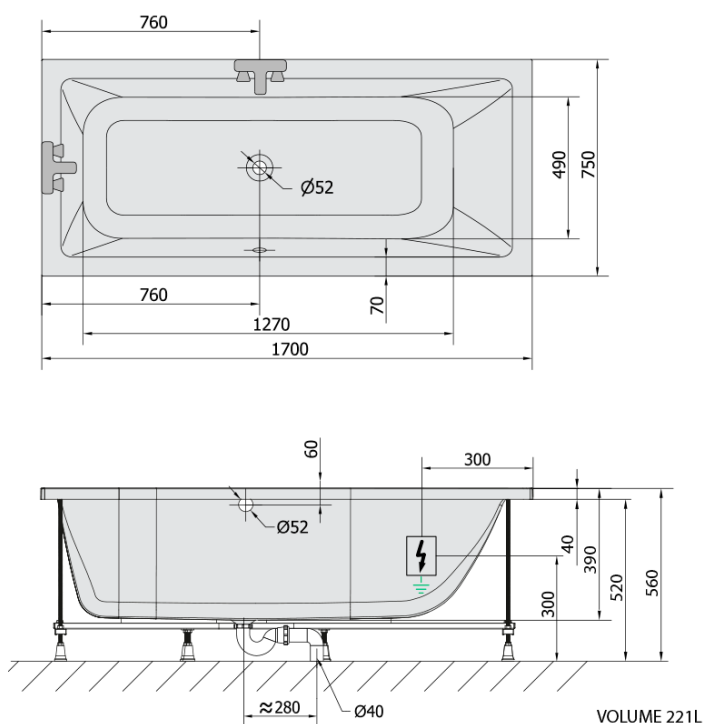

MIMOA hydromasážní vana, 170x75x39cm, Highline Hydro-Air, chrom

Objednací kód: 71709.6010

Základní informace

Značka: Polysan
Série: HYDROMASÁŽNÍ SYSTÉMY

Rozměry

Délka: 1700 mm
Šířka: 750 mm
Výška: 390 mm
Objem: 221 l

Parametry

Barva: Bílá
Jiné barevné provedení: Dle vzorníku
Materiál: Akrylát
Tvar: Obdélníkové
Instalace: Vestavná (k obezdění)
Průměr odpadu: 52 mm
Vlastnosti: HIGHLINE HYDRO AIR masáž
Hmotnost / ks: 47.0 kg
Balení: 1 ks
Záruka: 2 roky

Doporučujeme přikoupit

1 ks Zvukoizolační samolepící páska k vaně, 3m (Objednací kód: 93400)

Technický list

- Electric cable 3x2,5mm²
Length 2m from the wall
-  Elektrický kabel 3x2,5mm²
Délka kabelu ze zdi 2m
- Electrical Characteristic:
Tension: 220-230V/50hz
Max. power consumption: 1200W
Electric protection: residual-current device 30mA
- Elektrické vlastnosti:
Napětí: 220-230V/50hz
Max. spotřeba: 1200W
Elektrické jistiění: proudový chránič 30mA