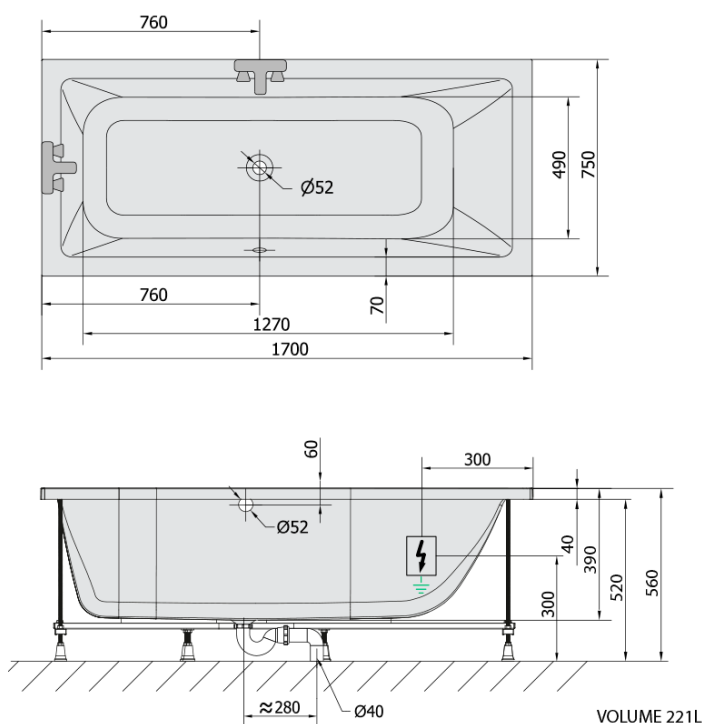

**MIMOA hydromasážní vana, 170x75x39cm,
Attraction Hydro-Air, chrom**

Objednací kód: 71709.4010

Základní informace

Značka: Polysan
Série: HYDROMASÁŽNÍ SYSTÉMY

Rozměry

Délka: 1700 mm
Šířka: 750 mm
Výška: 390 mm
Objem: 221 l

Parametry

Barva: Bílá
Jiné barevné provedení: Dle vzorníku
Materiál: Akrylát
Tvar: Obdélníkové
Instalace: Vestavná (k obezdění)
Průměr odpadu: 52 mm
Masážní systém: ATTRACTION HYDRO AIR
Hmotnost / ks: 47.0 kg
Balení: 1 ks
Záruka: 2 roky

Doporučujeme přikoupit

1 ks Zvukoizolační samolepící páska k vaně, 3m (Objednací kód: 93400)

Technický list

- Electric cable 3x2,5mm²
Length 2m from the wall
-  Elektrický kabel 3x2,5mm²
Délka kabelu ze zdi 2m
- Electrical Characteristic:
Tension: 220-230V/50hz
Max. power consumption: 1200W
Electric protection: residual-current device 30mA
- Elektrické vlastnosti:
Napětí: 220-230V/50hz
Max. spotřeba: 1200W
Elektrické jistiění: proudový chránič 30mA