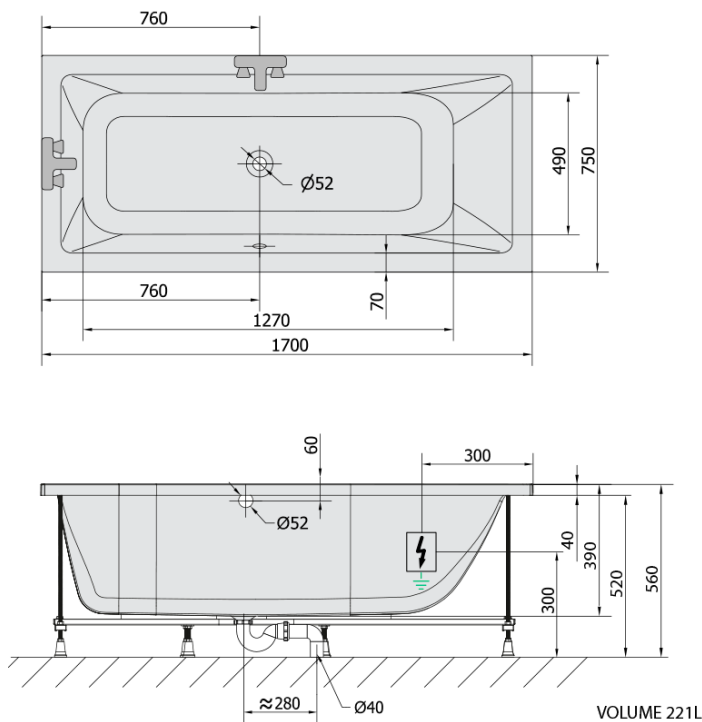

**MIMOA hydromasážní vana, 170x75x39cm,  
Attraction Hydro-Air, chrom**

**Objednací kód:** 71709.4010

**Základní informace**

**Značka:** Polysan  
**Série:** HYDROMASÁŽNÍ SYSTÉMY

**Rozměry**

**Délka:** 1700 mm  
**Šířka:** 750 mm  
**Výška:** 390 mm  
**Objem:** 221 l

**Parametry**

**Barva:** Bílá  
**Jiné barevné provedení:** Dle vzorníku  
**Materiál:** Akrylát  
**Tvar:** Obdélníkové  
**Instalace:** Vestavná (k obezdění)  
**Průměr odpadu:** 52 mm  
**Vlastnosti:** ATTRACTION HYDRO AIR masáž  
**Hmotnost / ks:** 47.0 kg  
**Balení:** 1 ks  
**Záruka:** 2 roky

**Doporučujeme přikoupit**

1 ks Zvukoizolační samolepící páska k vaně, 3m (Objednací kód: 93400)

MIMOA hydromasážní vana, 170x75x39cm,  
Attraction Hydro-Air, chrom

Technický list

- Electric cable 3x2,5mm<sup>2</sup>  
Length 2m from the wall
-  Elektrický kabel 3x2,5mm<sup>2</sup>  
Délka kabelu ze zdi 2m
- Electrical Characteristic:  
Tension: 220-230V/50hz  
Max. power consumption: 1200W  
Electric protection: residual-current device 30mA
- Elektrické vlastnosti:  
Napětí: 220-230V/50hz  
Max. spotřeba: 1200W  
Elektrické jistění: proudový chránič 30mA