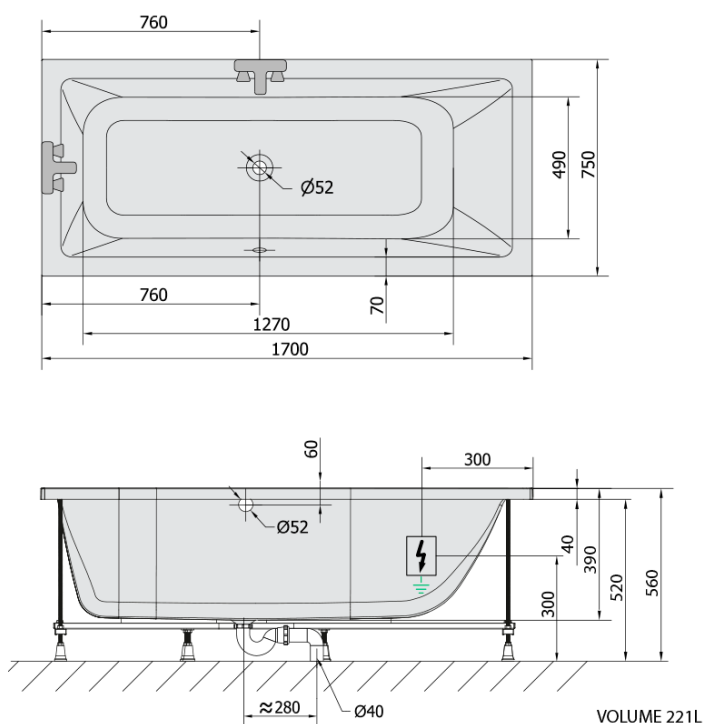

MIMOA hydromasážní vana, 170x75x39cm, Attraction Hydro, chrom

Objednací kód: 71709.3010

Základní informace

Značka: Polysan
Série: HYDROMASÁŽNÍ SYSTÉMY

Rozměry

Délka: 1700 mm
Šířka: 750 mm
Výška: 390 mm
Objem: 221 l

Parametry

Barva: Bílá
Jiné barevné provedení: Dle vzorníku
Materiál: Akrylát
Tvar: Obdélníkové
Instalace: Vestavná (k obezdění)
Průměr odpadu: 52 mm
Vlastnosti: ATTRACTION HYDRO masáž
Hmotnost / ks: 40.5 kg
Balení: 1 ks
Záruka: 2 roky

Doporučujeme přikoupit

1 ks Zvukoizolační samolepící páska k vaně, 3m (Objednací kód: 93400)

Technický list

Electric cable 3x2,5mm²
Length 2m from the wall

Elektrický kabel 3x2,5mm²
Délka kabelu ze zdi 2m