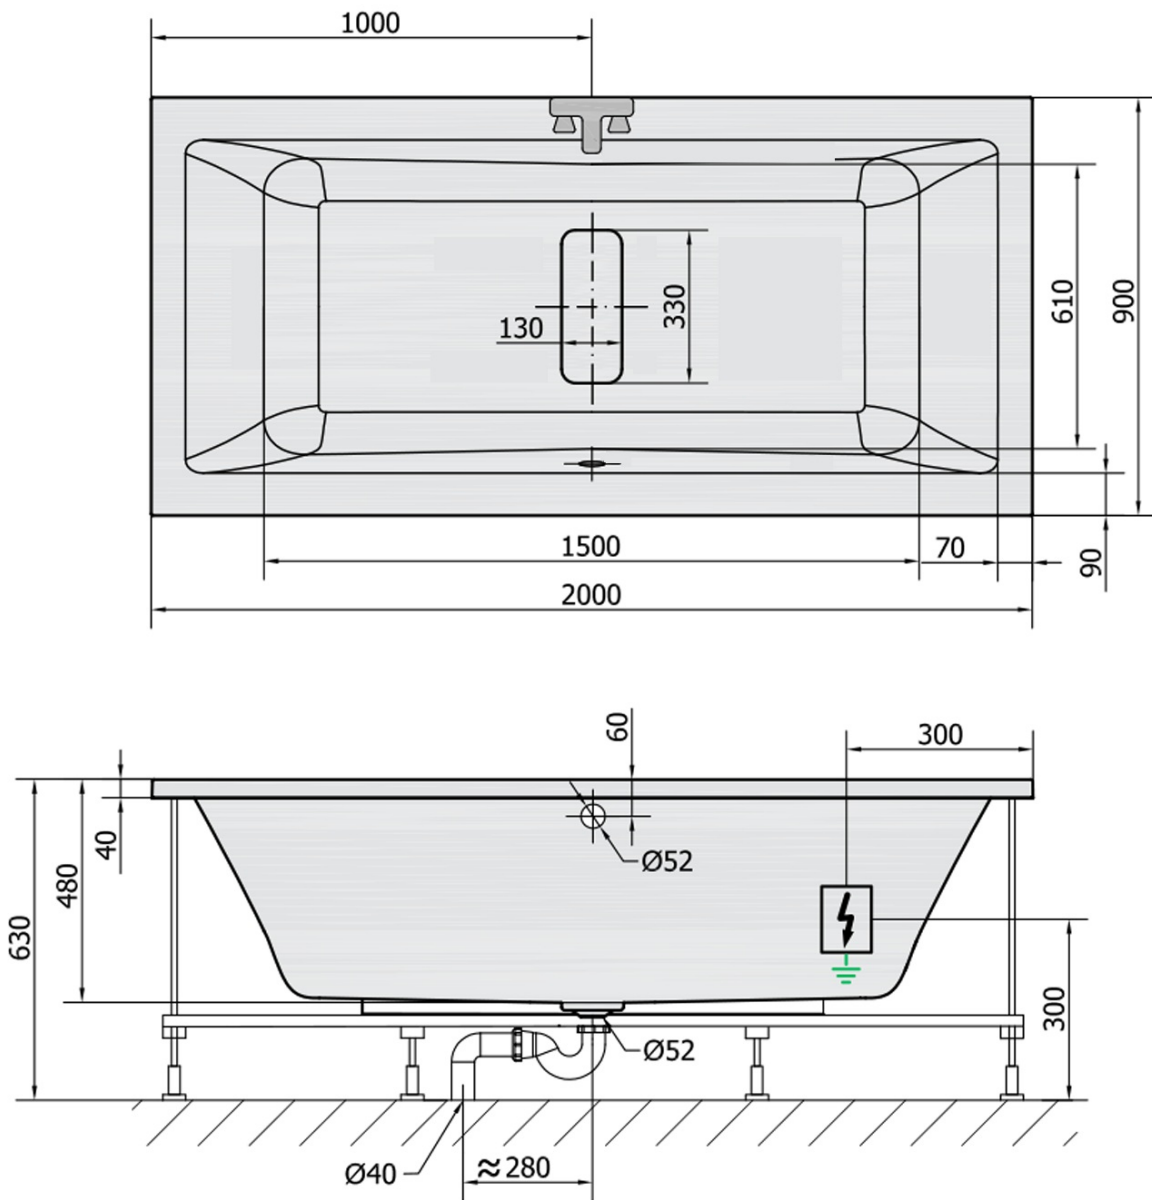

**MARLENE hydromasážní vana, 200x90x48cm,
Attraction Hydro, chrom**

Objednací kód: 78731.3010

Základní informace

Značka: Polysan
Série: HYDROMASÁŽNÍ SYSTÉMY

Rozměry

Délka: 2000 mm
Šířka: 900 mm
Výška: 480 mm
Objem: 422 l

Parametry

Barva: Bílá
Jiné barevné provedení: Dle vzorníku
Materiál: Akrylát
Tvar: Obdélníkové
Instalace: Vestavná (k obezdění)
Průměr odpadu: 52 mm
Vlastnosti: ATTRACTION HYDRO masáž
Hmotnost / ks: 57.0 kg
Balení: 1 ks
Záruka: 2 roky

Doporučujeme přikoupit

1 ks Zvukoizolační samolepící páska k vaně, 3m (Objednací kód: 93400)

Technický list

VOLUME 422L