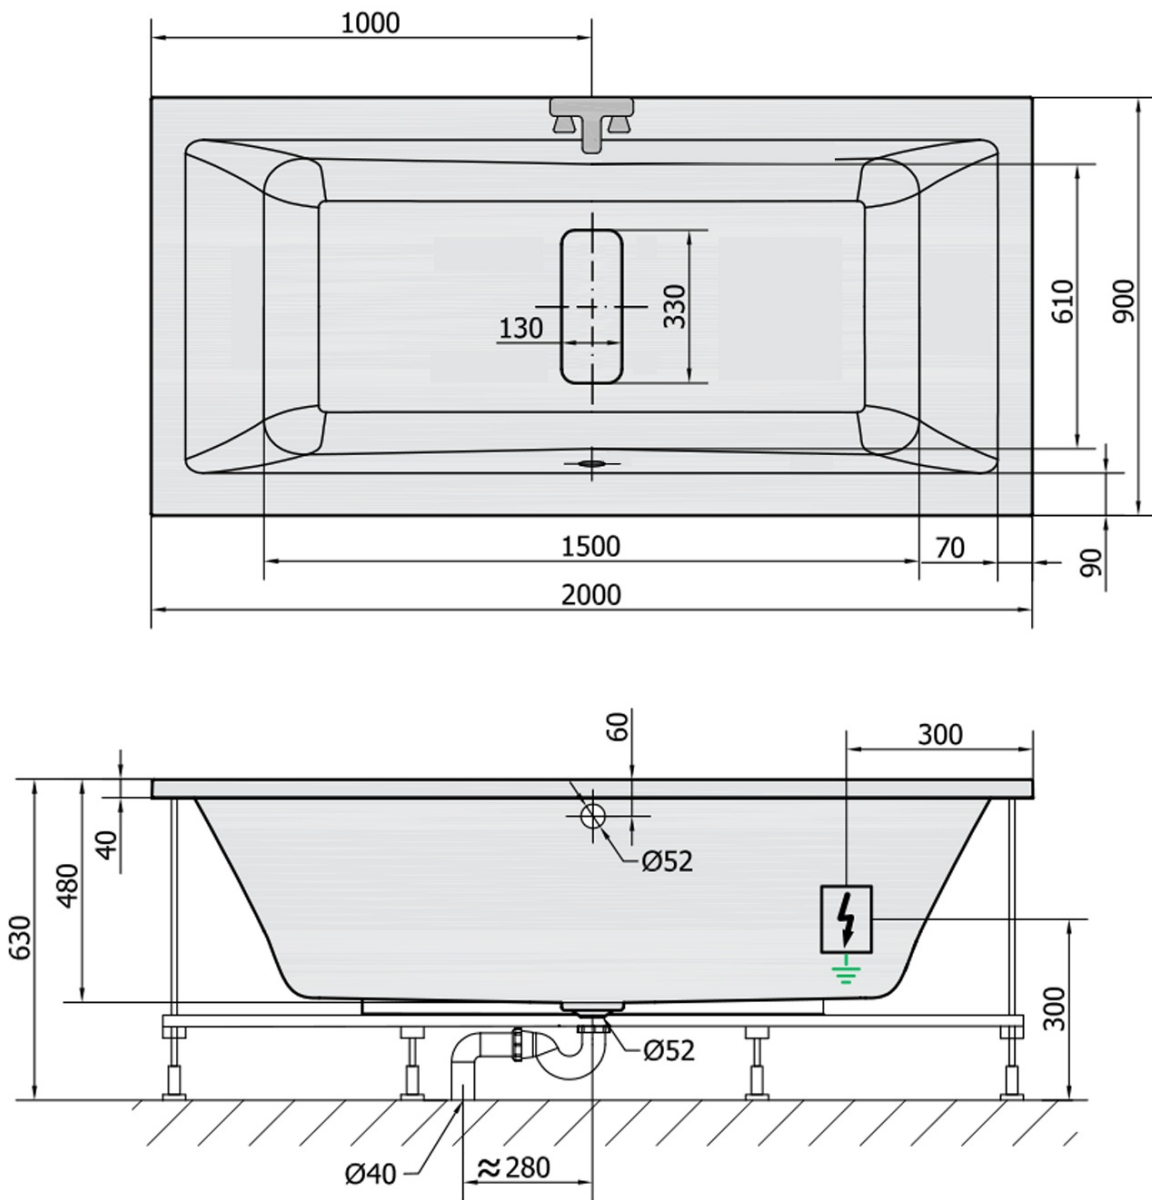

**MARLENE hydromasážní vana, 200x90x48cm,
Attraction Hydro, chrom**

Objednací kód: 78731.3010

Základní informace

Značka: Polysan
Série: HYDROMASÁŽNÍ SYSTÉMY

Rozměry

Délka: 2000 mm
Šířka: 900 mm
Výška: 480 mm
Objem: 422 l

Parametry

Záruka: 2 roky
Hmotnost / ks: 57 kg
Balení: 1 ks
Barva: Bílá
Materiál: Akrylát
Tvar: Obdélníkové
Instalace: Vestavná (k obezdění)
Průměr odpadu: 52 mm
Masážní systém: ATTRACTION HYDRO

Doporučujeme přikoupit

1 ks Zvukoizolační samolepící páska k vaně, 3m (Objednací kód: 93400)

Technický list

VOLUME 422L