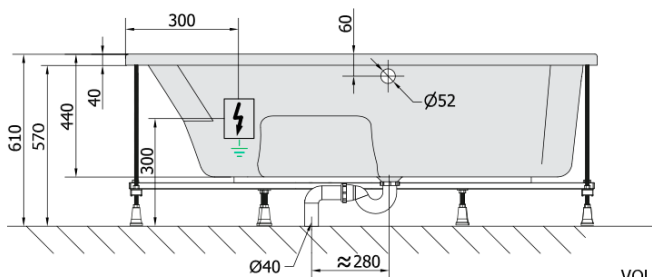

**MAMBA R hydromasážní vana, 170x100x44cm,
Highline Hydro-Air, chrom**

Objednací kód: 77111.6010

Základní informace

Značka: Polysan
Série: HYDROMASÁŽNÍ SYSTÉMY

Rozměry

Délka: 1700 mm
Šířka: 1000 mm
Výška: 440 mm
Objem: 260 l

Parametry

Záruka: 2 roky
Hmotnost / ks: 58.56 kg
Balení: 1 ks
Barva: Bílá
Jiné barevné provedení: Dle vzorníku
Materiál: Akrylát
Tvar: Asymetrické
Instalace: Vestavná (k obezdění)
Průměr odpadu: 52 mm
Masážní systém: HIGHLINE HYDRO AIR

Doporučujeme přikoupit

1 ks Zvukoizolační samolepící páska k vaně, 3m (Objednací kód: 93400)

Technický list

VOLUME 260L

Electric cable 3x2,5mm²
Length 2m from the wall

Elektrický kabel 3x2,5mm²
Délka kabelu ze zdi 2m