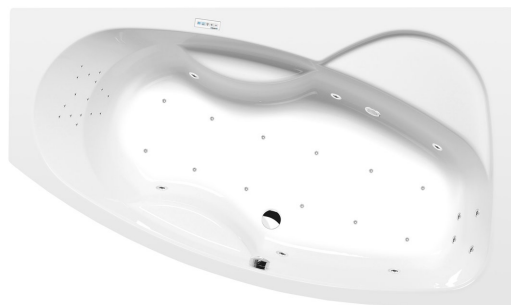

**MAMBA R hydromasážní vana, 170x100x44cm,
Highline Hydro-Air, chrom**

Objednací kód: 77111.6010

Základní informace

Značka: Polysan
Série: HYDROMASÁŽNÍ SYSTÉMY

Rozměry

Délka: 1700 mm
Šířka: 1000 mm
Výška: 440 mm
Objem: 260 l

Parametry

Záruka: 2 roky
Hmotnost / ks: 58.56 kg
Balení: 1 ks
Barva: Bílá
Jiné barevné provedení: Dle vzorníku
Materiál: Akrylát
Tvar: Asymetrické
Instalace: Vestavná (k obezdění)
Průměr odpadu: 52 mm
Masážní systém: HIGHLINE HYDRO AIR

Doporučujeme přikoupit

1 ks Zvukoizolační samolepící páska k vaně, 3m (Objednací kód: 93400)

Technický list

VOLUME 260L

Electric cable 3x2,5mm²
Length 2m from the wall

Elektrický kabel 3x2,5mm²
Délka kabelu ze zdi 2m