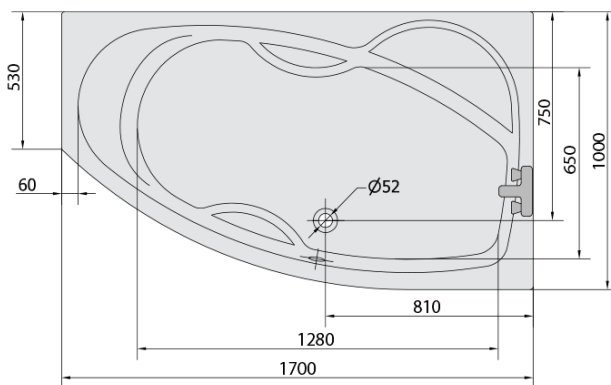

**MAMBA R hydromasážní vana, 170x100x44cm,
Highline Hydro-Air, chrom**

Objednací kód: 77111.6010

Základní informace

Značka: Polysan
Série: HYDROMASÁŽNÍ SYSTÉMY

Rozměry

Délka: 1700 mm
Šířka: 1000 mm
Výška: 440 mm
Objem: 260 l

Parametry

Záruka: 2 roky
Hmotnost / ks: 58.56 kg
Balení: 1 ks
Barva: Bílá
Jiné barevné provedení: Dle vzorníku
Materiál: Akrylát
Tvar: Asymetrické
Instalace: Vestavná (k obezdění)
Průměr odpadu: 52 mm
Masážní systém: HIGHLINE HYDRO AIR

Doporučujeme přikoupit

1 ks Zvukoizolační samolepící páska k vaně, 3m (Objednací kód: 93400)

Technický list

VOLUME 260L

Electric cable 3x2,5mm²
Length 2m from the wall

Elektrický kabel 3x2,5mm²
Délka kabelu ze zdi 2m