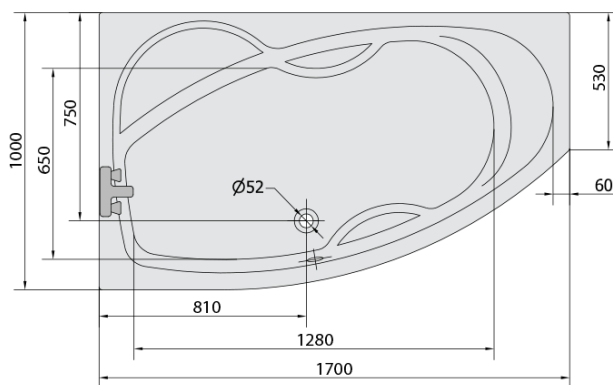

**MAMBA L hydromasážní vana, 170x100x44cm,  
Highline Hydro, chrom**

**Objednací kód:** 76111.5010

**Základní informace**

**Značka:** Polysan  
**Série:** HYDROMASÁŽNÍ SYSTÉMY

**Rozměry**

**Délka:** 1700 mm  
**Šířka:** 1000 mm  
**Výška:** 440 mm  
**Objem:** 260 l

**Parametry**

**Záruka:** 2 roky  
**Hmotnost / ks:** 52.06 kg  
**Balení:** 1 ks  
**Barva:** Bílá  
**Jiné barevné provedení:** Dle vzorníku  
**Materiál:** Akrylát  
**Tvar:** Asymetrické  
**Instalace:** Vestavná (k obezdění)  
**Průměr odpadu:** 52 mm  
**Masážní systém:** HIGHLINE HYDRO

**Doporučujeme přikoupit**

1 ks Zvukoizolační samolepící páska k vaně, 3m (Objednací kód: 93400)

MAMBA L hydromasážní vana, 170x100x44cm,  
Highline Hydro, chrom

Technický list

Electric cable 3x2,5mm<sup>2</sup>  
Length 2m from the wall

Elektrický kabel 3x2,5mm<sup>2</sup>  
Délka kabelu ze zdi 2m

Electrical Characteristic:  
Tension: 220-230V/50hz  
Max. power consumption: 1200W  
Electric protection: residual-current device 30mA

Elektrické vlastnosti:  
Napětí: 220-230V/50hz  
Max. spotřeba: 1200W  
Elektrické jistění: proudový chránič 30mA