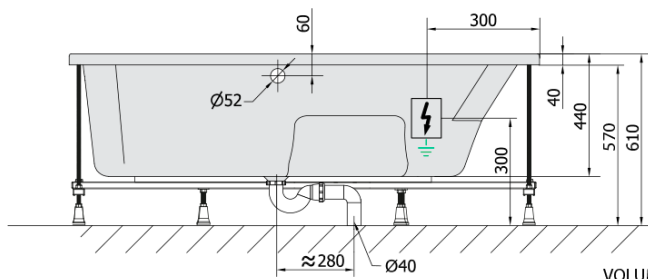

**MAMBA L hydromasážní vana, 170x100x44cm,  
Highline Hydro, chrom**

**Objednací kód:** 76111.5010

**Základní informace**

**Značka:** Polysan  
**Série:** HYDROMASÁŽNÍ SYSTÉMY

**Rozměry**

**Délka:** 1700 mm  
**Šířka:** 1000 mm  
**Výška:** 440 mm  
**Objem:** 260 l

**Parametry**

**Záruka:** 2 roky  
**Hmotnost / ks:** 52.06 kg  
**Balení:** 1 ks  
**Barva:** Bílá  
**Jiné barevné provedení:** Dle vzorníku  
**Materiál:** Akrylát  
**Tvar:** Asymetrické  
**Instalace:** Vestavná (k obezdění)  
**Průměr odpadu:** 52 mm  
**Masážní systém:** HIGHLINE HYDRO

**Doporučujeme přikoupit**

1 ks Zvukoizolační samolepící páska k vaně, 3m (Objednací kód: 93400)

MAMBA L hydromasážní vana, 170x100x44cm,  
Highline Hydro, chrom

Technický list

Electric cable 3x2,5mm<sup>2</sup>  
Length 2m from the wall

Elektrický kabel 3x2,5mm<sup>2</sup>  
Délka kabelu ze zdi 2m

Electrical Characteristic:  
Tension: 220-230V/50hz  
Max. power consumption: 1200W  
Electric protection: residual-current device 30mA

Elektrické vlastnosti:  
Napětí: 220-230V/50hz  
Max. spotřeba: 1200W  
Elektrické jistění: proudový chránič 30mA