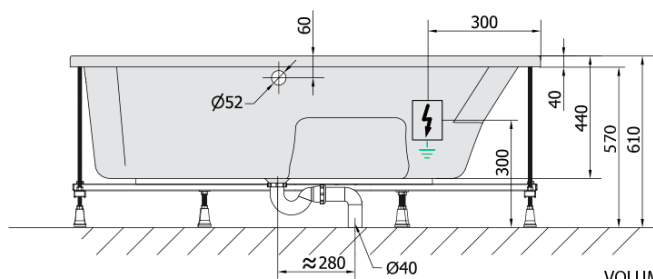

**MAMBA L hydromasážní vana, 170x100x44cm,
Attraction Hydro-Air, chrom**

Objednací kód: 76111.4010

Základní informace

Značka: Polysan
Série: HYDROMASÁŽNÍ SYSTÉMY

Rozměry

Délka: 1700 mm
Šířka: 1000 mm
Výška: 440 mm
Objem: 260 l

Parametry

Barva: Bílá
Jiné barevné provedení: Dle vzorníku
Materiál: Akrylát
Tvar: Asymetrické
Instalace: Vestavná (k obezdění)
Průměr odpadu: 52 mm
Vlastnosti: ATTRACTION HYDRO AIR masáž
Hmotnost / ks: 58.56 kg
Balení: 1 ks
Záruka: 2 roky

Doporučujeme přikoupit

1 ks Zvukoizolační samolepící páska k vaně, 3m (Objednací kód: 93400)

MAMBA L hydromasážní vana, 170x100x44cm,
Attraction Hydro-Air, chrom

Technický list

VOLUME 260L

Electric cable 3x2,5mm²
Length 2m from the wall

Elektrický kabel 3x2,5mm²
Délka kabelu ze zdi 2m

Electrical Characteristic:
Tension: 220-230V/50hz
Max. power consumption: 1200W
Electric protection: residual-current device 30mA

Elektrické vlastnosti:
Napětí: 220-230V/50hz
Max. spotřeba: 1200W
Elektrické jistění: proudový chránič 30mA