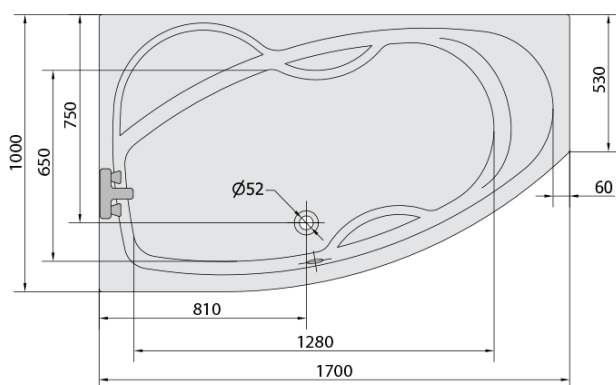

**MAMBA L hydromasážní vana, 170x100x44cm,
Attraction Hydro-Air, chrom**

Objednací kód: 76111.4010

Základní informace

Značka: Polysan
Série: HYDROMASÁŽNÍ SYSTÉMY

Rozměry

Délka: 1700 mm
Šířka: 1000 mm
Výška: 440 mm
Objem: 260 l

Parametry

Barva: Bílá
Jiné barevné provedení: Dle vzorníku
Materiál: Akrylát
Tvar: Asymetrické
Instalace: Vestavná (k obezdění)
Průměr odpadu: 52 mm
Vlastnosti: ATTRACTION HYDRO AIR masáž
Hmotnost / ks: 58.56 kg
Balení: 1 ks
Záruka: 2 roky

Doporučujeme přikoupit

1 ks Zvukoizolační samolepící páska k vaně, 3m (Objednací kód: 93400)

MAMBA L hydromasážní vana, 170x100x44cm,
Attraction Hydro-Air, chrom

Technický list

VOLUME 260L

Electric cable 3x2,5mm²
Length 2m from the wall

Elektrický kabel 3x2,5mm²
Délka kabelu ze zdi 2m

Electrical Characteristic:
Tension: 220-230V/50hz
Max. power consumption: 1200W
Electric protection: residual-current device 30mA

Elektrické vlastnosti:
Napětí: 220-230V/50hz
Max. spotřeba: 1200W
Elektrické jistění: proudový chránič 30mA