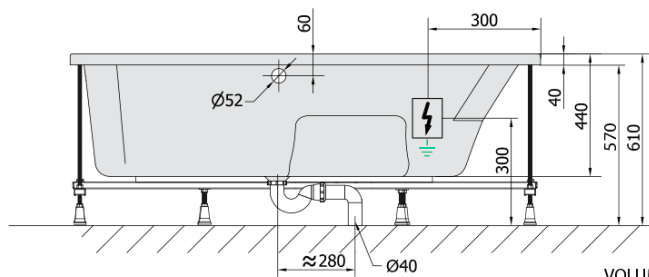

**MAMBA L hydromasážní vana, 170x100x44cm,  
Attraction Hydro, chrom**

Objednací kód: 76111.3010

**Základní informace**

Značka: Polysan  
Série: HYDROMASÁŽNÍ SYSTÉMY

**Rozměry**

Délka: 1700 mm  
Šířka: 1000 mm  
Výška: 440 mm  
Objem: 260 l

**Parametry**

Barva: Bílá  
Jiné barevné provedení: Dle vzorníku  
Materiál: Akrylát  
Tvar: Asymetrické  
Instalace: Vestavná (k obezdění)  
Průměr odpadu: 52 mm  
Vlastnosti: ATTRACTION HYDRO masáž  
Hmotnost / ks: 52.06 kg  
Balení: 1 ks  
Záruka: 2 roky

## Technický list

Electric cable 3x2,5mm<sup>2</sup>  
Length 2m from the wall

Elektrický kabel 3x2,5mm<sup>2</sup>  
Délka kabelu ze zdi 2m

Electrical Characteristic:  
Tension: 220-230V/50hz  
Max. power consumption: 1200W  
Electric protection: residual-current device 30mA