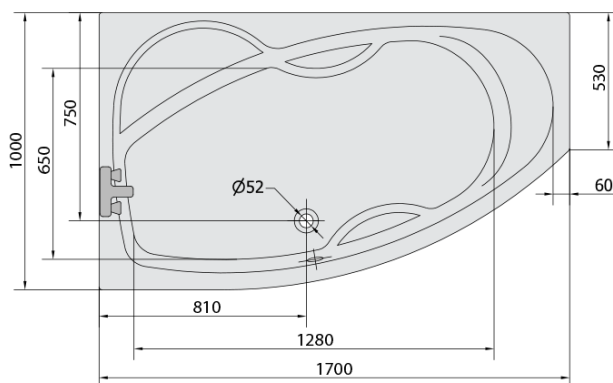

**MAMBA L hydromasážní vana, 170x100x44cm,  
Attraction Hydro, chrom**

Objednací kód: 76111.3010

**Základní informace**

Značka: Polysan  
Série: HYDROMASÁŽNÍ SYSTÉMY

**Rozměry**

Délka: 1700 mm  
Šířka: 1000 mm  
Výška: 440 mm  
Objem: 260 l

**Parametry**

Barva: Bílá  
Jiné barevné provedení: Dle vzorníku  
Materiál: Akrylát  
Tvar: Asymetrické  
Instalace: Vestavná (k obezdění)  
Průměr odpadu: 52 mm  
Vlastnosti: ATTRACTION HYDRO masáž  
Hmotnost / ks: 52.06 kg  
Balení: 1 ks  
Záruka: 2 roky

## Technický list

Electric cable 3x2,5mm<sup>2</sup>  
Length 2m from the wall

Elektrický kabel 3x2,5mm<sup>2</sup>  
Délka kabelu ze zdi 2m

Electrical Characteristic:  
Tension: 220-230V/50hz  
Max. power consumption: 1200W  
Electric protection: residual-current device 30mA