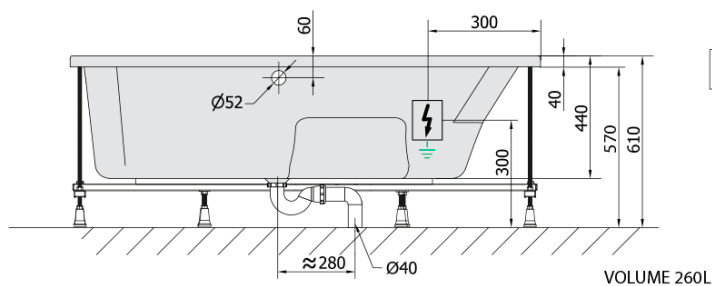

## Rozměry

Délka: 1700 mm  
Šířka: 1000 mm  
Výška: 440 mm  
Objem: 260 l

## Parametry

Barva: Bílá  
Jiné barevné provedení: Dle vzorníku  
Materiál: Akrylát  
Tvar: Asymetrické  
Instalace: Vestavná (k obezdění)  
Průměr odpadu: 52 mm  
Vlastnosti: ACTIVE HYDRO AIR masáž  
Hmotnost / ks: 58.56 kg  
Balení: 1 ks  
Záruka: 2 roky

## Technický list

Electric cable 3x2,5mm<sup>2</sup>  
Length 2m from the wall

Elektrický kabel 3x2,5mm<sup>2</sup>  
Délka kabelu ze zdi 2m

Electrical Characteristic:  
Tension: 220-230V/50hz  
Max. power consumption: 1200W  
Electric protection: residual-current device 30mA