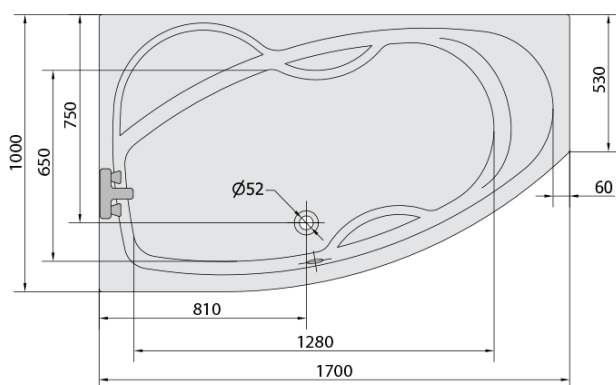

## Rozměry

Délka: 1700 mm  
Šířka: 1000 mm  
Výška: 440 mm  
Objem: 260 l

## Parametry

Barva: Bílá  
Jiné barevné provedení: Dle vzorníku  
Materiál: Akrylát  
Tvar: Asymetrické  
Instalace: Vestavná (k obezdění)  
Průměr odpadu: 52 mm  
Vlastnosti: ACTIVE HYDRO AIR masáž  
Hmotnost / ks: 58.56 kg  
Balení: 1 ks  
Záruka: 2 roky

## Technický list

Electric cable 3x2,5mm<sup>2</sup>  
Length 2m from the wall

Elektrický kabel 3x2,5mm<sup>2</sup>  
Délka kabelu ze zdi 2m

Electrical Characteristic:  
Tension: 220-230V/50hz  
Max. power consumption: 1200W  
Electric protection: residual-current device 30mA