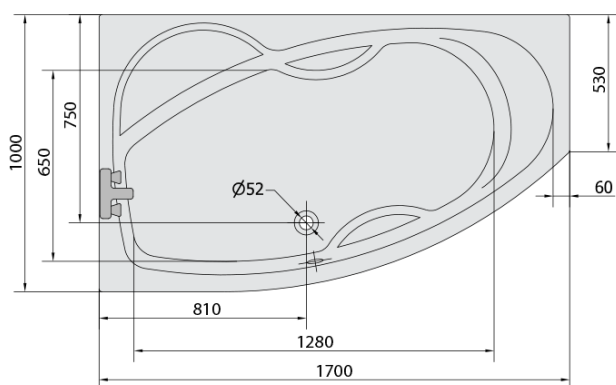

MAMBA L hydromasážní vana, 170x100x44cm, Active Hydro, chrom

Objednací kód: 76111.1010

Základní informace

Značka: Polysan
Série: HYDROMASÁŽNÍ SYSTÉMY

Rozměry

Délka: 1700 mm
Šířka: 1000 mm
Výška: 440 mm
Objem: 260 l

Parametry

Záruka: 2 roky
Hmotnost / ks: 52.06 kg
Balení: 1 ks
Barva: Bílá
Jiné barevné provedení: Dle vzorníku
Materiál: Akrylát
Tvar: Asymetrické
Instalace: Vestavná (k obezdění)
Průměr odpadu: 52 mm
Masážní systém: ACTIVE HYDRO

Doporučujeme přikoupit

1 ks Zvukoizolační samolepící páska k vaně, 3m (Objednací kód: 93400)

Technický list

Electric cable 3x2,5mm²
Length 2m from the wall

Elektrický kabel 3x2,5mm²
Délka kabelu ze zdi 2m