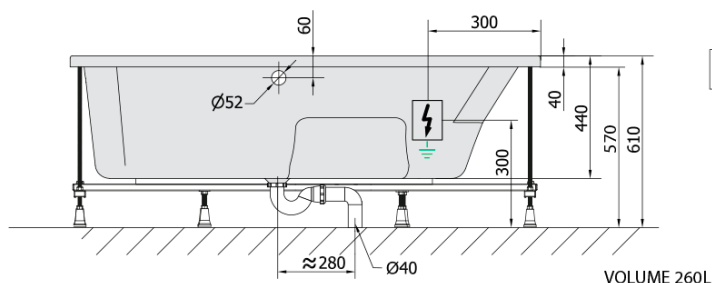

MAMBA L hydromasážní vana, 170x100x44cm, Active Hydro, chrom

Objednací kód: 76111.1010

Základní informace

Značka: Polysan
Série: HYDROMASÁŽNÍ SYSTÉMY

Rozměry

Délka: 1700 mm
Šířka: 1000 mm
Výška: 440 mm
Objem: 260 l

Parametry

Záruka: 2 roky
Hmotnost / ks: 52.06 kg
Balení: 1 ks
Barva: Bílá
Jiné barevné provedení: Dle vzorníku
Materiál: Akrylát
Tvar: Asymetrické
Instalace: Vestavná (k obezdění)
Průměr odpadu: 52 mm
Masážní systém: ACTIVE HYDRO

Doporučujeme přikoupit

1 ks Zvukoizolační samolepící páska k vaně, 3m (Objednací kód: 93400)

Technický list

Electric cable 3x2,5mm²
Length 2m from the wall

Elektrický kabel 3x2,5mm²
Délka kabelu ze zdi 2m