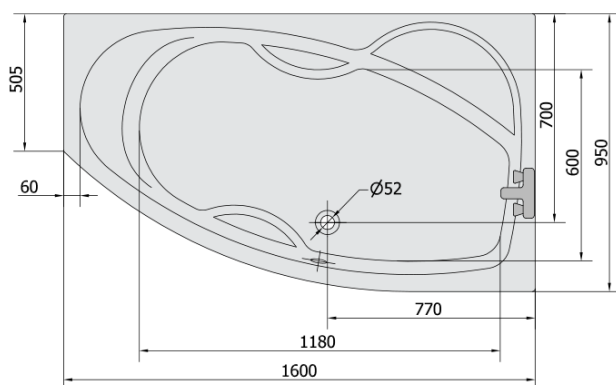

**MAMBA R hydromasážní vana, 160x95x44cm,
Highline Hydro-Air, chrom**

Objednací kód: 28111.6010

Základní informace

Značka: Polysan
Série: HYDROMASÁŽNÍ SYSTÉMY

Rozměry

Délka: 1600 mm
Šířka: 950 mm
Výška: 440 mm
Objem: 235 l

Parametry

Záruka: 2 roky
Hmotnost / ks: 54.64 kg
Balení: 1 ks
Barva: Bílá
Jiné barevné provedení: Dle vzorníku
Materiál: Akrylát
Tvar: Asymetrické
Instalace: Vestavná (k obezdění)
Průměr odpadu: 52 mm
Masážní systém: HIGHLINE HYDRO AIR

Doporučujeme přikoupit

1 ks Zvukoizolační samolepící páska k vaně, 3m (Objednací kód: 93400)

Technický list

VOLUME 235L

Electric cable 3x2,5mm²
Length 2m from the wall

Elektrický kabel 3x2,5mm²
Délka kabelu ze zdi 2m