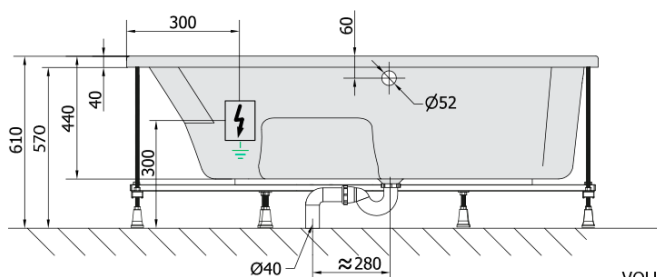

**MAMBA R hydromasážní vana, 160x95x44cm,
Highline Hydro-Air, chrom**

Objednací kód: 28111.6010

Základní informace

Značka: Polysan
Série: HYDROMASÁŽNÍ SYSTÉMY

Rozměry

Délka: 1600 mm
Šířka: 950 mm
Výška: 440 mm
Objem: 235 l

Parametry

Záruka: 2 roky
Hmotnost / ks: 54.64 kg
Balení: 1 ks
Barva: Bílá
Jiné barevné provedení: Dle vzorníku
Materiál: Akrylát
Tvar: Asymetrické
Instalace: Vestavná (k obezdění)
Průměr odpadu: 52 mm
Masážní systém: HIGHLINE HYDRO AIR

Doporučujeme přikoupit

1 ks Zvukoizolační samolepící páska k vaně, 3m (Objednací kód: 93400)

Technický list

VOLUME 235L

Electric cable 3x2,5mm²
Length 2m from the wall

Elektrický kabel 3x2,5mm²
Délka kabelu ze zdi 2m