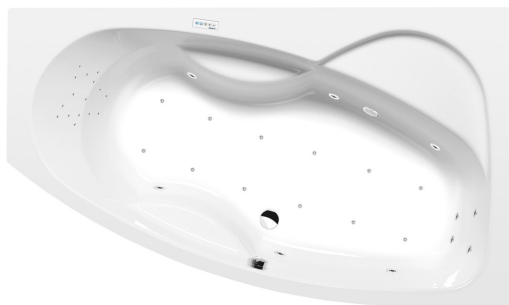

**MAMBA R hydromasážní vana, 160x95x44cm,
Highline Hydro-Air, chrom**

Objednací kód: 28111.6010

Základní informace

Značka: Polysan
Série: HYDROMASÁŽNÍ SYSTÉMY

Rozměry

Délka: 1600 mm
Šířka: 950 mm
Výška: 440 mm
Objem: 235 l

Parametry

Záruka: 2 roky
Hmotnost / ks: 54.64 kg
Balení: 1 ks
Barva: Bílá
Jiné barevné provedení: Dle vzorníku
Materiál: Akrylát
Tvar: Asymetrické
Instalace: Vestavná (k obezdění)
Průměr odpadu: 52 mm
Masážní systém: HIGHLINE HYDRO AIR

Doporučujeme přikoupit

1 ks Zvukoizolační samolepící páska k vaně, 3m (Objednací kód: 93400)

Technický list

VOLUME 235L

Electric cable 3x2,5mm²
Length 2m from the wall

Elektrický kabel 3x2,5mm²
Délka kabelu ze zdi 2m