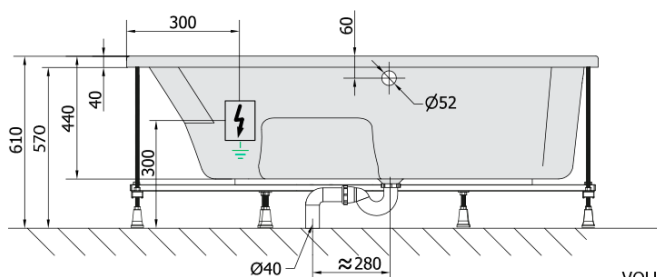

**MAMBA R hydromasážní vana, 160x95x44cm,
Highline Hydro, chrom**

Objednací kód: 28111.5010

Základní informace

Značka: Polysan
Série: HYDROMASÁŽNÍ SYSTÉMY

Rozměry

Délka: 1600 mm
Šířka: 950 mm
Výška: 440 mm
Objem: 235 l

Parametry

Záruka: 2 roky
Hmotnost / ks: 48.14 kg
Balení: 1 ks
Barva: Bílá
Jiné barevné provedení: Dle vzorníku
Materiál: Akrylát
Tvar: Asymetrické
Instalace: Vestavná (k obezdění)
Průměr odpadu: 52 mm
Masážní systém: HIGHLINE HYDRO

Doporučujeme přikoupit

1 ks Zvukoizolační samolepící páska k vaně, 3m (Objednací kód: 93400)

Technický list

VOLUME 235L

Electric cable 3x2,5mm²
Length 2m from the wall

Elektrický kabel 3x2,5mm²
Délka kabelu ze zdi 2m