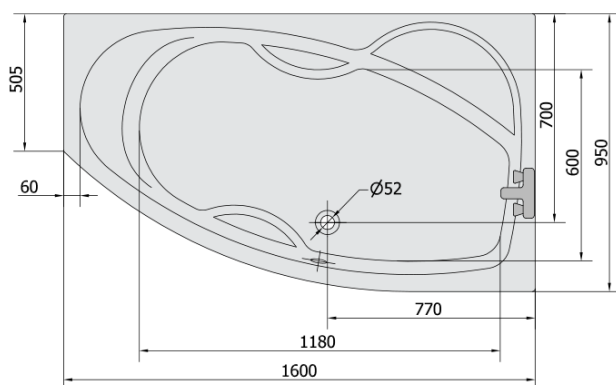

**MAMBA R hydromasážní vana, 160x95x44cm,
Highline Hydro, chrom**

Objednací kód: 28111.5010

Základní informace

Značka: Polysan
Série: HYDROMASÁŽNÍ SYSTÉMY

Rozměry

Délka: 1600 mm
Šířka: 950 mm
Výška: 440 mm
Objem: 235 l

Parametry

Záruka: 2 roky
Hmotnost / ks: 48.14 kg
Balení: 1 ks
Barva: Bílá
Jiné barevné provedení: Dle vzorníku
Materiál: Akrylát
Tvar: Asymetrické
Instalace: Vestavná (k obezdění)
Průměr odpadu: 52 mm
Masážní systém: HIGHLINE HYDRO

Doporučujeme přikoupit

1 ks Zvukoizolační samolepící páska k vaně, 3m (Objednací kód: 93400)

Technický list

VOLUME 235L

Electric cable 3x2,5mm²
Length 2m from the wall

Elektrický kabel 3x2,5mm²
Délka kabelu ze zdi 2m