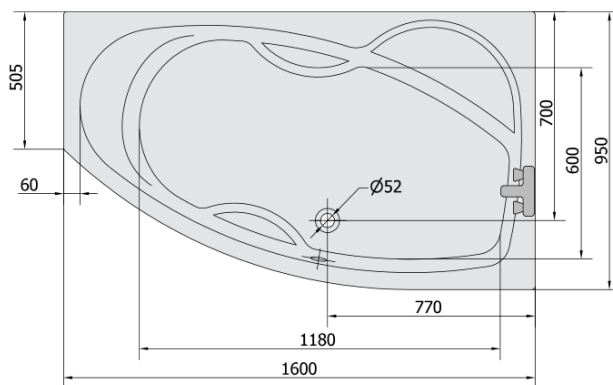

MAMBA R hydromasážní vana, 160x95x44cm, Highline Hydro, chrom

Objednací kód: 28111.5010

Základní informace

Značka: Polysan
Série: HYDROMASÁŽNÍ SYSTÉMY

Rozměry

Délka: 1600 mm
Šířka: 950 mm
Výška: 440 mm
Objem: 235 l

Parametry

Barva: Bílá
Jiné barevné provedení: Dle vzorníku
Materiál: Akrylát
Tvar: Asymetrické
Instalace: Vestavná (k obezdění)
Průměr odpadu: 52 mm
Vlastnosti: HIGHLINE HYDRO masáž
Hmotnost / ks: 48.14 kg
Balení: 1 ks
Záruka: 2 roky

Doporučujeme přikoupit

1 ks Zvukoizolační samolepící páska k vaně, 3m (Objednací kód: 93400)

MAMBA R hydromasážní vana, 160x95x44cm,
Highline Hydro, chrom

Technický list

VOLUME 235L

Electric cable 3x2,5mm²
Length 2m from the wall

Elektrický kabel 3x2,5mm²
Délka kabelu ze zdi 2m

Electrical Characteristic:
Tension: 220-230V/50hz
Max. power consumption: 1200W
Electric protection: residual-current device 30mA

Elektrické vlastnosti:
Napětí: 220-230V/50hz
Max. spotřeba: 1200W
Elektrické jistění: proudový chránič 30mA