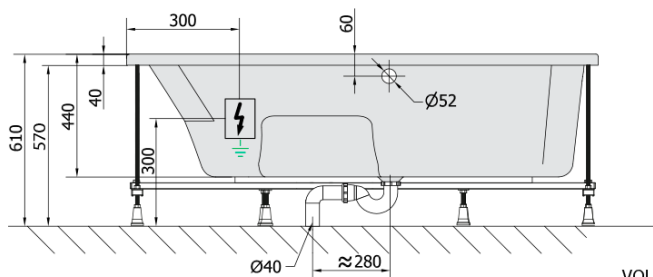

MAMBA R hydromasážní vana, 160x95x44cm, Highline Hydro, chrom

Objednací kód: 28111.5010

Základní informace

Značka: Polysan
Série: HYDROMASÁŽNÍ SYSTÉMY

Rozměry

Délka: 1600 mm
Šířka: 950 mm
Výška: 440 mm
Objem: 235 l

Parametry

Barva: Bílá
Jiné barevné provedení: Dle vzorníku
Materiál: Akrylát
Tvar: Asymetrické
Instalace: Vestavná (k obezdění)
Průměr odpadu: 52 mm
Vlastnosti: HIGHLINE HYDRO masáž
Hmotnost / ks: 48.14 kg
Balení: 1 ks
Záruka: 2 roky

Doporučujeme přikoupit

1 ks Zvukoizolační samolepící páska k vaně, 3m (Objednací kód: 93400)

MAMBA R hydromasážní vana, 160x95x44cm,
Highline Hydro, chrom

Technický list

VOLUME 235L

Electric cable 3x2,5mm²
Length 2m from the wall

Elektrický kabel 3x2,5mm²
Délka kabelu ze zdi 2m

Electrical Characteristic:
Tension: 220-230V/50hz
Max. power consumption: 1200W
Electric protection: residual-current device 30mA

Elektrické vlastnosti:
Napětí: 220-230V/50hz
Max. spotřeba: 1200W
Elektrické jistění: proudový chránič 30mA