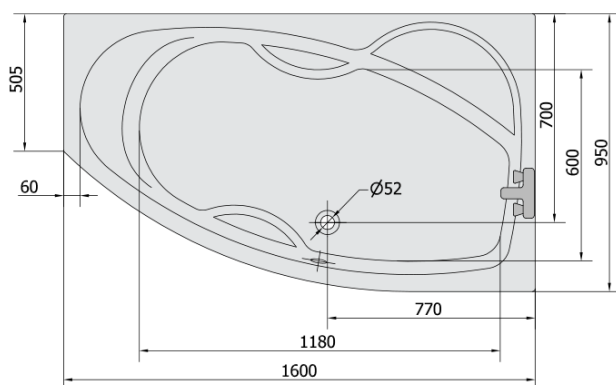

MAMBA R hydromasážní vana, 160x95x44cm, Attraction Hydro, chrom

Objednací kód: 28111.3010

Základní informace

Značka: Polysan
Série: HYDROMASÁŽNÍ SYSTÉMY

Rozměry

Délka: 1600 mm
Šířka: 950 mm
Výška: 440 mm
Objem: 235 l

Parametry

Barva: Bílá
Jiné barevné provedení: Dle vzorníku
Materiál: Akrylát
Tvar: Asymetrické
Instalace: Vestavná (k obezdění)
Průměr odpadu: 52 mm
Vlastnosti: ATTRACTION HYDRO masáž
Hmotnost / ks: 48.14 kg
Balení: 1 ks
Záruka: 2 roky

Doporučujeme přikoupit

1 ks Zvukoizolační samolepící páska k vaně, 3m (Objednací kód: 93400)

Technický list

VOLUME 235L

Electric cable 3x2,5mm²
Length 2m from the wall

Elektrický kabel 3x2,5mm²
Délka kabelu ze zdi 2m