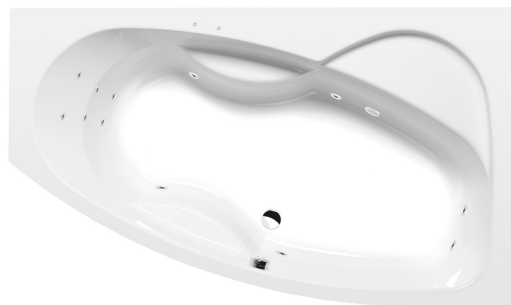

MAMBA R hydromasážní vana, 160x95x44cm, Attraction Hydro, chrom

Objednací kód: 28111.3010

Základní informace

Značka: Polysan
Série: HYDROMASÁŽNÍ SYSTÉMY

Rozměry

Délka: 1600 mm
Šířka: 950 mm
Výška: 440 mm
Objem: 235 l

Parametry

Barva: Bílá
Jiné barevné provedení: Dle vzorníku
Materiál: Akrylát
Tvar: Asymetrické
Instalace: Vestavná (k obezdění)
Průměr odpadu: 52 mm
Vlastnosti: ATTRACTION HYDRO masáž
Hmotnost / ks: 48.14 kg
Balení: 1 ks
Záruka: 2 roky

Doporučujeme přikoupit

1 ks Zvukoizolační samolepící páska k vaně, 3m (Objednací kód: 93400)

Technický list

VOLUME 235L

Electric cable 3x2,5mm²
Length 2m from the wall

Elektrický kabel 3x2,5mm²
Délka kabelu ze zdi 2m