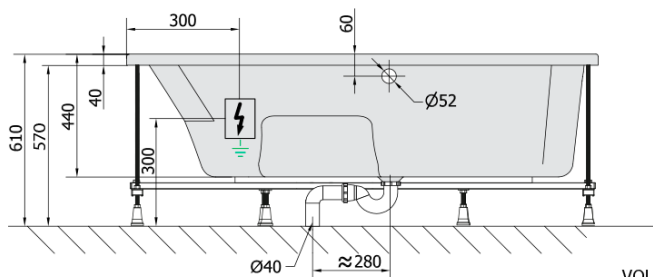

**MAMBA R hydromasážní vana, 160x95x44cm,
Attraction Hydro, chrom**

Objednací kód: 28111.3010

Základní informace

Značka: Polysan
Série: HYDROMASÁŽNÍ SYSTÉMY

Rozměry

Délka: 1600 mm
Šířka: 950 mm
Výška: 440 mm
Objem: 235 l

Parametry

Záruka: 2 roky
Hmotnost / ks: 48.14 kg
Balení: 1 ks
Barva: Bílá
Jiné barevné provedení: Dle vzorníku
Materiál: Akrylát
Tvar: Asymetrické
Instalace: Vestavná (k obezdění)
Průměr odpadu: 52 mm
Masážní systém: ATTRACTION HYDRO

Doporučujeme přikoupit

1 ks Zvukoizolační samolepící páska k vaně, 3m (Objednací kód: 93400)

MAMBA R hydromasážní vana, 160x95x44cm,
Attraction Hydro, chrom

Technický list

VOLUME 235L

Electric cable 3x2,5mm²
Length 2m from the wall

Elektrický kabel 3x2,5mm²
Délka kabelu ze zdi 2m

Electrical Characteristic:
Tension: 220-230V/50hz
Max. power consumption: 1200W
Electric protection: residual-current device 30mA

Elektrické vlastnosti:
Napětí: 220-230V/50hz
Max. spotřeba: 1200W
Elektrické jistění: proudový chránič 30mA