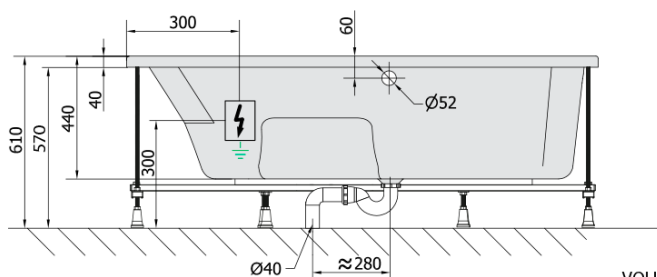

MAMBA R hydromasážní vana, 160x95x44cm, Attraction Hydro, chrom

Objednací kód: 28111.3010

Základní informace

Značka: Polysan
Série: HYDROMASÁŽNÍ SYSTÉMY

Rozměry

Délka: 1600 mm
Šířka: 950 mm
Výška: 440 mm
Objem: 235 l

Parametry

Barva: Bílá
Jiné barevné provedení: Dle vzorníku
Materiál: Akrylát
Tvar: Asymetrické
Instalace: Vestavná (k obezdění)
Průměr odpadu: 52 mm
Vlastnosti: ATTRACTION HYDRO masáž
Hmotnost / ks: 48.14 kg
Balení: 1 ks
Záruka: 2 roky

Doporučujeme přikoupit

1 ks Zvukoizolační samolepící páska k vaně, 3m (Objednací kód: 93400)

Technický list

VOLUME 235L

Electric cable 3x2,5mm²
Length 2m from the wall

Elektrický kabel 3x2,5mm²
Délka kabelu ze zdi 2m