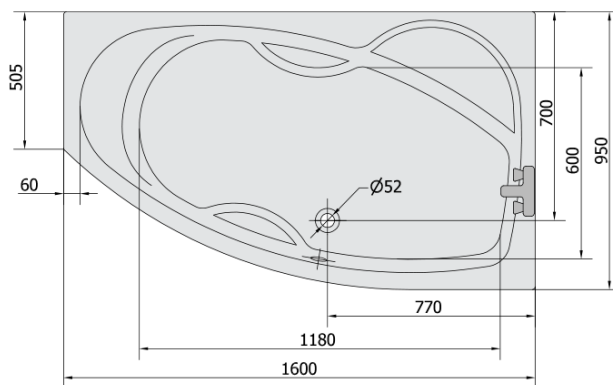

**MAMBA R hydromasážní vana, 160x95x44cm,
Attraction Hydro, chrom**

Objednací kód: 28111.3010

Základní informace

Značka: Polysan
Série: HYDROMASÁŽNÍ SYSTÉMY

Rozměry

Délka: 1600 mm
Šířka: 950 mm
Výška: 440 mm
Objem: 235 l

Parametry

Záruka: 2 roky
Hmotnost / ks: 48.14 kg
Balení: 1 ks
Barva: Bílá
Jiné barevné provedení: Dle vzorníku
Materiál: Akrylát
Tvar: Asymetrické
Instalace: Vestavná (k obezdění)
Průměr odpadu: 52 mm
Masážní systém: ATTRACTION HYDRO

Doporučujeme přikoupit

1 ks Zvukoizolační samolepící páska k vaně, 3m (Objednací kód: 93400)

MAMBA R hydromasážní vana, 160x95x44cm,
Attraction Hydro, chrom

Technický list

VOLUME 235L

Electric cable 3x2,5mm²
Length 2m from the wall

Elektrický kabel 3x2,5mm²
Délka kabelu ze zdi 2m

Electrical Characteristic:
Tension: 220-230V/50hz
Max. power consumption: 1200W
Electric protection: residual-current device 30mA

Elektrické vlastnosti:
Napětí: 220-230V/50hz
Max. spotřeba: 1200W
Elektrické jistění: proudový chránič 30mA