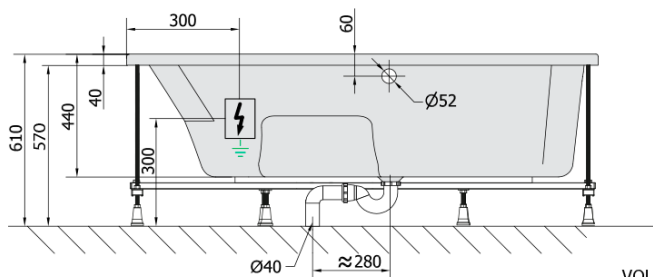

MAMBA R hydromasážní vana, 160x95x44cm, Active Hydro-Air, chrom

Objednací kód: 28111.2010

Základní informace

Značka: Polysan
Série: HYDROMASÁŽNÍ SYSTÉMY

Rozměry

Délka: 1600 mm
Šířka: 950 mm
Výška: 440 mm
Objem: 235 l

Parametry

Záruka: 2 roky
Hmotnost / ks: 54.64 kg
Balení: 1 ks
Barva: Bílá
Jiné barevné provedení: Dle vzorníku
Materiál: Akrylát
Tvar: Asymetrické
Instalace: Vestavná (k obezdění)
Průměr odpadu: 52 mm
Masážní systém: ACTIVE HYDRO AIR

Doporučujeme přikoupit

1 ks Zvukoizolační samolepící páska k vaně, 3m (Objednací kód: 93400)

Technický list

VOLUME 235L

Electric cable 3x2,5mm²
Length 2m from the wall

Elektrický kabel 3x2,5mm²
Délka kabelu ze zdi 2m