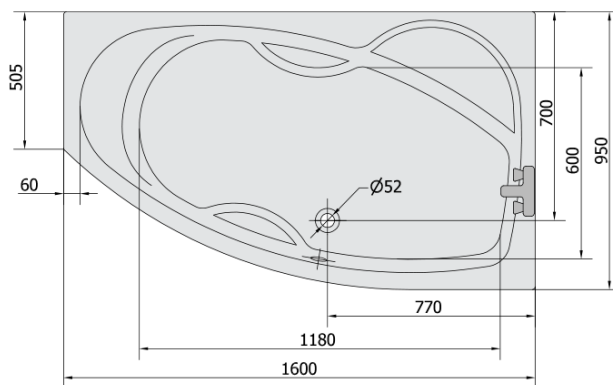

MAMBA R hydromasážní vana, 160x95x44cm, Active Hydro-Air, chrom

Objednací kód: 28111.2010

Základní informace

Značka: Polysan
Série: HYDROMASÁŽNÍ SYSTÉMY

Rozměry

Délka: 1600 mm
Šířka: 950 mm
Výška: 440 mm
Objem: 235 l

Parametry

Záruka: 2 roky
Hmotnost / ks: 54.64 kg
Balení: 1 ks
Barva: Bílá
Jiné barevné provedení: Dle vzorníku
Materiál: Akrylát
Tvar: Asymetrické
Instalace: Vestavná (k obezdění)
Průměr odpadu: 52 mm
Masážní systém: ACTIVE HYDRO AIR

Doporučujeme přikoupit

1 ks Zvukoizolační samolepící páska k vaně, 3m (Objednací kód: 93400)

Technický list

VOLUME 235L

Electric cable 3x2,5mm²
Length 2m from the wall

Elektrický kabel 3x2,5mm²
Délka kabelu ze zdi 2m