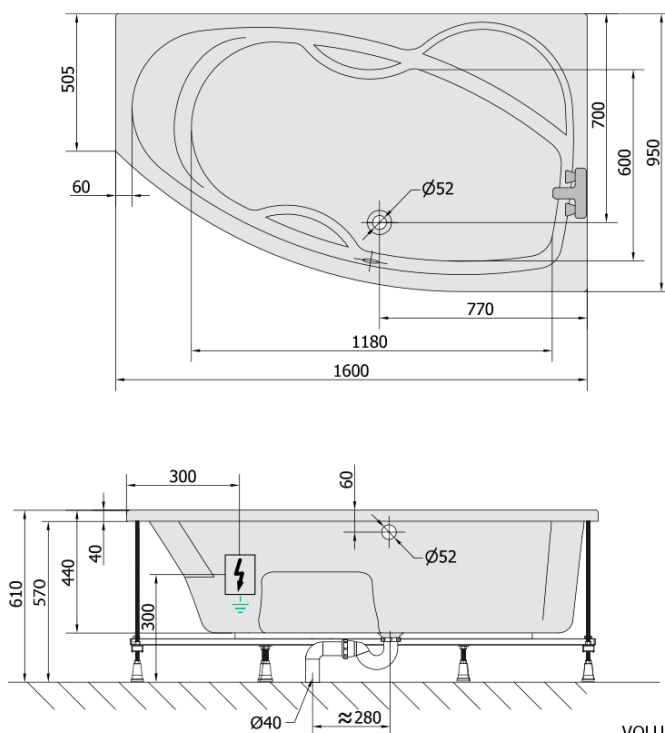

MAMBA R hydromasážní vana, 160x95x44cm, Active Hydro, chrom

Objednací kód: 28111.1010

Základní informace

Značka: Polysan
Série: HYDROMASÁŽNÍ SYSTÉMY

Rozměry

Délka: 1600 mm
Šířka: 950 mm
Výška: 440 mm
Objem: 235 l

Parametry

Barva: Bílá
Jiné barevné provedení: Dle vzorníku
Materiál: Akrylát
Tvar: Asymetrické
Instalace: Vestavná (k obezdění)
Průměr odpadu: 52 mm
Vlastnosti: ACTIVE HYDRO masáž
Hmotnost / ks: 48.14 kg
Balení: 1 ks
Záruka: 2 roky

Doporučujeme přikoupit

1 ks Zvukoizolační samolepící páska k vaně, 3m (Objednací kód: 93400)

Technický list

VOLUME 235L

Electric cable 3x2,5mm²
Length 2m from the wall

Elektrický kabel 3x2,5mm²
Délka kabelu ze zdi 2m