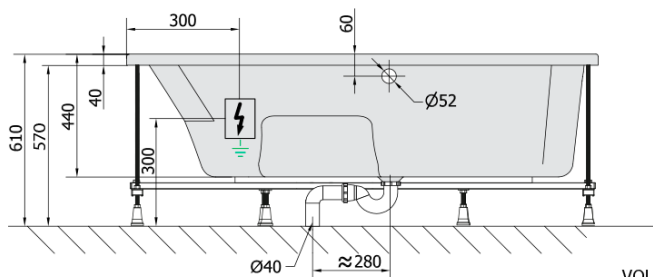

MAMBA R hydromasážní vana, 160x95x44cm, Active Hydro, chrom

Objednací kód: 28111.1010

Základní informace

Značka: Polysan
Série: HYDROMASÁŽNÍ SYSTÉMY

Rozměry

Délka: 1600 mm
Šířka: 950 mm
Výška: 440 mm
Objem: 235 l

Parametry

Záruka: 2 roky
Hmotnost / ks: 48.14 kg
Balení: 1 ks
Barva: Bílá
Jiné barevné provedení: Dle vzorníku
Materiál: Akrylát
Tvar: Asymetrické
Instalace: Vestavná (k obezdění)
Průměr odpadu: 52 mm
Masážní systém: ACTIVE HYDRO

Doporučujeme přikoupit

1 ks Zvukoizolační samolepící páska k vaně, 3m (Objednací kód: 93400)

Technický list

VOLUME 235L

Electric cable 3x2,5mm²
Length 2m from the wall

Elektrický kabel 3x2,5mm²
Délka kabelu ze zdi 2m