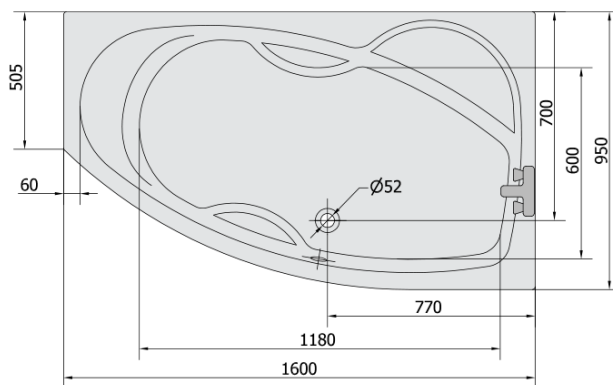

MAMBA R hydromasážní vana, 160x95x44cm, Active Hydro, chrom

Objednací kód: 28111.1010

Základní informace

Značka: Polysan
Série: HYDROMASÁŽNÍ SYSTÉMY

Rozměry

Délka: 1600 mm
Šířka: 950 mm
Výška: 440 mm
Objem: 235 l

Parametry

Záruka: 2 roky
Hmotnost / ks: 48.14 kg
Balení: 1 ks
Barva: Bílá
Jiné barevné provedení: Dle vzorníku
Materiál: Akrylát
Tvar: Asymetrické
Instalace: Vestavná (k obezdění)
Průměr odpadu: 52 mm
Masážní systém: ACTIVE HYDRO

Doporučujeme přikoupit

1 ks Zvukoizolační samolepící páska k vaně, 3m (Objednací kód: 93400)

Technický list

VOLUME 235L

Electric cable 3x2,5mm²
Length 2m from the wall

Elektrický kabel 3x2,5mm²
Délka kabelu ze zdi 2m