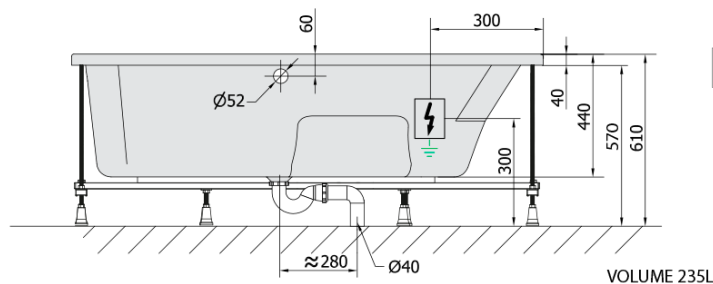

**MAMBA L hydromasážní vana, 160x95x44cm,
Highline Hydro, chrom**

Objednací kód: 27111.5010

Základní informace

Značka: Polysan
Série: HYDROMASÁŽNÍ SYSTÉMY

Rozměry

Délka: 1600 mm
Šířka: 950 mm
Výška: 440 mm
Objem: 235 l

Parametry

Barva: Bílá
Jiné barevné provedení: Dle vzorníku
Materiál: Akrylát
Tvar: Asymetrické
Instalace: Vestavná (k obezdění)
Průměr odpadu: 52 mm
Vlastnosti: HIGHLINE HYDRO masáž
Hmotnost / ks: 48.14 kg
Balení: 1 ks
Záruka: 2 roky

Doporučujeme přikoupit

1 ks Zvukoizolační samolepící páska k vaně, 3m (Objednací kód: 93400)

Technický list

Electric cable 3x2,5mm²
Length 2m from the wall

Elektrický kabel 3x2,5mm²
Délka kabelu ze zdi 2m