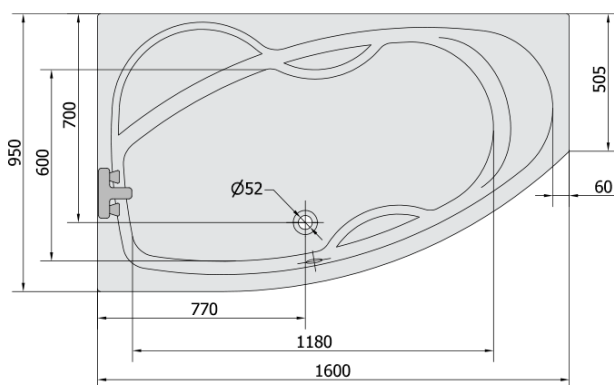

**MAMBA L hydromasážní vana, 160x95x44cm,
Highline Hydro, chrom**

Objednací kód: 27111.5010

Základní informace

Značka: Polysan
Série: HYDROMASÁŽNÍ SYSTÉMY

Rozměry

Délka: 1600 mm
Šířka: 950 mm
Výška: 440 mm
Objem: 235 l

Parametry

Barva: Bílá
Jiné barevné provedení: Dle vzorníku
Materiál: Akrylát
Tvar: Asymetrické
Instalace: Vestavná (k obezdění)
Průměr odpadu: 52 mm
Vlastnosti: HIGHLINE HYDRO masáž
Hmotnost / ks: 48.14 kg
Balení: 1 ks
Záruka: 2 roky

Doporučujeme přikoupit

1 ks Zvukoizolační samolepící páska k vaně, 3m (Objednací kód: 93400)

Technický list

Electric cable 3x2,5mm²
Length 2m from the wall

Elektrický kabel 3x2,5mm²
Délka kabelu ze zdi 2m