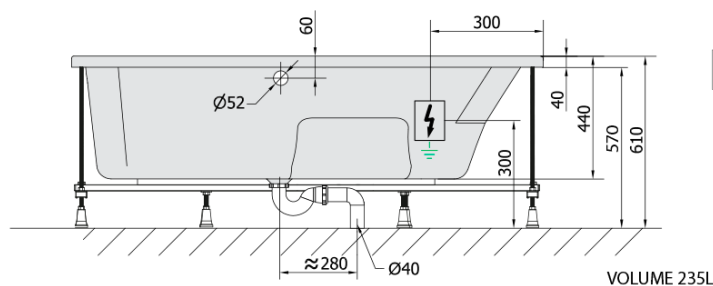

MAMBA L hydromasážní vana, 160x95x44cm, Attraction Hydro, chrom

Objednací kód: 27111.3010

Základní informace

Značka: Polysan
Série: HYDROMASÁŽNÍ SYSTÉMY

Rozměry

Délka: 1600 mm
Šířka: 950 mm
Výška: 440 mm
Objem: 235 l

Parametry

Barva: Bílá
Jiné barevné provedení: Dle vzorníku
Materiál: Akrylát
Tvar: Asymetrické
Instalace: Vestavná (k obezdění)
Průměr odpadu: 52 mm
Vlastnosti: ATTRACTION HYDRO masáž
Hmotnost / ks: 48.14 kg
Balení: 1 ks
Záruka: 2 roky

Doporučujeme přikoupit

1 ks Zvukoizolační samolepící páska k vaně, 3m (Objednací kód: 93400)

Technický list

Electric cable 3x2,5mm²
Length 2m from the wall

Elektrický kabel 3x2,5mm²
Délka kabelu ze zdi 2m