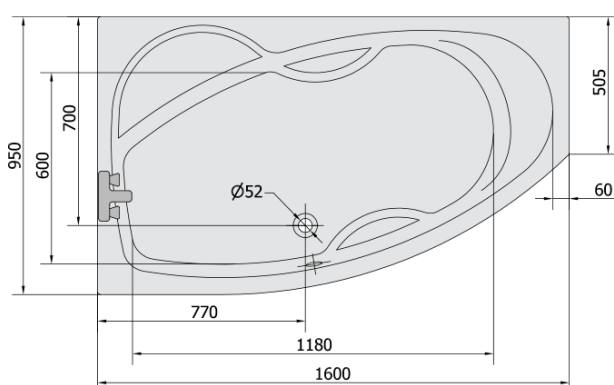

MAMBA L hydromasážní vana, 160x95x44cm, Attraction Hydro, chrom

Objednací kód: 27111.3010

Základní informace

Značka: Polysan
Série: HYDROMASÁŽNÍ SYSTÉMY

Rozměry

Délka: 1600 mm
Šířka: 950 mm
Výška: 440 mm
Objem: 235 l

Parametry

Barva: Bílá
Jiné barevné provedení: Dle vzorníku
Materiál: Akrylát
Tvar: Asymetrické
Instalace: Vestavná (k obezdění)
Průměr odpadu: 52 mm
Vlastnosti: ATTRACTION HYDRO masáž
Hmotnost / ks: 48.14 kg
Balení: 1 ks
Záruka: 2 roky

Doporučujeme přikoupit

1 ks Zvukoizolační samolepící páska k vaně, 3m (Objednací kód: 93400)

Technický list

Electric cable 3x2,5mm²
Length 2m from the wall

Elektrický kabel 3x2,5mm²
Délka kabelu ze zdi 2m